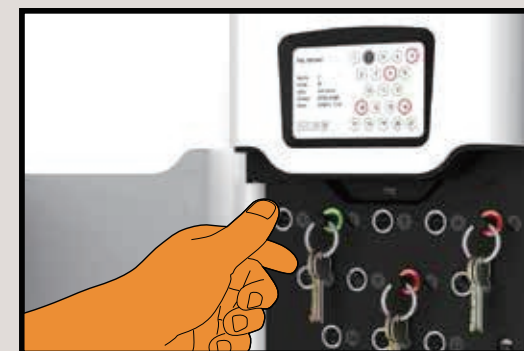

Traka21とは

Traka21 とはスタンドアロンで動作する、RFID 技術を使った鍵管理装置です。頑丈で、小～中規模のオフィスでの使用に適しています。

利便性

- ・ RFID技術を使っており、鍵の抜き差しが簡単に把握できます。
- ・ タッチスクリーンパネルを採用。
- ・ PINを入力して目的の鍵をタッチするだけ。各鍵はロック機能付き。
- ・ 専用のキーリングが付属します。
- ・ セットアップウィザードで簡単にセットアップ可能。
- ・ 動作にPCは必要ありません。
- ・ 緊急時用予備バッテリーを取付可能。

機能性

- ・ ユーザ毎に取り出せる鍵を設定可能。
- ・ マルチ言語対応。
- ・ 使用履歴はスクリーン画面で確認、USBメモリにエクスポート可能。
- ・ 21本のキーホルダ、収容ユニット。
- ・ ヒンジの見えないエレガントなデザイン。
- ・ 緊急解放機能付き。
- ・ アラーム機能付き。

使い方

使用前に、ユーザ登録と適切な権限設定を済ませてください。

タッチパネルから4ケタのPINを入力し、キャビネットの扉を開きます。

鍵はすべてロックが掛かっています。取り出せる鍵は緑色、取り出せない鍵は赤色のLEDが点灯します。

オレンジ色のLEDは取出し中を意味します。

専用キーリング

特殊な工具は必要ありません。簡単に鍵とキーホルダーiFobを結束できます。

Traka21 iFob

専用キーリングと結束すれば、許可されたユーザだけが鍵を取り出すことができます。