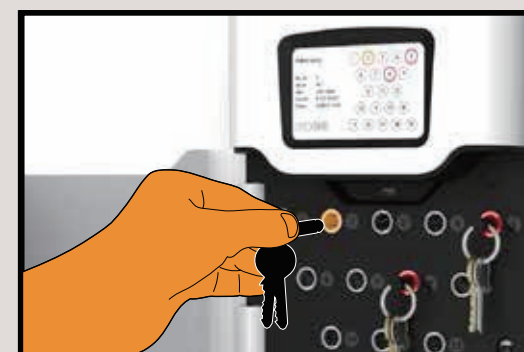

Traka21とは

Traka21 とはスタンドアロンで動作する、RFID 技術を使った鍵管理装置です。頑丈で、小～中規模のオフィスでの使用に適しています。

利便性

- ・ RFID技術を使っており、鍵の抜き差しが簡単に把握できます。
- ・ タッチスクリーンパネルを採用。
- ・ PINを入力して目的の鍵をタッチするだけ。各鍵はロック機能付き。
- ・ 専用のキーリングが付属します。
- ・ セットアップウィザードで簡単にセットアップ可能。
- ・ 動作にPCは必要ありません。
- ・ 緊急時用予備バッテリーを取付可能。

機能性

- ・ ユーザ毎に取り出せる鍵を設定可能。
- ・ マルチ言語対応。
- ・ 使用履歴はスクリーン画面で確認、USBメモリにエクスポート可能。
- ・ 21本のキーホルダ、収容ユニット。
- ・ ヒンジの見えないエレガントなデザイン。
- ・ 緊急解放機能付き。
- ・ アラーム機能付き。

使い方

使用前に、ユーザ登録と適切な権限設定を済ませてください。

タッチパネルから4ケタのPINを入力し、キャビネットの扉を開きます。

鍵はすべてロックが掛かっています。取り出せる鍵は緑色、取り出せない鍵は赤色のLEDが点灯します。

オレンジ色のLEDは取出し中を意味します。

専用キーリング

特殊な工具は必要ありません。簡単に鍵とキーホルダーiFobを結束できます。

Traka21 iFob

専用キーリングと結束すれば、許可されたユーザだけが鍵を取り出すことができます。