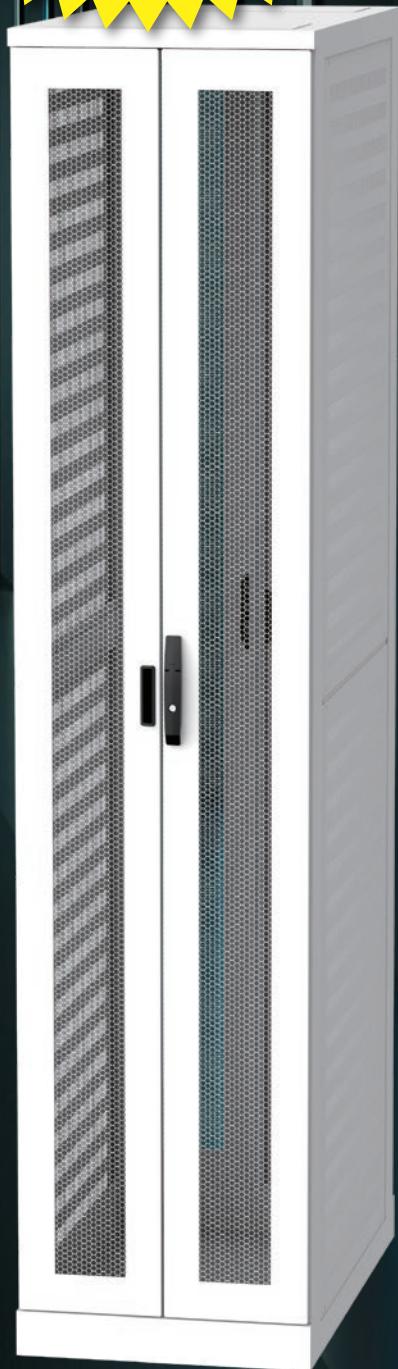

【キャンペーン詳細】

- ●キャンペーン期間中の受注分に限り、20%OFFでスリムラックをご購入いただけます。
- ●さらに、送料は当社が全額負担いたします。ただし、平日昼間の配送、時間指定なし、車上渡しとなります。荷下ろし、搬入は別途料金が発生いたします。
- ●沖縄および離島への発送は別途送料が発生いたします。あらかじめご了承ください。