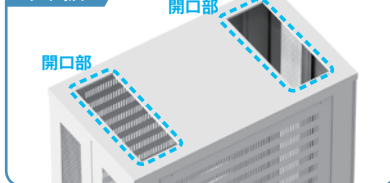

UPS・ルーターや放送設備機器の収納に!

ワイド520mm / 570mm

スリムラック

新登場!

スリムで省スペースな
19インチラック!
受注後約4週間で納品!

期間限定

20%OFF

2024.11/29(金)まで

さらに 送料無料
キャンペーン

前後扉

前後観音扉を標準装備。
両開きのため、狭い通路でも開閉
でき、取り外しも可能です。
鍵付きで機器・システムを盗難
から守ります。

側面パネル

側面パネルは換気用スリット加工
を施しているため、自然放熱が
可能です。(単体設置時)

マウントアングル

フリーピッチで取付け位置を
変更することが可能です。

天板・底板

天板と底板に、配線用として蓋
付きの開口を設けています。
必要に応じて蓋の取付け、取外
しが可能です。底板は、アンカー
固定用の固定穴付き。

天板

底板

オプション

オプションでケーブルリングと、
天板にFANを取り付けることが
できます。

【キャンペーン詳細】

- ●キャンペーン期間中の受注分に限り、20%OFFでスリムラックをご購入いただけます。
- ●さらに、送料は当社が全額負担いたします。ただし、平日昼間の配送、時間指定なし、車上渡しとなります。荷下ろし、搬入は別途料金が発生いたします。
- ●沖縄および離島への発送は別途送料が発生いたします。あらかじめご了承ください。