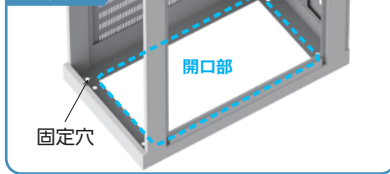

底板

オプション

オプションでケーブルリングと、
天板にFANを取り付けることが
できます。