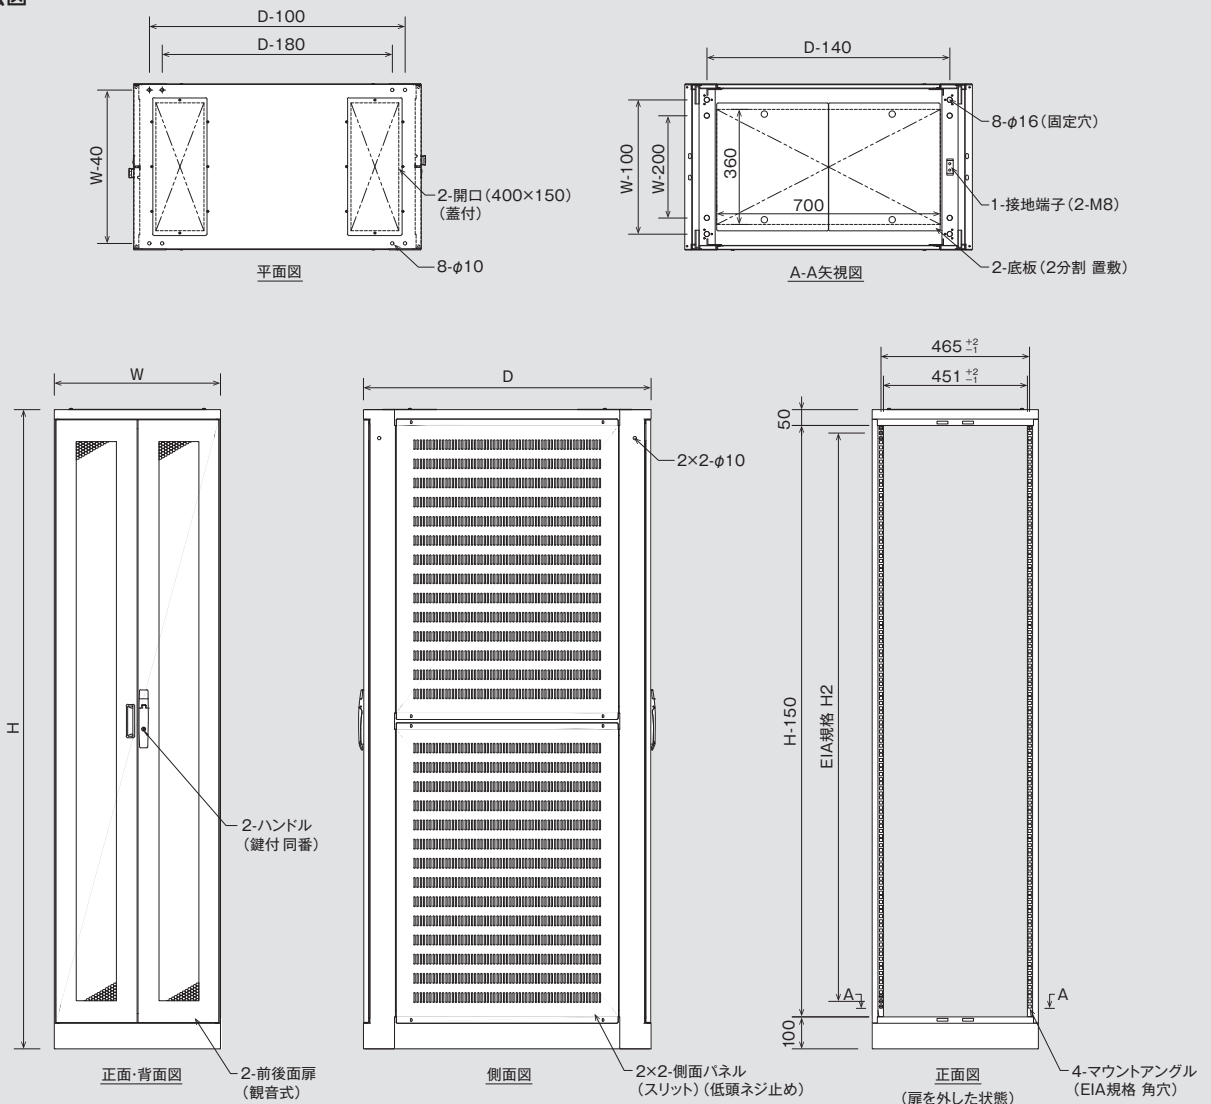

塗装色

サテン
ブラック
型番末尾:B

N9
ホワイト
型番末尾:W

RoHS

EIA

外形寸法 (mm)

幅	520 / 570
高さ	1800 / 2000
奥行	800 / 900

W520

単位: mm

型番	外形寸法			ユニット数 H2	質量 (kg)
	W	H	D		
FSR-SN52-188-B (W)	520	1800	800	37U	106
FSR-SN52-189-B (W)			900		111
FSR-SN52-208-B (W)		2000	800	41U	115
FSR-SN52-209-B (W)			900		120

ラック仕様

前面扉	観音扉
両側面パネル	スリット・低頭ネジ止め
背面扉	観音扉
天板	ケーブル入線用穴
マウントアングル	EIA規格 角穴
オプション	ケーブルリング / FAN

W570

単位: mm

型番	外形寸法			ユニット数 H2	質量 (kg)
	W	H	D		
FSR-SN57-188-B (W)	570	1800	800	37U	115
FSR-SN57-189-B (W)			900		120
FSR-SN57-208-B (W)		2000	800	41U	125
FSR-SN57-209-B (W)			900		131

■外觀寸法図

FORVICE 日本フォームサービス株式会社

URL: <https://www.forvice.co.jp> E-Mail: info@forvice.co.jp

本社・営業部 東京都江東区亀戸6-26-5 日土地亀戸ビル 7階 TEL: 03-3636-0011
関西営業所 大阪市中央区谷町5-6-12 新野村ビル 6階 TEL: 06-6767-7771
千葉工場 千葉県山武郡横芝光町長山台1-4 TEL: 0479-82-2121

お気軽に
お問合せください