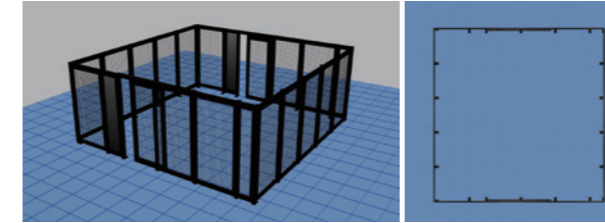

セキュリティ・ケージ

セキュリティレベルを上げ、お客様の安心感を一層高めます。

ユーザーごとのエリアを完全に分割

データセンター内において高まるセキュリティへの要望に対応したのが『セキュリティ・ケージ』です。ユーザーごとのエリアを完全に分割し、外部からの衝撃や侵入を物理的に防ぐのは勿論、パーティションに比べて通気性が良く、空調の追加工事等も必要ありません。

網目構造

網目は50角にし、手や工具の侵入を防ぐ間隔を保ちます。別途菱形の網目構造も可能です。

特注仕様

網目を角穴構造にすることで、堅牢性に優れており高い防犯性能を発揮します。
※ご要望に応じ、製作を承ります。

扉(引き戸)

標準仕様：引き戸(間口1200mm)、ハンドル
※ご要望に応じ、扉仕様の変更も別途承ります。

引き戸用鍵

鍵は、ステンレス板4枚合わせの鎌を持つ堅牢な引戸錠です。特別仕様として、メカニカル構造のキーレス錠もご用意しております。

施工バリエーション

■天井なし 床上的み施工