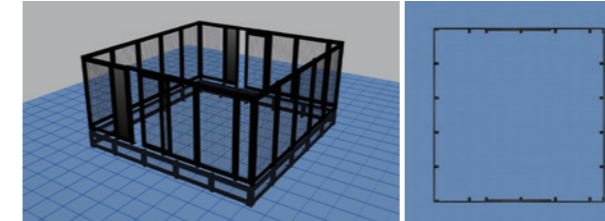

■天井なし 床・床下施工