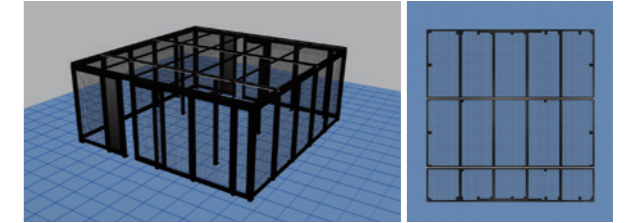

■天井あり 床上的み施工