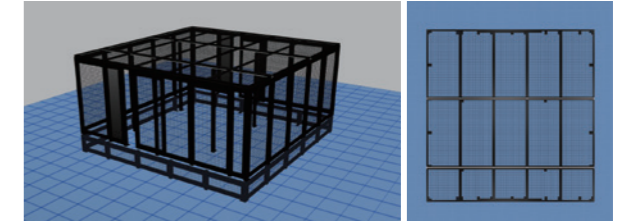

■天井あり 床・床下施工