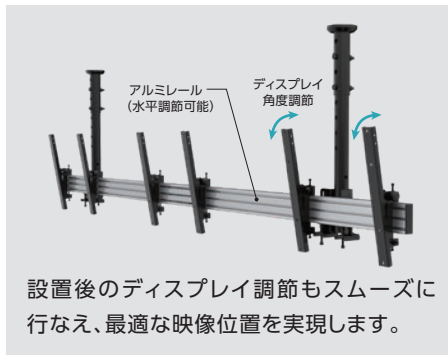

天吊金具〈メニューボード用〉

お店の情報発信やメニューボードなどを3面のマルチディスプレイとして構築できる天吊金具。

- ポール長の調節が可能
- ディスプレイ調節機能
- 落下防止ワイヤー (オプション)
- 4倍負荷荷重試験実施

天井裏へのアクセス不要な高さ調節機構で設置作業が効率的に行えます。

設置後のディスプレイ調節もスムーズに行なえ、最適な映像位置を実現します。

2面または4面並べて設置できるタイプもあります。カメラやSTB、ミニPC等の通信機器を取り付けることも可能です。(オプション)
薄型設計で天吊金具へ取付できるので一体感を損ないません。

イーゼルスタンド

店舗・店頭などの屋外デジタルサイネージに最適な、折りたたみ式のイーゼル型スタンド。キャスター付きで移動もラクラク。

- あらゆる場所にマッチ
- 折りたたみ式
- キャスター付き
- ディスプレイ縦横OK

窓寄せスタンド

お店の外に向かって情報発信ができるスタンドです。ショーウィンドウのガラス面に近づけて設置することが可能です。

※写真は固定仕様の窓寄せスタンドです。

固定仕様

床置き仕様

固定仕様

寸法 W500×H1520×D250(mm)

質量 約23kg

床置き仕様 (展示製品)

寸法 W800×H1520×D500(mm)

質量 約81kg (スタンド:41kg/ウエイト:40kg)

※ディスプレイ含まず

Mirrad Frame™ ミラアド・フレーム

お持ちのディスプレイに後付けできるガラスフレームです。ミラーサイネージとしてグレードアップすることができます。

お持ちのディスプレイ

Mirrad Frame™

OFF時は「鏡」
ON時は幻想的な「映像」

OFF: 鏡

ON: ミラーサイネージ

ガラスがセットになったフレームを、マジックバンドで固定するだけ。どのメーカーのディスプレイも取付可能です。

ディスプレイスタンド