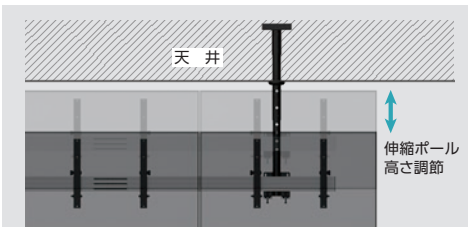

天吊金具〈メニューボード用〉

お店の情報発信やメニューボードなどを3面のマルチディスプレイとして構築できる天吊金具。

- ポール長の調節が可能
- ディスプレイ調節機能
- 落下防止ワイヤー (オプション)
- 4倍負荷荷重試験実施

天井裏へのアクセス不要な高さ調節機構で設置作業が効率的に行えます。

設置後のディスプレイ調節もスムーズに行なえ、最適な映像位置を実現します。

2面または4面並べて設置できるタイプもあります。カメラやSTB、ミニPC等の通信機器を取り付けることも可能です。(オプション)
薄型設計で天吊金具へ取付できるので一体感を損ないません。

イーゼルスタンド

店舗・店頭などの屋外デジタルサイネージに最適な、折りたたみ式のイーゼル型スタンド。キャスター付きで移動もラクラク。

- あらゆる場所にマッチ
- 折りたたみ式
- キャスター付き
- ディスプレイ縦横OK

窓寄せスタンド

お店の外に向かって情報発信ができるスタンドです。ショーウィンドウのガラス面に近づけて設置することが可能です。

※写真は固定仕様の窓寄せスタンドです。

固定仕様

床置き仕様

固定仕様

寸法 W500×H1520×D250(mm)

質量 約23kg

床置き仕様 (展示製品)

寸法 W800×H1520×D500(mm)

質量 約81kg (スタンド:41kg/ウエイト:40kg)

※ディスプレイ含まず

Mirrad Frame™ ミラアド・フレーム

お持ちのディスプレイに後付けできるガラスフレームです。ミラーサイネージとしてグレードアップすることができます。

お持ちのディスプレイ

Mirrad Frame™

OFF時は「鏡」
ON時は幻想的な「映像」

OFF: 鏡

ON: ミラーサイネージ

ガラスがセットになったフレームを、マジックバンドで固定するだけ。どのメーカーのディスプレイも取付可能です。

ディスプレイスタンド