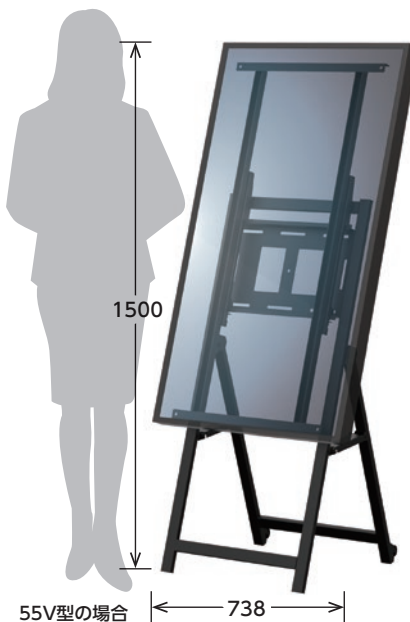

天吊金具〈メニューボード用〉

お店の情報発信やメニューボードなどを3面のマルチディスプレイとして構築できる天吊金具。

- ポール長の調節が可能
- ディスプレイ調節機能
- 落下防止ワイヤー (オプション)
- 4倍負荷荷重試験実施

天井裏へのアクセス不要な高さ調節機構で設置作業が効率的に行えます。

設置後のディスプレイ調節もスムーズに行なえ、最適な映像位置を実現します。

2面または4面並べて設置できるタイプもあります。カメラやSTB、ミニPC等の通信機器を取り付けることも可能です。(オプション)
薄型設計で天吊金具へ取付できるので一体感を損ないません。

イーゼルスタンド

店舗・店頭などの屋外デジタルサイネージに最適な、折りたたみ式のイーゼル型スタンド。キャスター付きで移動もラクラク。

- あらゆる場所にマッチ
- 折りたたみ式
- キャスター付き
- ディスプレイ縦横OK

窓寄せスタンド

お店の外に向かって情報発信ができるスタンドです。ショーウィンドウのガラス面に近づけて設置することが可能です。

※写真は固定仕様の窓寄せスタンドです。

固定仕様

床置き仕様

固定仕様

寸法 W500×H1520×D250(mm)

質量 約23kg

床置き仕様 (展示製品)

寸法 W800×H1520×D500(mm)

質量 約81kg (スタンド:41kg/ウエイト:40kg)

※ディスプレイ含まず

Mirrad Frame™ ミラアド・フレーム

お持ちのディスプレイに後付けできるガラスフレームです。ミラーサイネージとしてグレードアップすることができます。

お持ちのディスプレイ

Mirrad Frame™

OFF時は「鏡」
ON時は幻想的な「映像」

OFF: 鏡

ON: ミラーサイネージ

ガラスがセットになったフレームを、マジックバンドで固定するだけ。どのメーカーのディスプレイも取付可能です。

ディスプレイスタンド