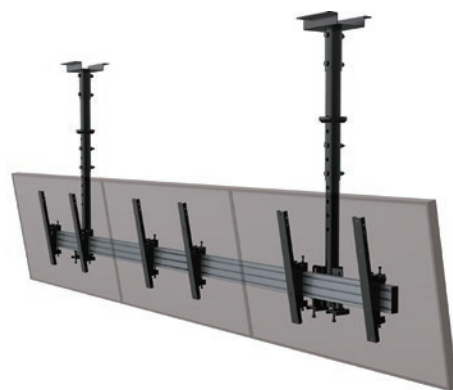

天吊金具〈メニューボード用〉

お店の情報発信やメニューボードなどを3面のマルチディスプレイとして構築できる天吊金具。

- ポール長の調節が可能
- ディスプレイ調節機能
- 落下防止ワイヤー (オプション)
- 4倍負荷荷重試験実施

天井裏へのアクセス不要な高さ調節機構で設置作業が効率的に行えます。

設置後のディスプレイ調節もスムーズに行なえ、最適な映像位置を実現します。

2面または4面並べて設置できるタイプもあります。カメラやSTB、ミニPC等の通信機器を取り付けることも可能です。(オプション)
薄型設計で天吊金具へ取付できるので一体感を損ないません。

イーゼルスタンド

店舗・店頭などの屋外デジタルサイネージに最適な、折りたたみ式のイーゼル型スタンド。キャスター付きで移動もラクラク。

- あらゆる場所にマッチ
- 折りたたみ式
- キャスター付き
- ディスプレイ縦横OK

窓寄せスタンド

お店の外に向かって情報発信ができるスタンドです。ショーウィンドウのガラス面に近づけて設置することが可能です。

※写真は固定仕様の窓寄せスタンドです。

固定仕様

床置き仕様

固定仕様

寸法 W500×H1520×D250(mm)

質量 約23kg

床置き仕様 (展示製品)

寸法 W800×H1520×D500(mm)

質量 約81kg (スタンド:41kg/ウエイト:40kg)

※ディスプレイ含まず

Mirrad Frame™ ミラアド・フレーム

お持ちのディスプレイに後付けできるガラスフレームです。ミラーサイネージとしてグレードアップすることができます。

お持ちのディスプレイ

Mirrad Frame™

OFF時は「鏡」
ON時は幻想的な「映像」

OFF: 鏡

ON: ミラーサイネージ

ガラスがセットになったフレームを、マジックバンドで固定するだけ。どのメーカーのディスプレイも取付可能です。

ディスプレイスタンド