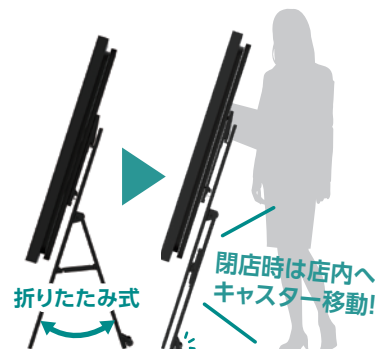

天吊金具〈メニューボード用〉

お店の情報発信やメニューボードなどを3面のマルチディスプレイとして構築できる天吊金具。

- ポール長の調節が可能
- ディスプレイ調節機能
- 落下防止ワイヤー (オプション)
- 4倍負荷荷重試験実施

天井裏へのアクセス不要な高さ調節機構で設置作業が効率的に行えます。

設置後のディスプレイ調節もスムーズに行なえ、最適な映像位置を実現します。

2面または4面並べて設置できるタイプもあります。カメラやSTB、ミニPC等の通信機器を取り付けることも可能です。(オプション)
薄型設計で天吊金具へ取付できるので一体感を損ないません。

イーゼルスタンド

店舗・店頭などの屋外デジタルサイネージに最適な、折りたたみ式のイーゼル型スタンド。キャスター付きで移動もラクラク。

- あらゆる場所にマッチ
- 折りたたみ式
- キャスター付き
- ディスプレイ縦横OK

窓寄せスタンド

お店の外に向かって情報発信ができるスタンドです。ショーウィンドウのガラス面に近づけて設置することが可能です。

※写真は固定仕様の窓寄せスタンドです。

固定仕様

床置き仕様

固定仕様

寸法 W500×H1520×D250(mm)

質量 約23kg

床置き仕様 (展示製品)

寸法 W800×H1520×D500(mm)

質量 約81kg (スタンド:41kg/ウエイト:40kg)

※ディスプレイ含まず

Mirrad Frame™ ミラアド・フレーム

お持ちのディスプレイに後付けできるガラスフレームです。ミラーサイネージとしてグレードアップすることができます。

お持ちのディスプレイ

Mirrad Frame™

OFF時は「鏡」
ON時は幻想的な「映像」

OFF: 鏡

ON: ミラーサイネージ

ガラスがセットになったフレームを、マジックバンドで固定するだけ。どのメーカーのディスプレイも取付可能です。

ディスプレイスタンド