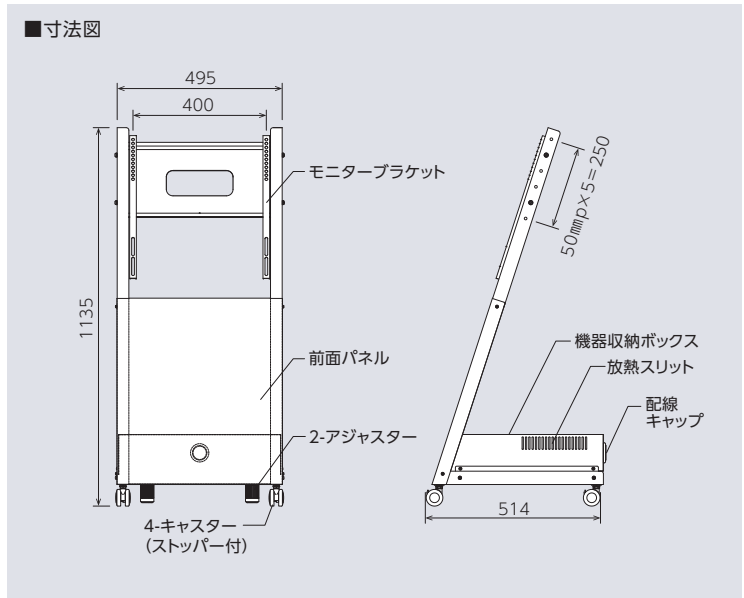

サイネージスタンド

店舗前のメニューや展示会の情報表示に最適な傾斜スタンド。

▲UD-NFS-02型 ヨコ設置例

| | | | |
|-------------|--------------|-------------|--------------|
| タテ・ヨコ 兼用 | 対応 42~50v | 耐荷重 25kg | RoHS 指令準拠 |
|-------------|--------------|-------------|--------------|

UD-NFS-02

オープン価格

- VESA : 200×200, 200×400, 300×300, 400×200, 400×400
- 質量 : 約 17.0kg
- 付属品 : ディスプレイ取付ネジ

機器収納ボックス付き

STBやPCなどの収納に便利な機器収納ボックスと、移動に便利なキャスターとアジャスターを標準装備。