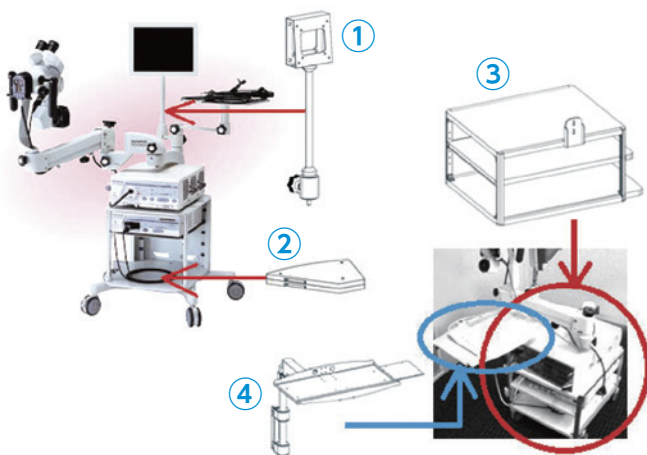

耳鼻科ユニット アームアタッチメント

《ENT-シリーズ》

ENT-Pro101

寸法	W565×D420 (mm)
耐荷重	25.0kg
ポール径	φ25.4~60.5対応
希望小売価格	198,000円(税別)

ENT-SI101

寸法	W465×D340 (mm)
耐荷重	25.0kg
ポール径	φ25.4~60.5対応
希望小売価格	198,000円(税別)

ENT-ARM

耐荷重	9.0kg
ポール径	φ25.4~60.5対応
希望小売価格	80,500円(税別)

OCS-500用オプション

①FLCD-500A

OCS-500用
LCDマウントアダプター

希望小売価格 130,000円(税別)

②FLCD-500M

OCS-500用
LCDマウント錘

希望小売価格 50,000円(税別)

錘(おもり)は2枚セット
錘とラックの同時使用不可