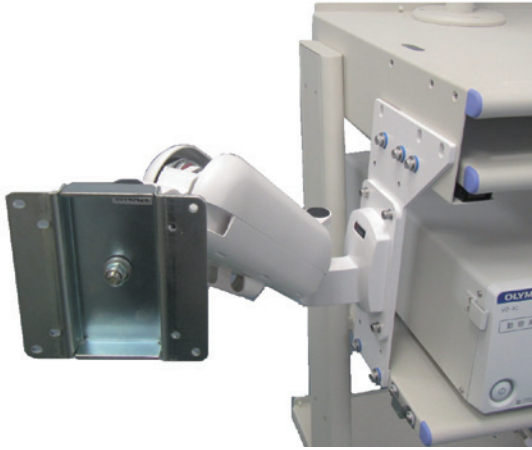

サイドアームセット (バルーンアーム式)

MS-SBA-TCA1/2

寸法	W171.5×H322.5×D460 (mm)
質量	約6.4kg
耐荷重	9.0kg (安全の為5.0kg未満モニター使用推奨)
VESAマウント	75×75, 100×100 (mm)
備考	TC-A2、TC-A1へ取付可 タッチパネルや患者モニター設置に対応
希望小売価格	86,400円(税別)

トローリー天板用モニターアーム

OEV321UH
搭載可

TMA-BA101

ベース寸法	W360×D300 (mm) (TC-A2取付時に使用)
耐荷重	15.0kg
VESAマウント	75×75, 100×100 (mm)
備考	TC-A2、TC-A1、TC-C2へ取付可。ハンガーへの干渉なく、HDワイドモニターにも対応
希望小売価格	92,500円(税別)

クレーンアーム

デスククランプ

ボールクランプ

【デスククランプ】 FFP-QAL-DC-EFL

寸法	W140×H606.1×D739.8 (mm)
質量	約5.6kg
耐荷重	15.0kg
VESAマウント	75×75, 100×100 (mm)
希望小売価格	オープン

【ボールクランプ】 FFP-QAL-PBL-EFL

寸法	W126.7×H217.1×D822.4 (mm)
質量	約4.7kg
耐荷重	20.0kg (簡易ロック解除時は16kg)
VESAマウント	75×75, 100×100 (mm)
希望小売価格	オープン