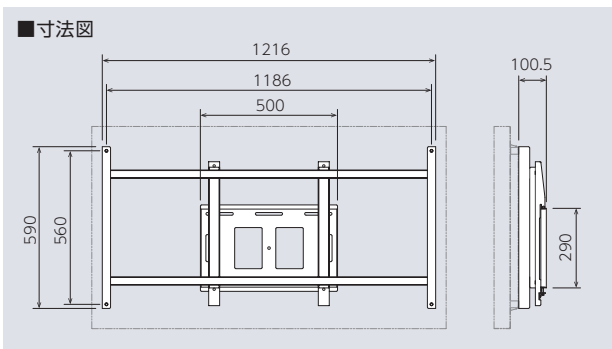

角度固定タイプ

LGF-SW-T500F-55SUS

オープン価格

- ●質量：約11.9kg
- ●付属品：ディスプレイ取付ネジ