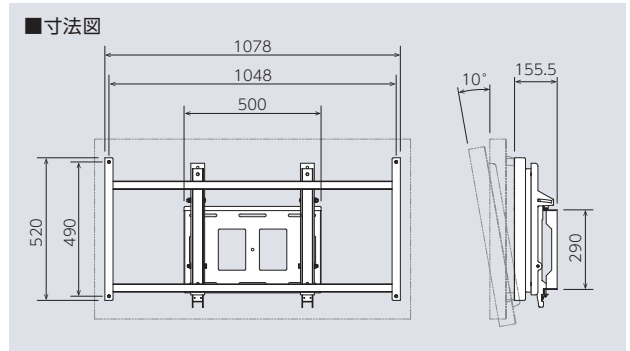

#### LGF-SW-T500F-49SUS

オープン価格

- 質量：約11.3kg
- 付属品：ディスプレイ取付ネジ

### 角度調節タイプ

#### LGF-SW-500-49SUS

オープン価格

- 質量：約13.5kg ●角度調節：前方10°
- 付属品：ディスプレイ取付ネジ