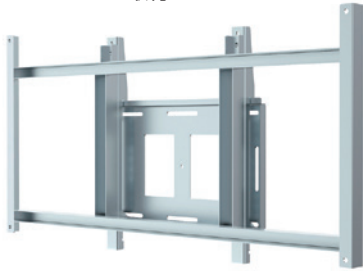

ステンレス製 壁掛金具

※製品イメージおよび寸法図はヨコ設置の場合です。
※タテ設置は組替えが必要です。※壁面への取付ネジは別途ご準備ください。

LGエレクトロニクス製ディスプレイ 49XE4F-M専用

タテ・ヨコ
兼用

対応
~49V

耐荷重
60kg

RoHS
指令準拠

角度固定タイプ

LGF-SW-T500F-49SUS

オープン価格

- ●質量：約11.3kg
- ●付属品：ディスプレイ取付ネジ