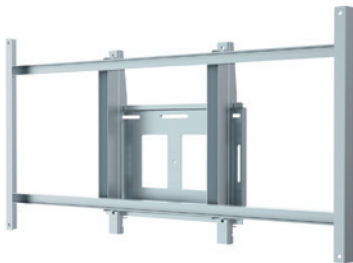

角度固定タイプ

LGF-SW-T500F-55SUS

オープン価格

- ●質量：約11.9kg
- ●付属品：ディスプレイ取付ネジ