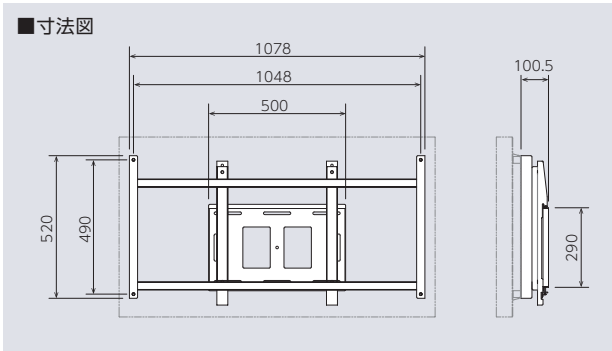

ステンレス製 壁掛金具

※製品イメージおよび寸法図はヨコ設置の場合です。
※タテ設置は組替えが必要です。※壁面への取付ネジは別途ご準備ください。

LGエレクトロニクス製ディスプレイ 49XE4F-M専用

タテ・ヨコ
兼用

対応
~49V

耐荷重
60kg

RoHS
指令準拠

角度固定タイプ

LGF-SW-T500F-49SUS

オープン価格

- ●質量：約11.3kg
- ●付属品：ディスプレイ取付ネジ