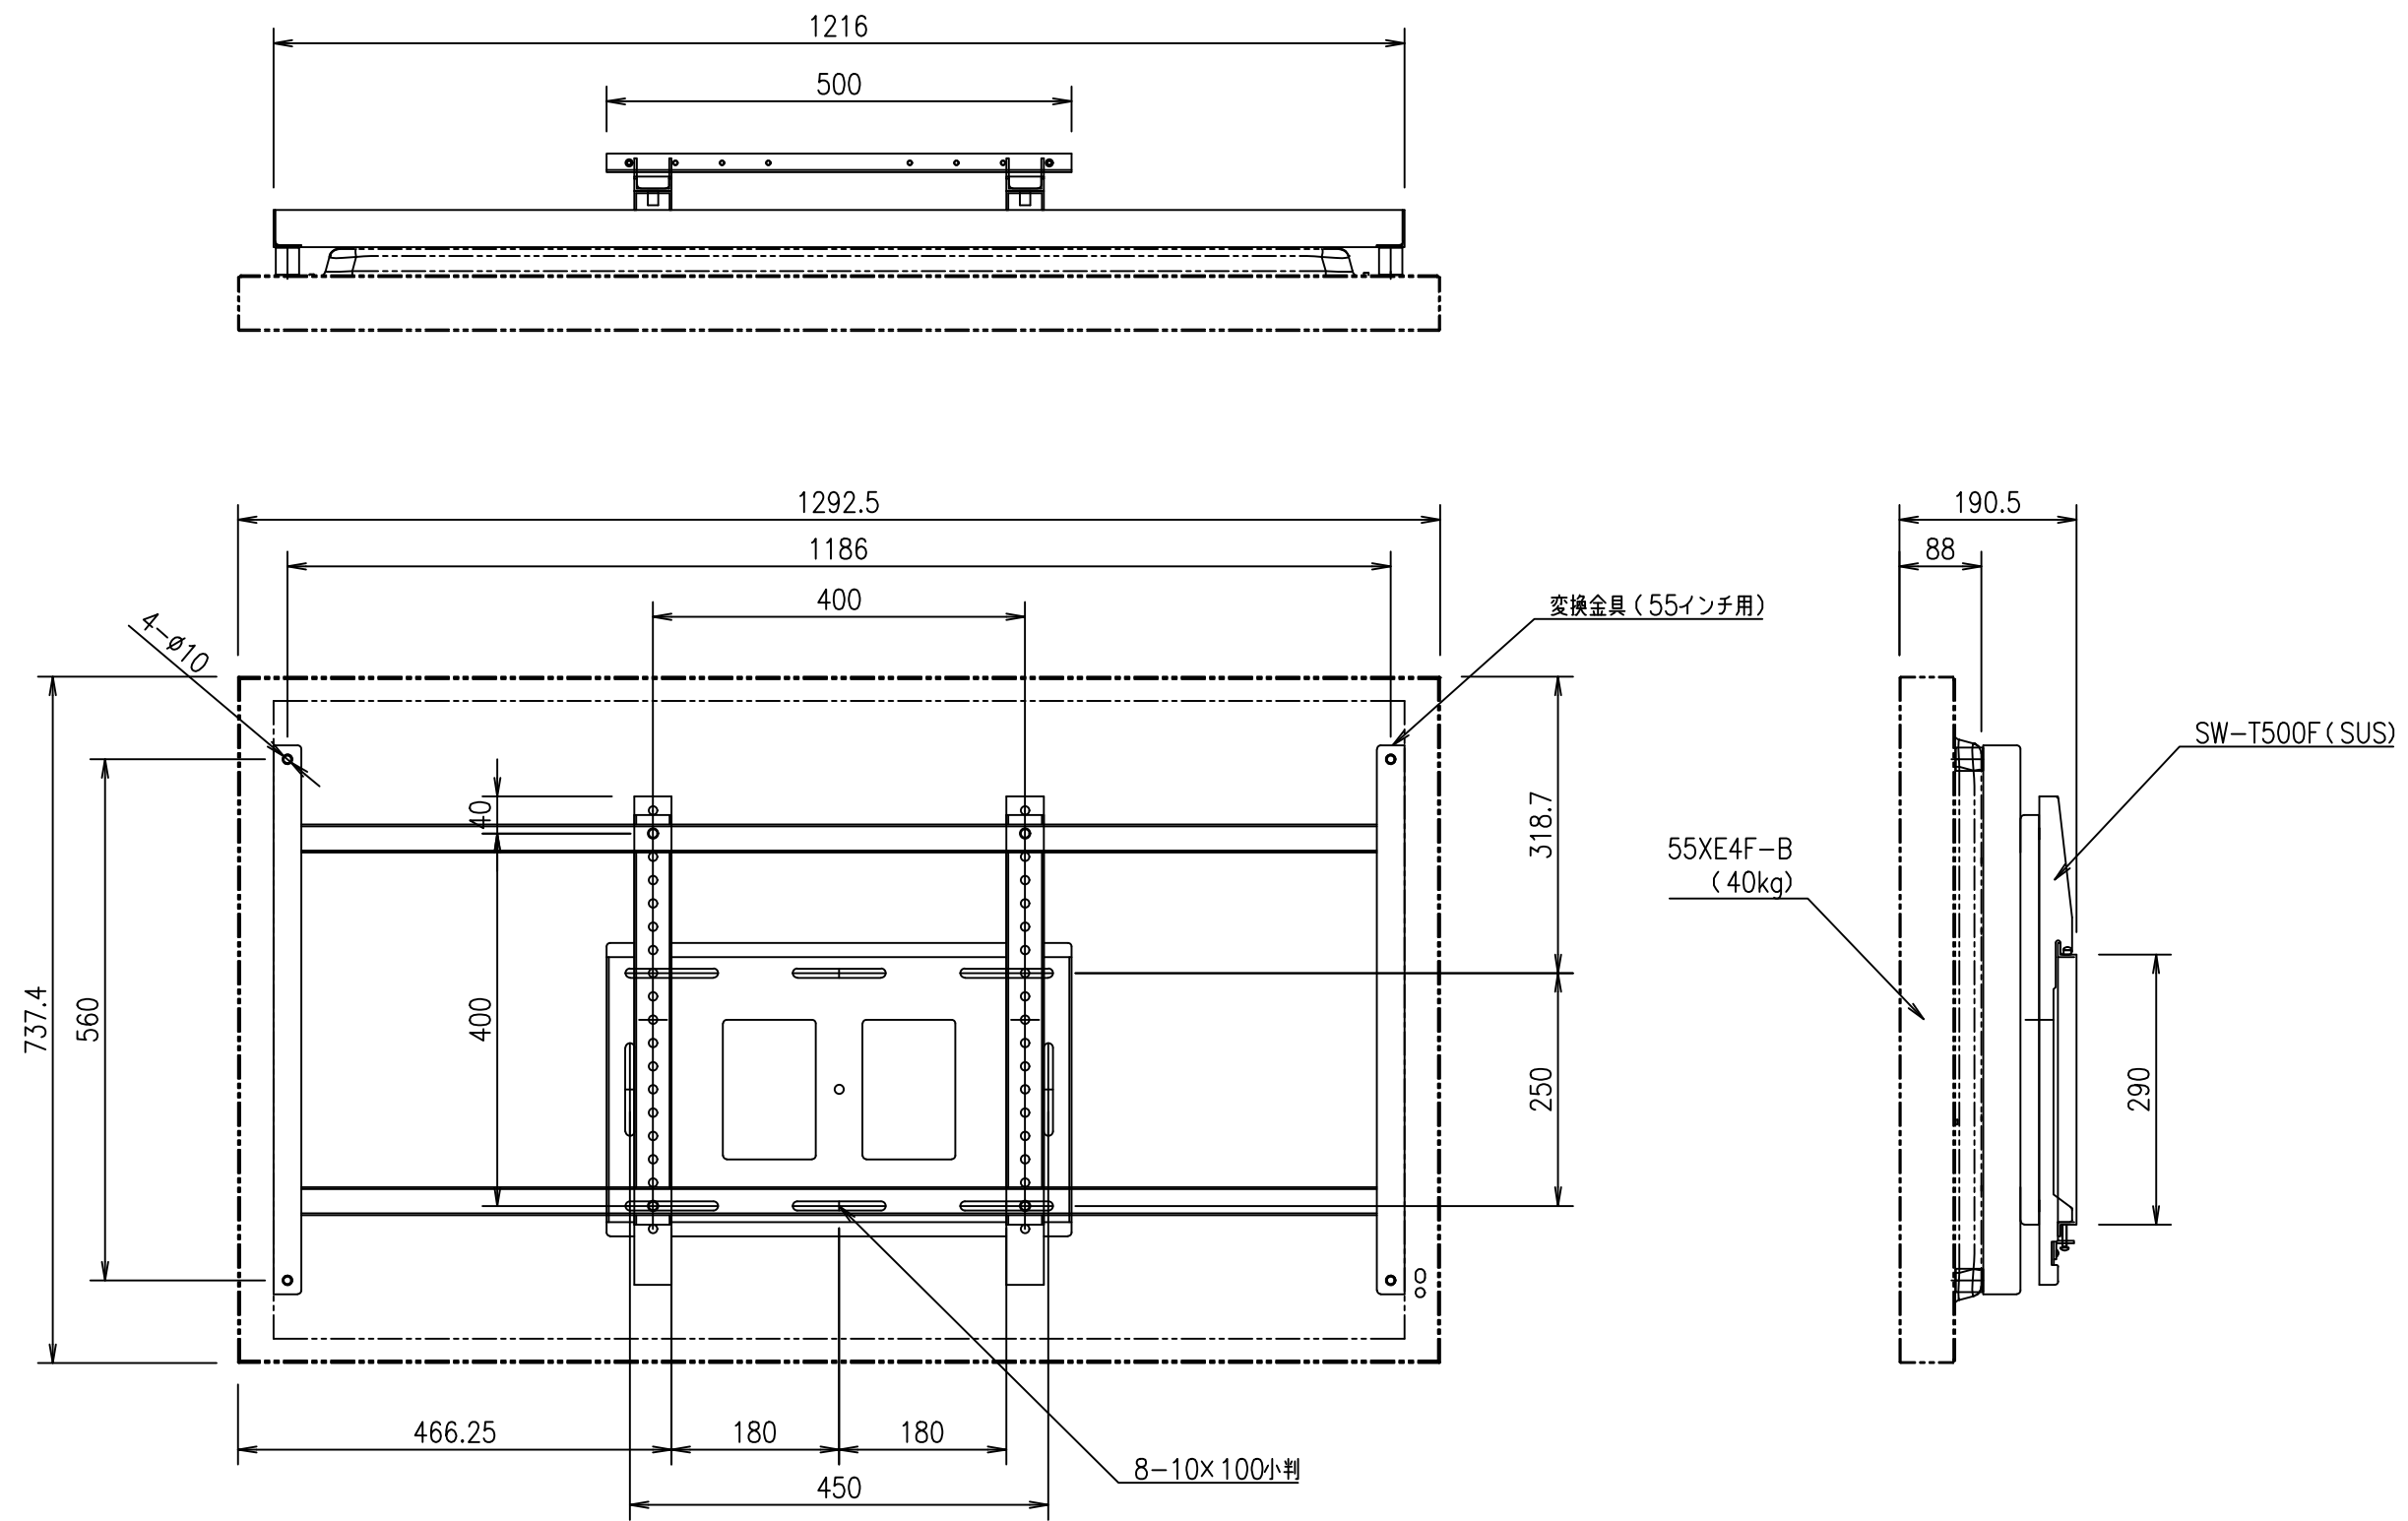

尺度	1/8 (A3)	投影法	
製図		LGF-SW-T500F-55SUS 縦設置	
FORVICE 日本フォームサービス株式会社			
外観図			

尺度	1/8 (A3)	投影法	
製図		LGF-SW-T500F-55SUS 横設置	
外観図			
— —			