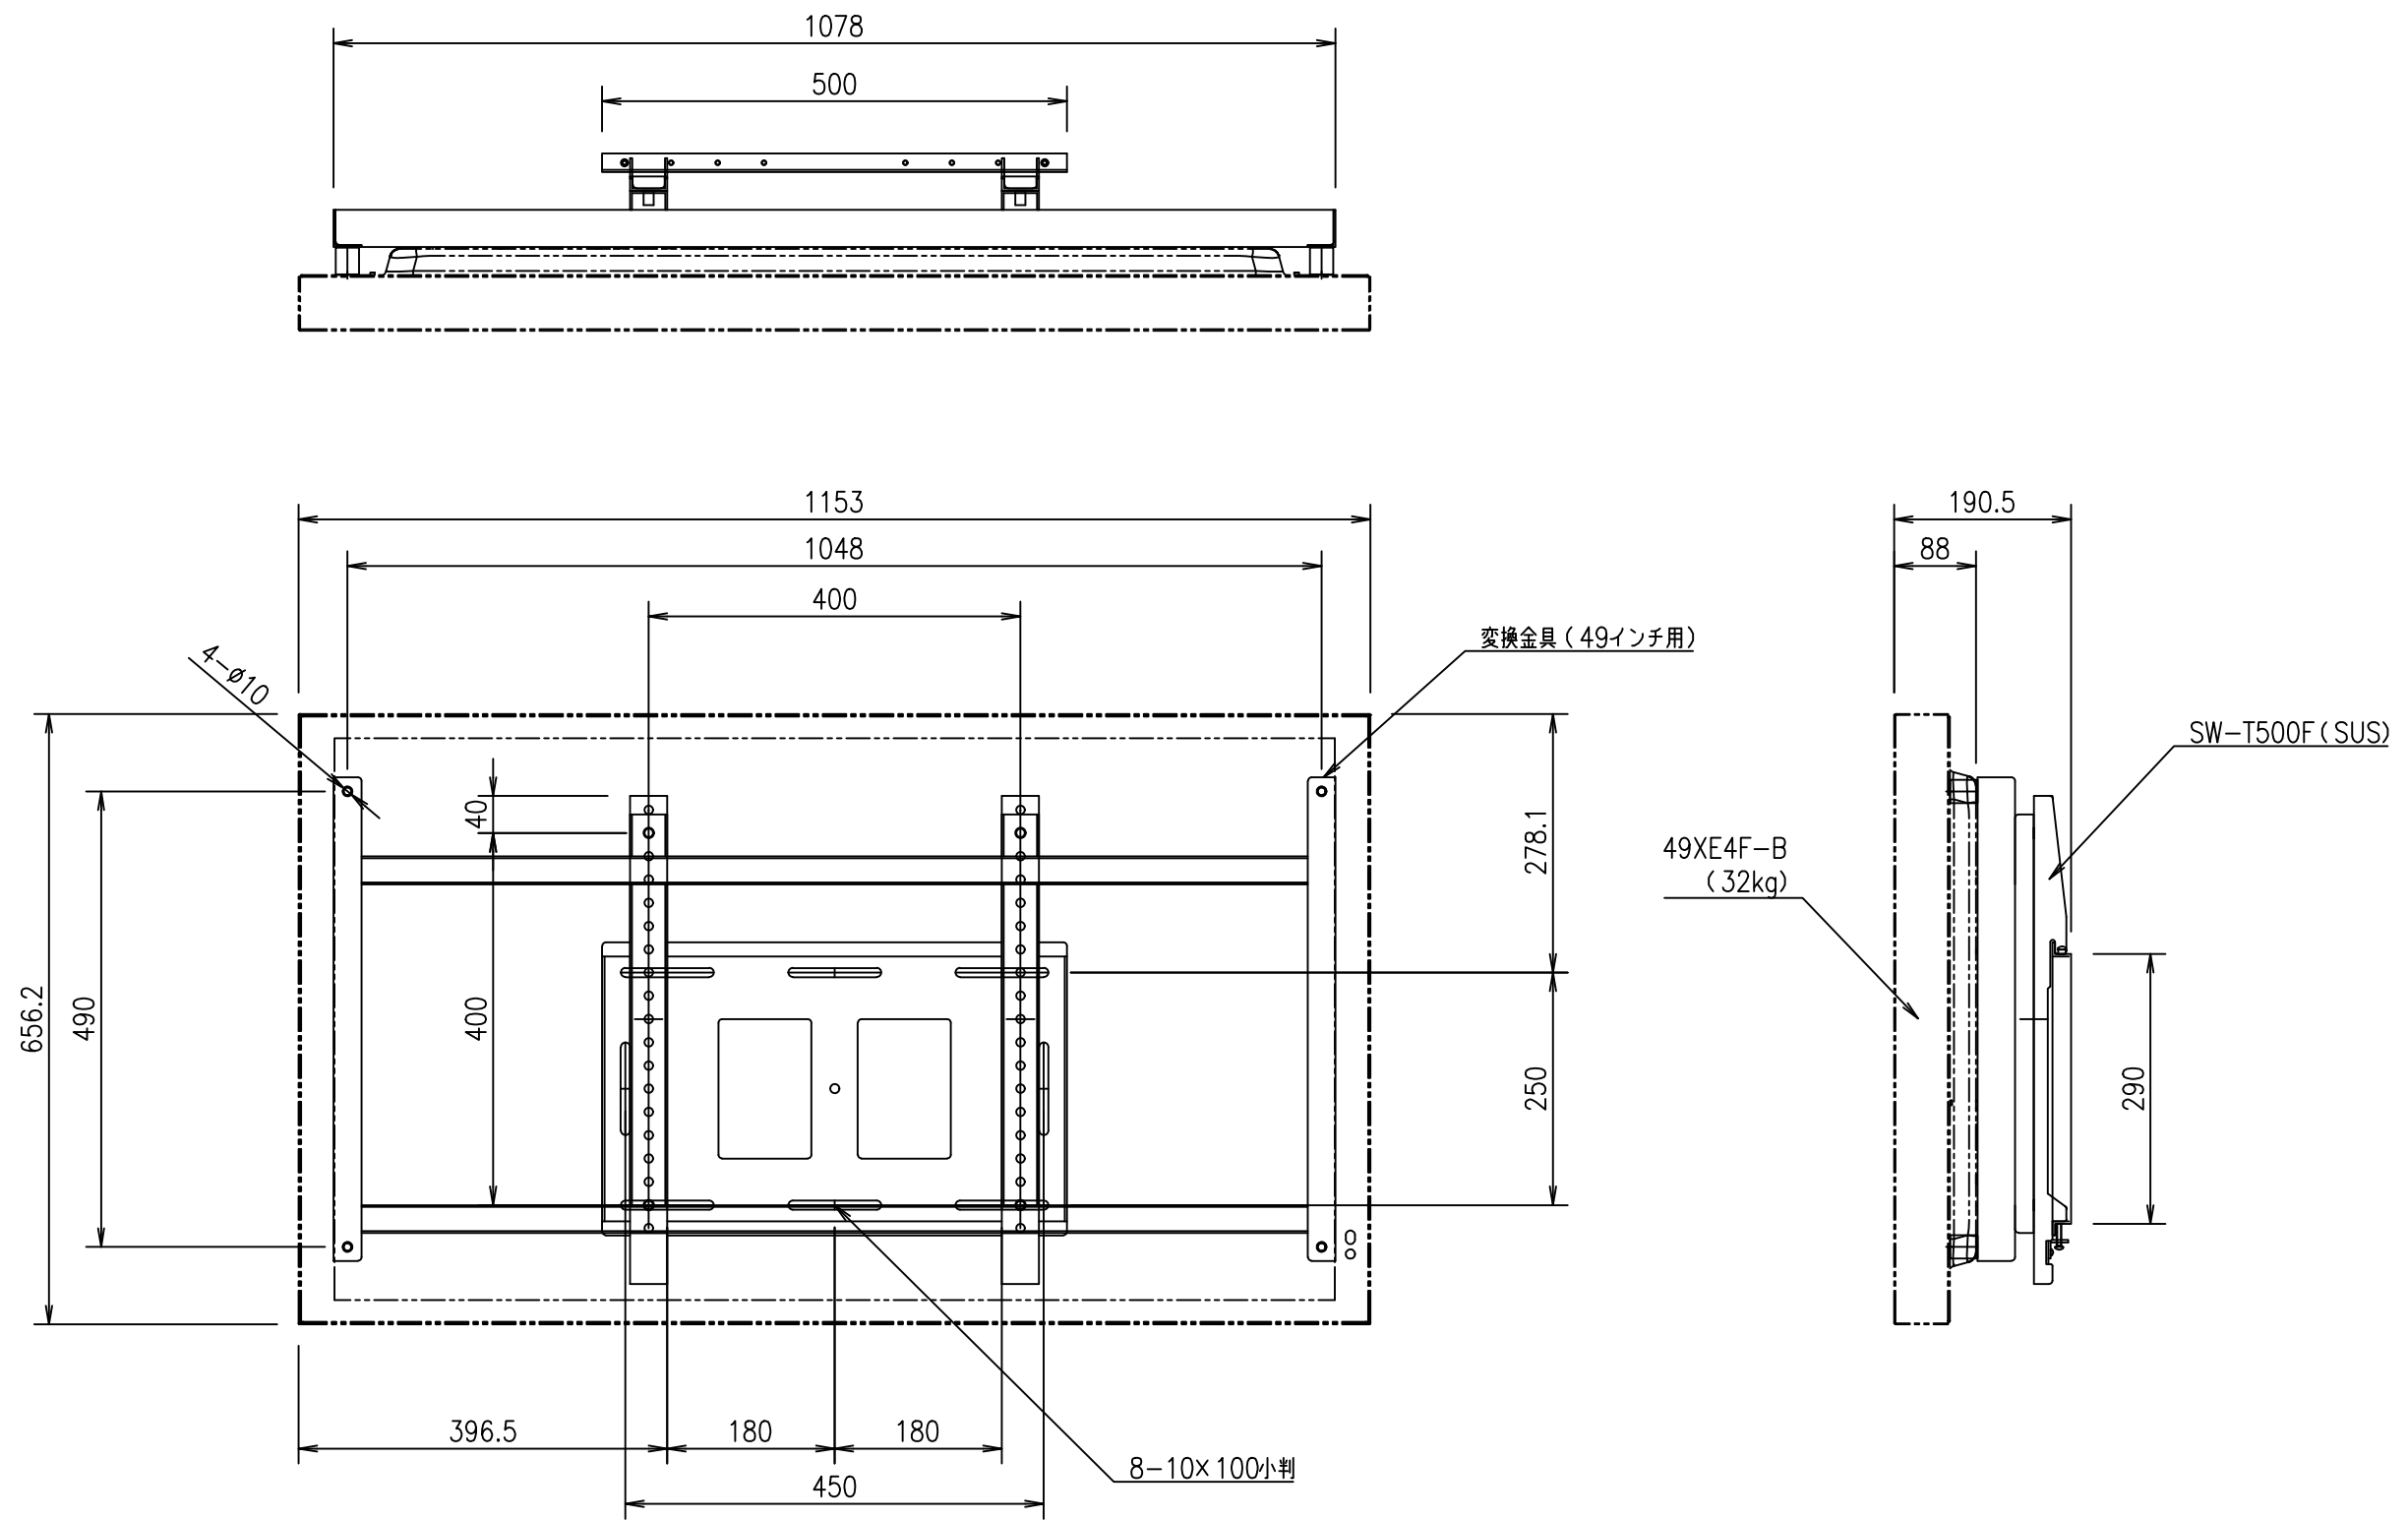

尺度	1/8 (A3)	投影法	
製図			
FORVICE 日本フォームサービス株式会社			LGF-SW-T500F-49SUS 縦設置
			外観図

尺度	1/8 (A3)	投影法	
製図			
FORVICE 日本フォームサービス株式会社			LGF-SW-T500F-49SUS 横設置 外観図