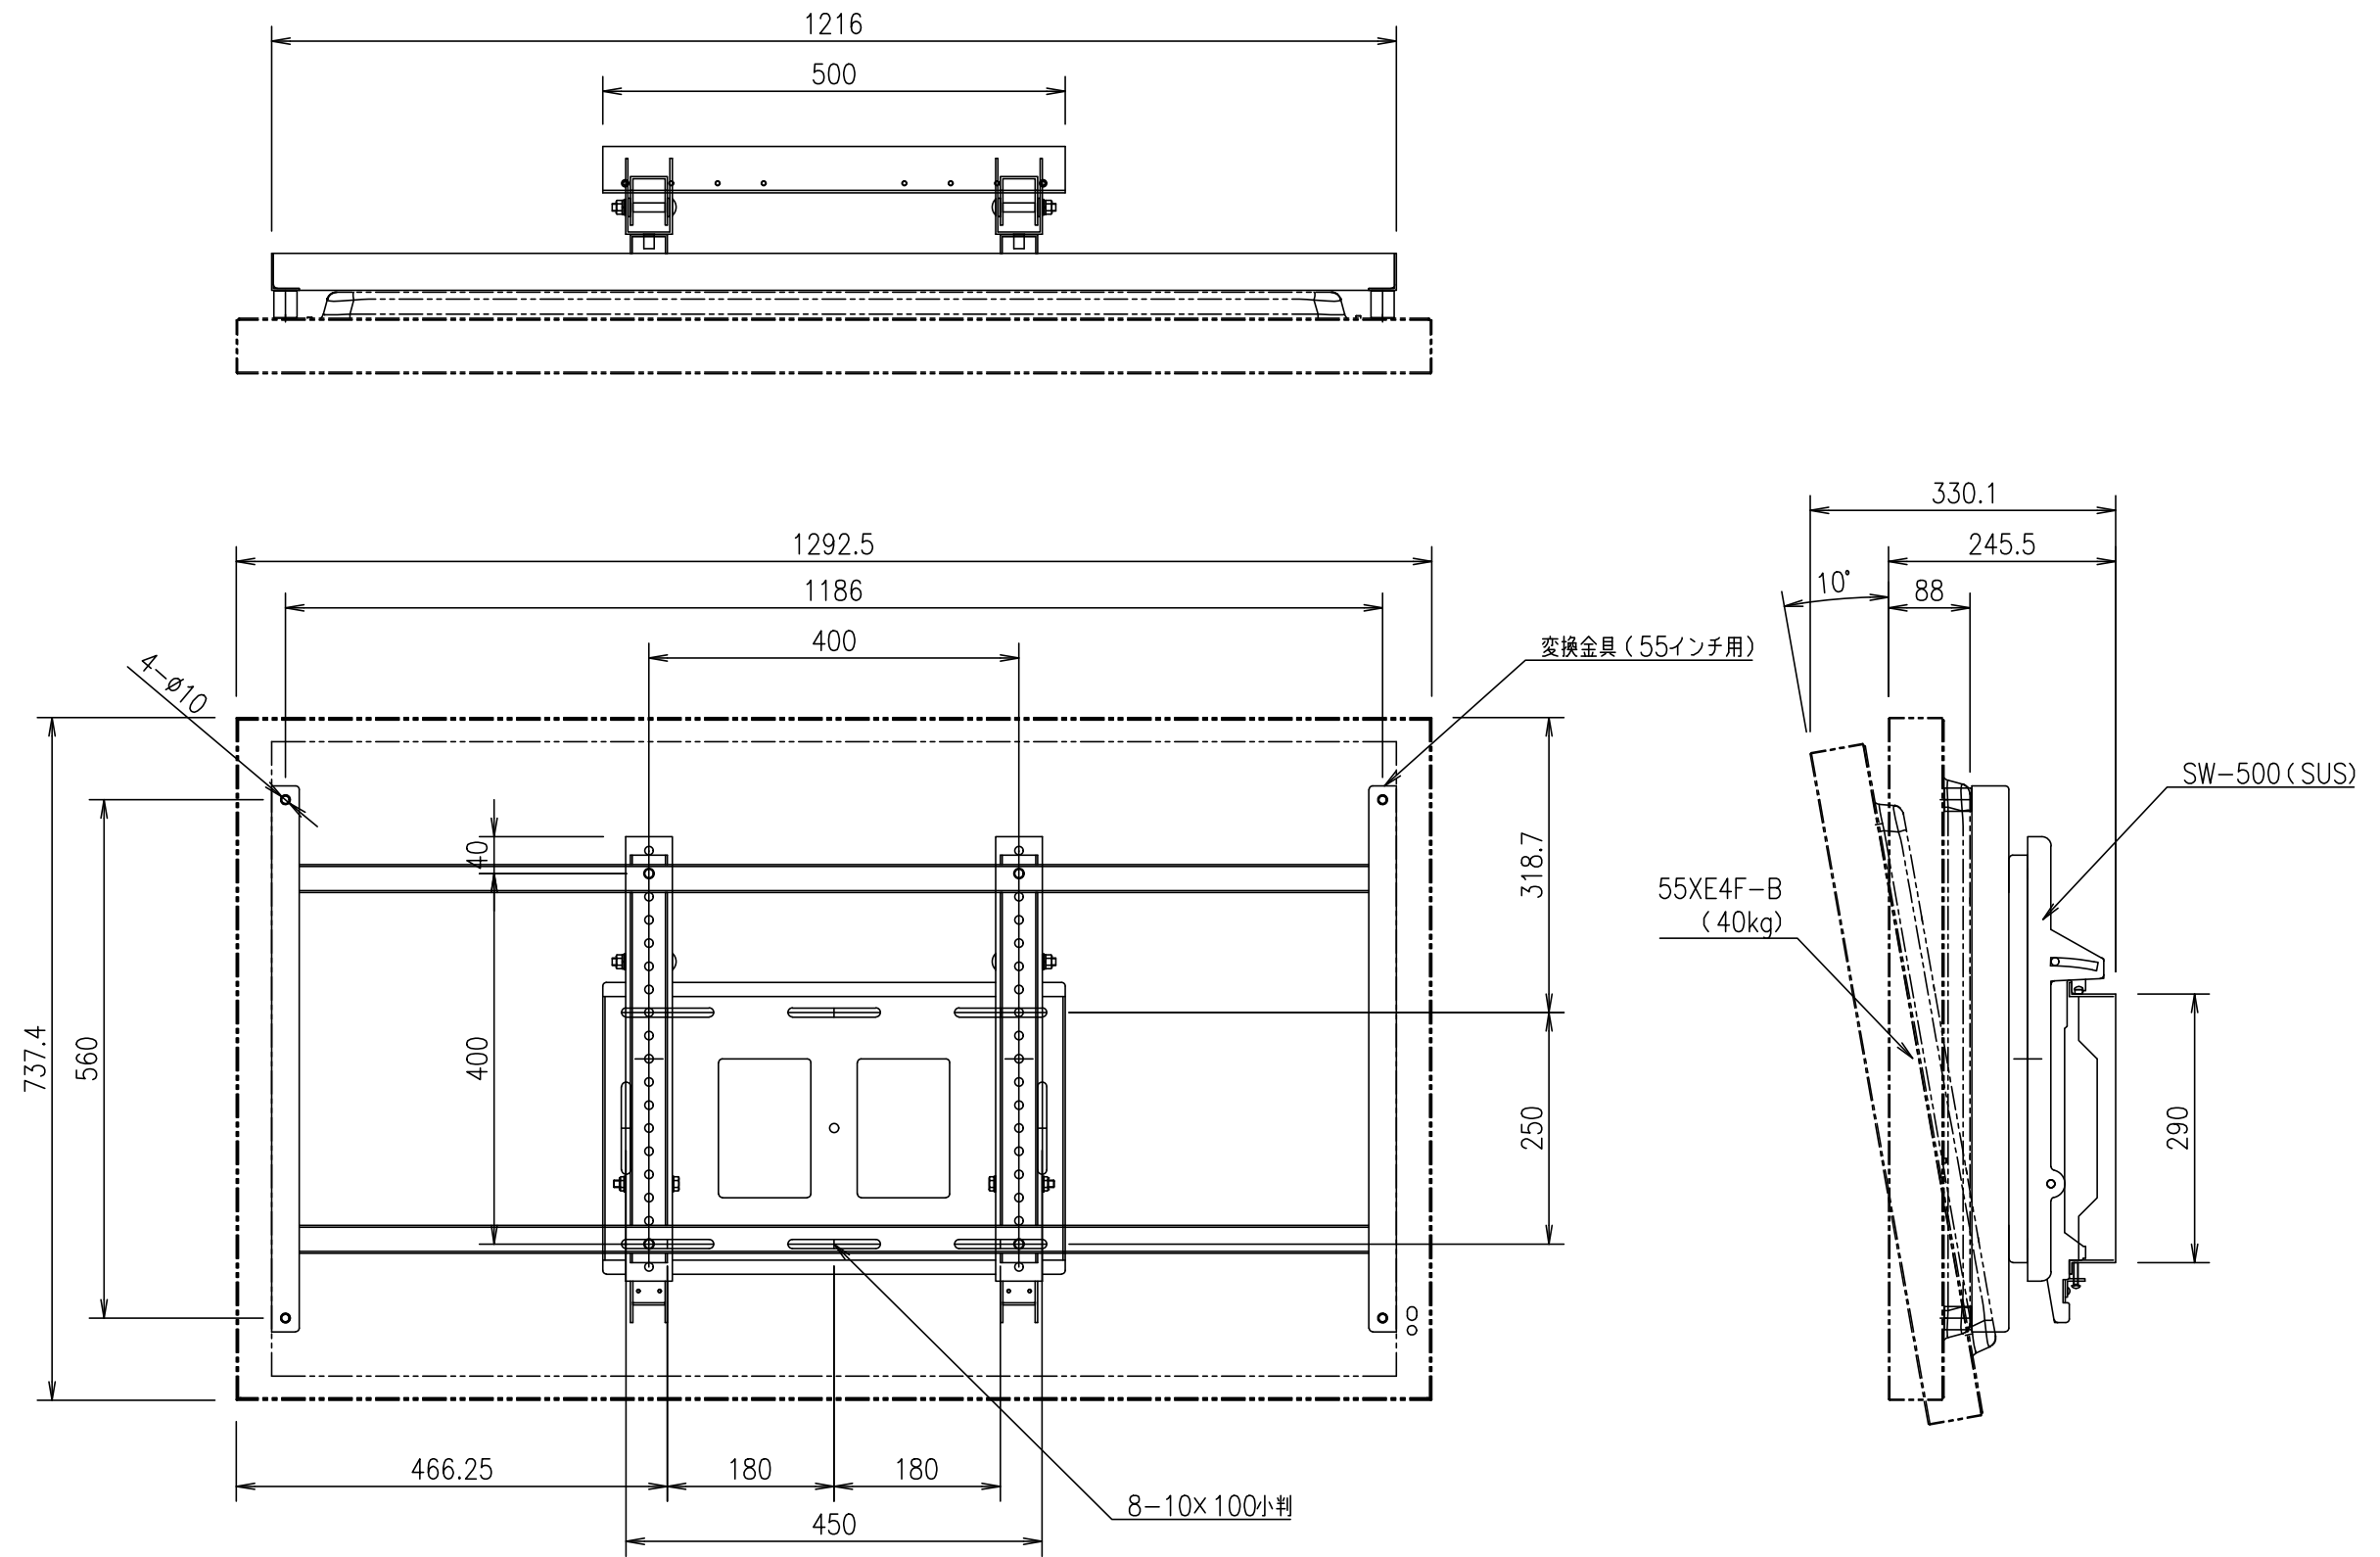

尺度	1/8 (A3)	投影法	
製図			
FORVICE 日本フォームサービス株式会社			
LGF-SW-500-55SUS 縦設置			
外観図			

尺度	1/8 (A3)	投影法	
製図			
FORVICE 日本フォームサービス株式会社			
LGF-SW-500-55SUS 横設置			
外観図			