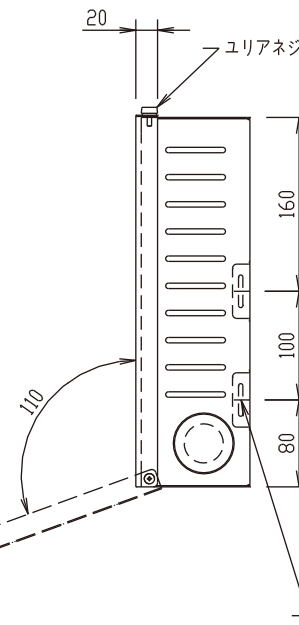

<仕様>

材 質 : スチール製

塗装色 : 黒色 サテン調 (焼付塗装)

添 付 品 : マジックテープ (3m x 1本)

2-膜付グロメット
(内径φ36)

天吊金具専用STB収納BOX

FTK-LGF4-SB

外観図