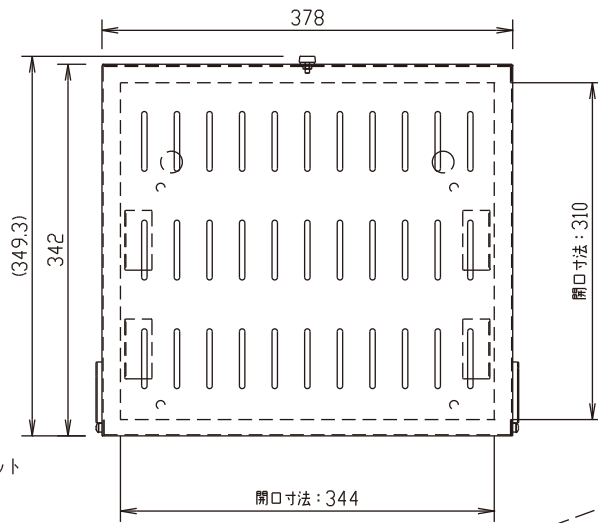

<仕様>

材 質 : スチール製

塗装色 : 黒色 サテン調 (焼付塗装)

添 付 品 : マジックテープ (3m x 1本)

2-膜付グロメット
(内径φ36)

天吊金具専用STB収納BOX

FTK-LGF4-SB

外観図