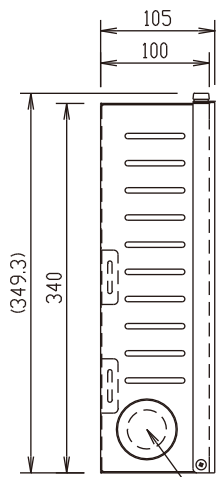

<仕様>

材 質 : スチール製

塗装色 : 黒色 サテン調 (焼付塗装)

添 付 品 : マジックテープ (3m x 1本)

2-膜付グロメット
(内径φ36)

天吊金具専用STB収納BOX

FTK-LGF4-SB

外観図