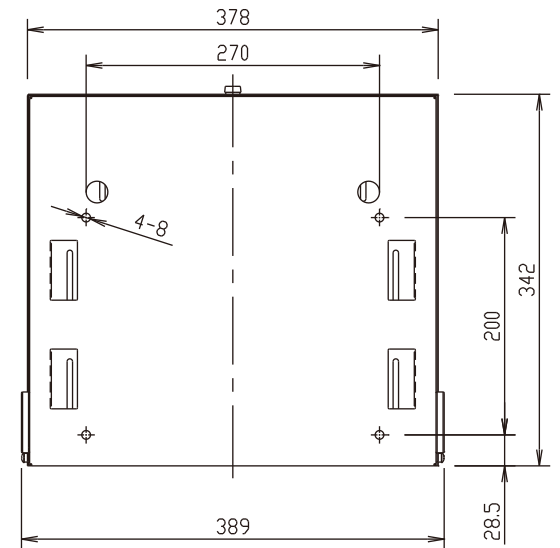

<仕様>

材 質 : スチール製

塗装色 : 黒色 サテン調 (焼付塗装)

添 付 品 : マジックテープ (3m x 1本)

2-膜付グロメット
(内径φ36)

天吊金具専用STB収納BOX

FTK-LGF4-SB

外観図