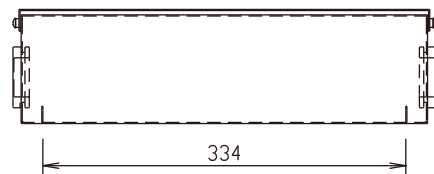

<仕様>

材 質 : スチール製

塗装色 : 黒色 サテン調 (焼付塗装)

添 付 品 : マジックテープ (3m x 1本)

2-膜付グロメット
(内径φ36)

天吊金具専用STB収納BOX

FTK-LGF4-SB

外観図