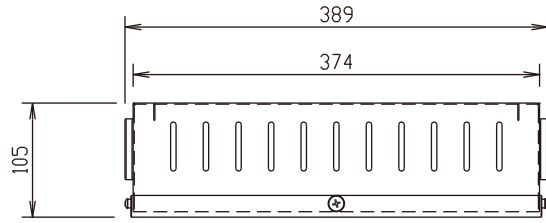

<仕様>

材 質 : スチール製

塗装色 : 黒色 サテン調 (焼付塗装)

添 付 品 : マジックテープ (3m x 1本)

2-膜付グロメット
(内径φ36)

天吊金具専用STB収納BOX

FTK-LGF4-SB

外観図