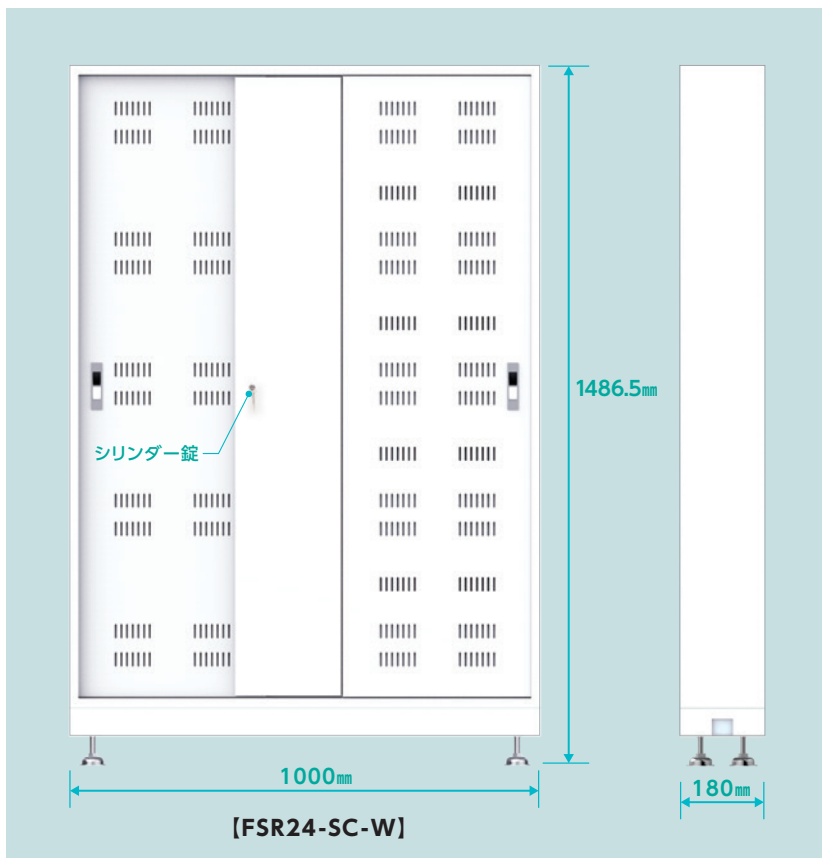

タブレット充電保管庫の
設置場所に
お困りではありませんか？

安心の
国内生産
自社工場製

GIGA
スクール
対応

省スペース
奥行**18cm**

各種
タブレット
対応

廊下 に設置できる
『薄型タブレット充電保管庫』

奥行18cmで24台収納

奥行18cmで24台収納できる、スリムなタブレット充電保管庫です。廊下に置いても通行の妨げにならず、スペースを有効に活用できます。

開閉スペース不要！

引き戸タイプの扉にする事で、開き戸で必要な開閉スペースを最小限に抑えました。扉が邪魔にならず、安全にタブレットを出し入れできます。

取り出しやすい機構

当社独自の機構により、タブレット収納部を手前へ約10cm引き出すだけでタブレットをスムーズに出し入れすることができます。

▲通常サイズのタブレット充電保管庫との奥行寸法の比較(当社製品比)

《電源キャビネット》 薄型タブレット充電保管庫

型番	FSR24-SC-F(W)
収納台数	24台
外形寸法	幅W1000×高さH1486.5×奥行D180(mm) (アジャスター含む)
収納部寸法	幅W33×高さH220×奥行D300(mm)
質量	約80kg (タブレットを除く)
タイプ	アジャスタータイプ
材質	スチール製・焼付塗装
対応規格	PSE(電気用品安全法)対応
セキュリティ対応	シリンダー錠鍵付き扉
定格	AC100V 15A 1500W 50/60Hz
出荷形態	組立出荷
カラー	フォームベージュ(F)／ホワイト(W)
製造	国内生産(自社工場製)