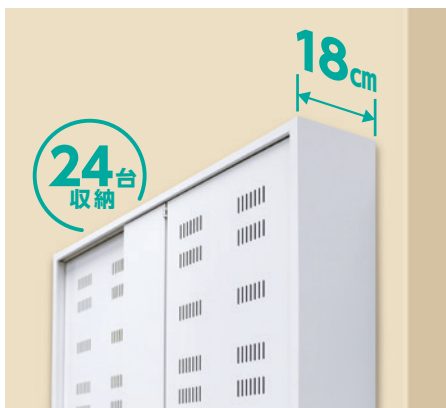

タブレット充電保管庫の
設置場所に
お困りではありませんか？

安心の
国内生産
自社工場製

GIGA
スクール
対応

省スペース
奥行**18cm**

各種
タブレット
対応

廊下 に設置できる
『薄型タブレット充電保管庫』

奥行18cmで24台収納

奥行18cmで24台収納できる、スリムなタブレット充電保管庫です。廊下に置いても通行の妨げにならず、スペースを有効に活用できます。

開閉スペース不要！

引き戸タイプの扉にする事で、開き戸で必要な開閉スペースを最小限に抑えました。扉が邪魔にならず、安全にタブレットを出し入れできます。

取り出しやすい機構

当社独自の機構により、タブレット収納部を手前へ約10cm引き出すだけでタブレットをスムーズに出し入れすることができます。

▲通常サイズのタブレット充電保管庫との奥行寸法の比較(当社製品比)

《電源キャビネット》 薄型タブレット充電保管庫

型番	FSR24-SC-F(W)
収納台数	24台
外形寸法	幅W1000×高さH1486.5×奥行D180(mm) (アジャスター含む)
収納部寸法	幅W33×高さH220×奥行D300(mm)
質量	約80kg (タブレットを除く)
タイプ	アジャスタータイプ
材質	スチール製・焼付塗装
対応規格	PSE(電気用品安全法)対応
セキュリティ対応	シリンダー錠鍵付き扉
定格	AC100V 15A 1500W 50/60Hz
出荷形態	組立出荷
カラー	フォームベージュ(F)／ホワイト(W)
製造	国内生産(自社工場製)