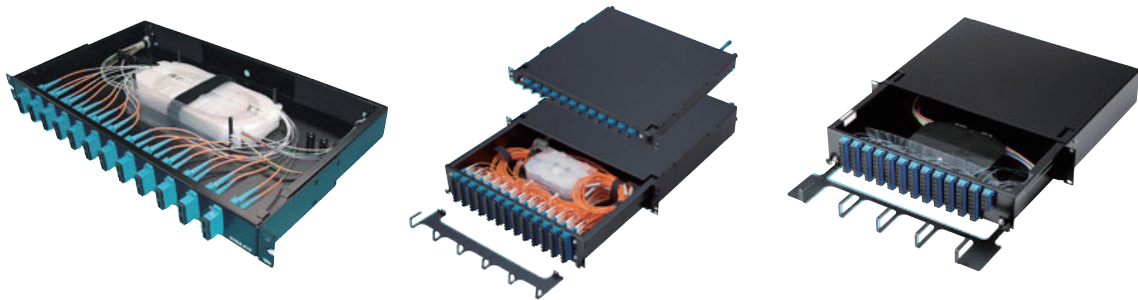

取付方のバリエーション(FSR-MRシリーズ)

FSR-MRシリーズは、HUB・ルータ等の配線の取り回しや現場の状況に合わせて、取付方向を変える事が出来ます。限られた空間を有効に使う事が出来ます。

▲壁面設置：横

▲壁面設置：前

▲壁面設置：縦

スプライスユニット・メディアコンバーター等の
取り扱いもごさいます。

■ スプライスユニット (一例)

■ メディアコンバーター (一例)