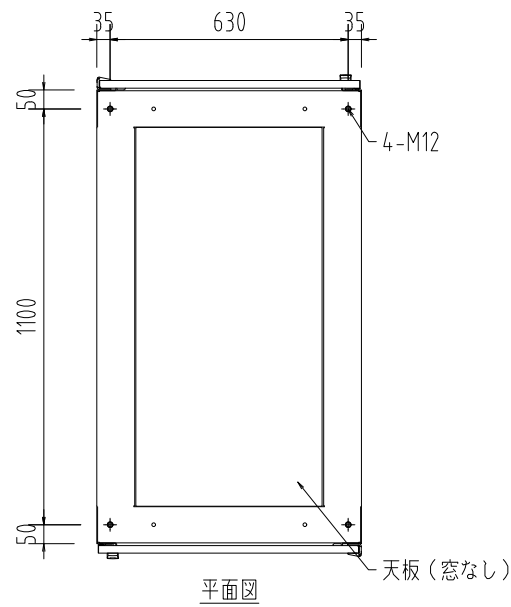

記号	年月日	訂正事項	担当	審査
△	20.08.22	丁番変更		

本体仕様
 W 700
 D 1200 (扉含め1250)
 H 2200
 塗装色: 黒 半艶 (焼付塗装)
 本体枠: スチール製
 扉: パンチング窓 (ハニカム) ×2枚
 側面パネル: 内側ネジ止め ×2枚
 天板: 窓なし ×1枚
 マウントアングル: EIA規格 角穴 ×4本

尺度	1/20 (A3)	投影法	第一角法	汎用サーバーラック
製図	17.02.24			FSR-HER7222E (基本構成)
 FORVICE 日本フォームサービス株式会社				外観図