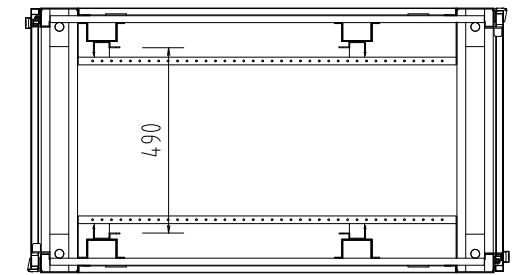

記号	年月日	訂正事項	担当	審査
△	20.08.22	丁番変更		

本体仕様
 W 700
 D 1200 (扉含め1250)
 H 2200
 塗装色: 黒 半艶 (焼付塗装)
 本体枠: スチール製
 扉: パンチング窓 (ハニカム) ×2枚
 側面パネル: 内側ネジ止め ×2枚
 天板: 窓なし ×1枚
 マウントアングル: EIA規格 角穴 ×4本

尺度	1/20 (A3)	投影法	第一角法	汎用サーバーラック
製図	17.02.24			FSR-HER7222E (基本構成)
 FORVICE 日本フォームサービス株式会社				外観図