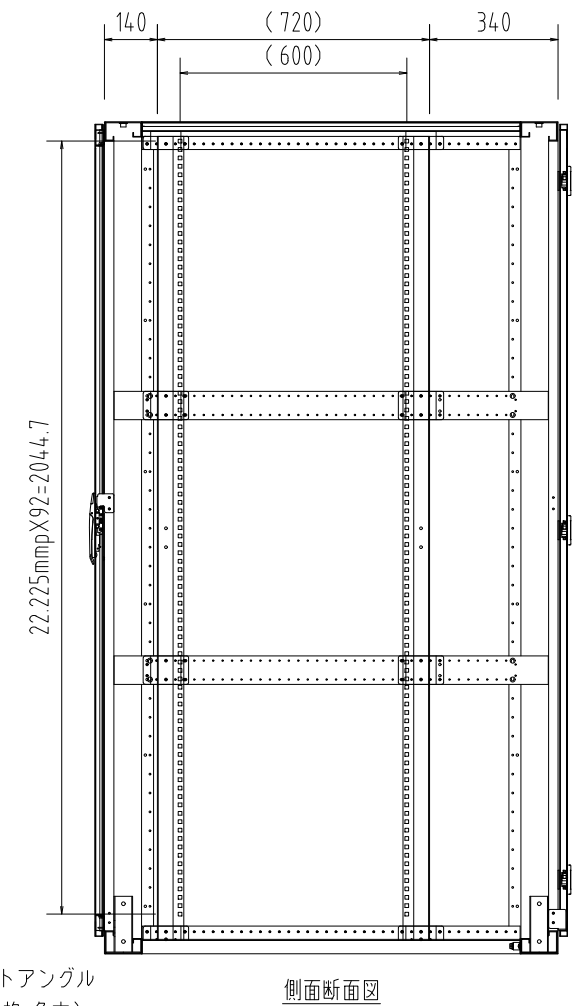

記号	年月日	訂正事項	担当	審査
△	20.08.22	丁番変更		

本体仕様
 W 700
 D 1200 (扉含め1250)
 H 2200
 塗装色: 黒 半艶 (焼付塗装)
 本体枠: スチール製
 扉: パンチング窓 (ハニカム) ×2枚
 側面パネル: 内側ネジ止め ×2枚
 天板: 窓なし ×1枚
 マウントアングル: EIA規格 角穴 ×4本

尺度	1/20 (A3)	投影法	第一角法	汎用サーバーラック
製図	17.02.24			FSR-HER7222E (基本構成)
 FORVICE 日本フォームサービス株式会社				外観図