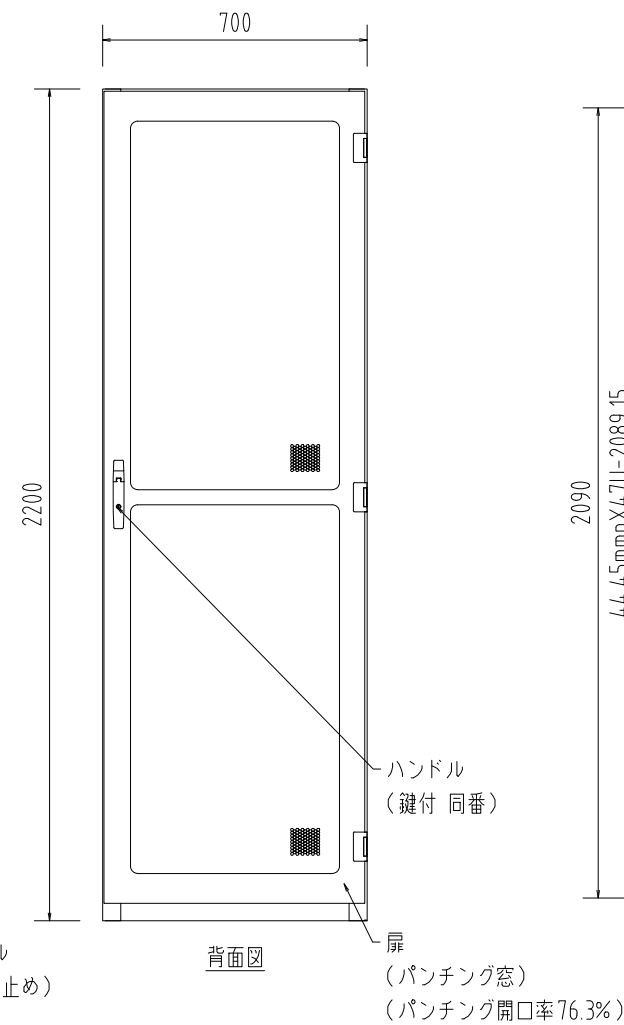

記号	年月日	訂正事項	担当	審査
△	20.08.22	丁番変更		

本体仕様
 W 700
 D 1200 (扉含め1250)
 H 2200
 塗装色: 黒 半艶 (焼付塗装)
 本体枠: スチール製
 扉: パンチング窓 (ハニカム) ×2枚
 側面パネル: 内側ネジ止め ×2枚
 天板: 窓なし ×1枚
 マウントアングル: EIA規格 角穴 ×4本

尺度	1/20 (A3)	投影法	第一角法	汎用サーバーラック
製図	17.02.24			FSR-HER7222E (基本構成)
 FORVICE 日本フォームサービス株式会社				外観図