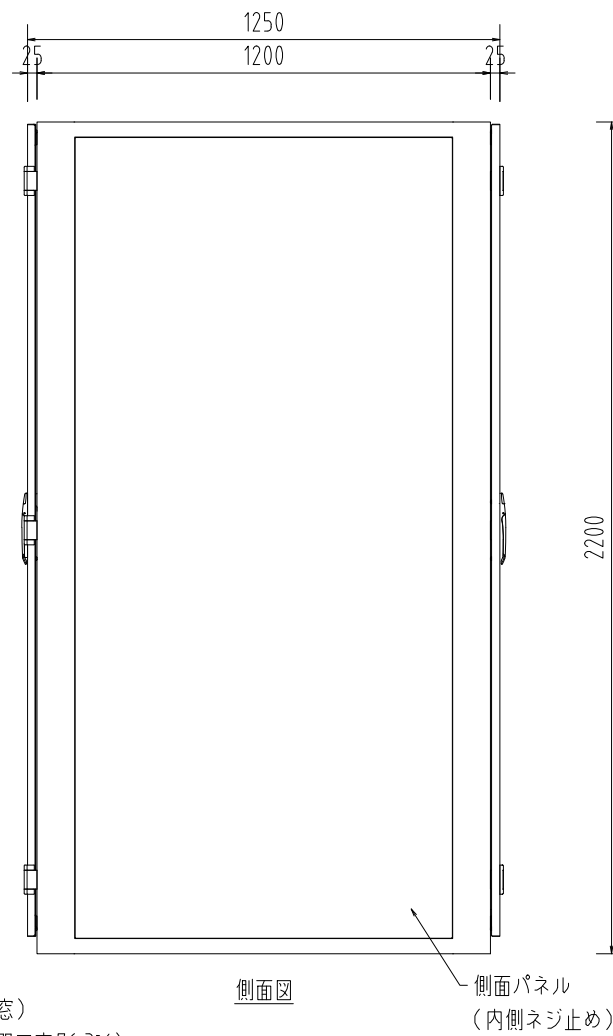

記号	年月日	訂正事項	担当	審査
△	20.08.22	丁番変更		

本体仕様
 W 700
 D 1200 (扉含め1250)
 H 2200
 塗装色: 黒 半艶 (焼付塗装)
 本体枠: スチール製
 扉: パンチング窓 (ハニカム) ×2枚
 側面パネル: 内側ネジ止め ×2枚
 天板: 窓なし ×1枚
 マウントアングル: EIA規格 角穴 ×4本

尺度	1/20 (A3)	投影法	第一角法	汎用サーバーラック
製図	17.02.24			FSR-HER7222E (基本構成)
 FORVICE 日本フォームサービス株式会社				外観図