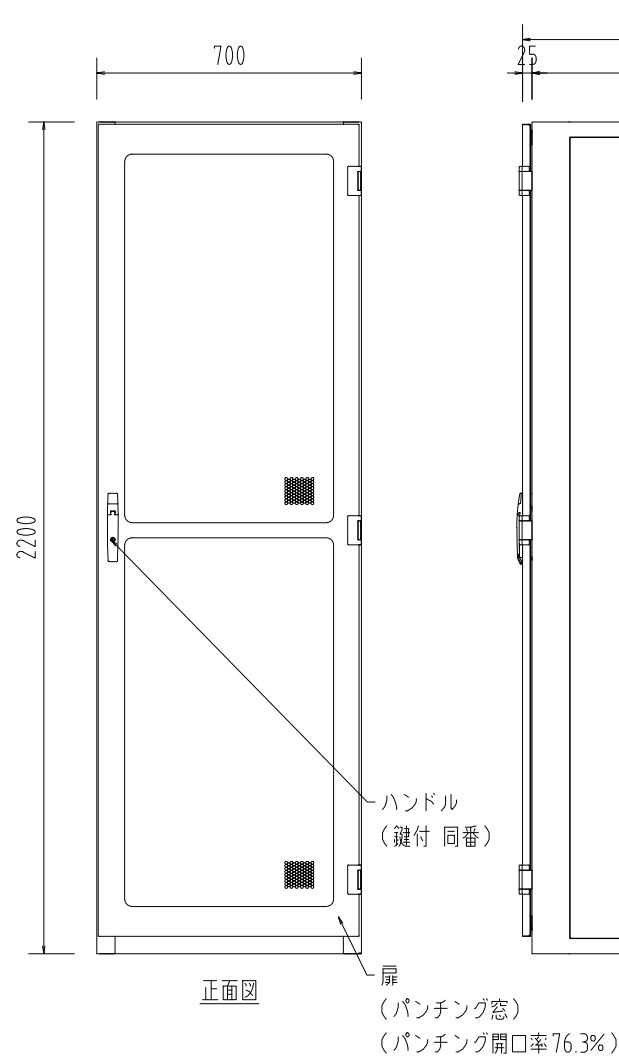

記号	年月日	訂正事項	担当	審査
△	20.08.22	丁番変更		

本体仕様
 W 700
 D 1200 (扉含め1250)
 H 2200
 塗装色: 黒 半艶 (焼付塗装)
 本体枠: スチール製
 扉: パンチング窓 (ハニカム) ×2枚
 側面パネル: 内側ネジ止め ×2枚
 天板: 窓なし ×1枚
 マウントアングル: EIA規格 角穴 ×4本

尺度	1/20 (A3)	投影法	第一角法	汎用サーバーラック
製図	17.02.24			FSR-HER7222E (基本構成)
 FORVICE 日本フォームサービス株式会社				外観図