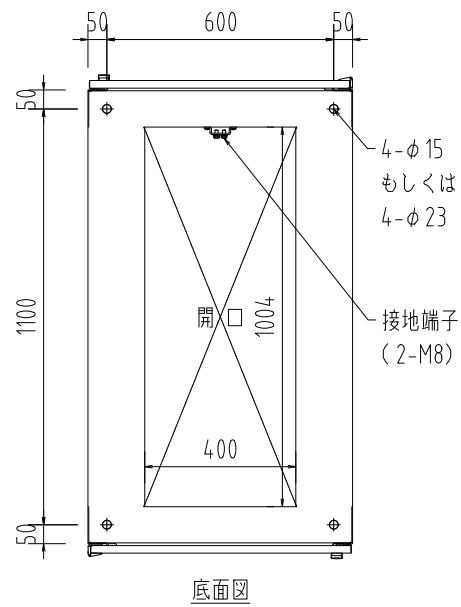

記号	年月日	訂正事項	担当	審査
△	20.08.22	丁番変更		

本体仕様
 W 700
 D 1200 (扉含め1250)
 H 2200
 塗装色: 黒 半艶 (焼付塗装)
 本体枠: スチール製
 扉: パンチング窓 (ハニカム) ×2枚
 側面パネル: 内側ネジ止め ×2枚
 天板: 窓なし ×1枚
 マウントアングル: EIA規格 角穴 ×4本

尺度	1/20 (A3)	投影法	第一角法	汎用サーバーラック
製図	17.02.24			FSR-HER7222E (基本構成)
 FORVICE 日本フォームサービス株式会社				外観図