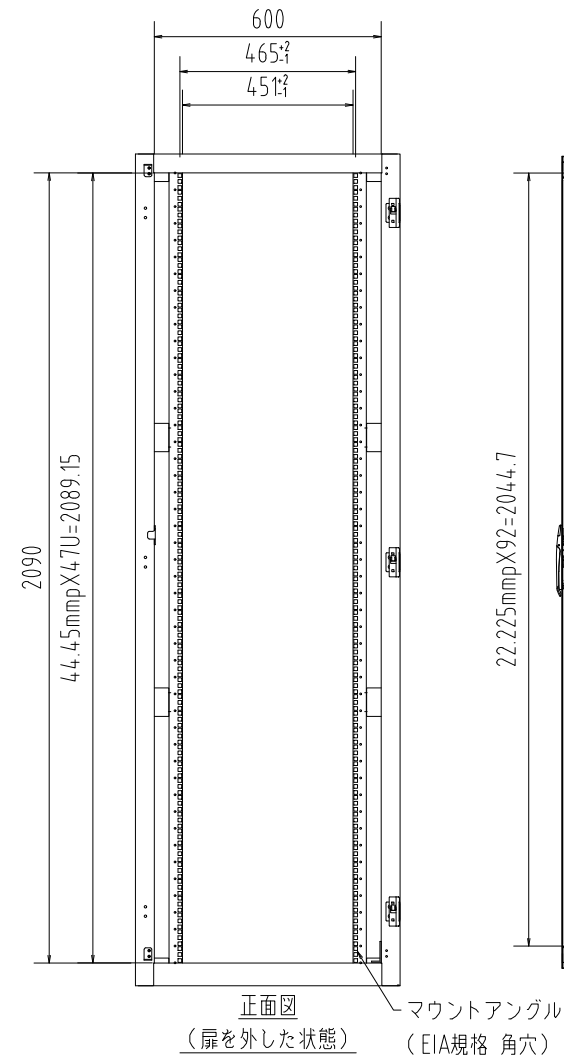

記号	年月日	訂正事項	担当	審査
△	20.08.22	丁番変更		

本体仕様
 W 700
 D 1200 (扉含め1250)
 H 2200
 塗装色: 黒 半艶 (焼付塗装)
 本体枠: スチール製
 扉: パンチング窓 (ハニカム) ×2枚
 側面パネル: 内側ネジ止め ×2枚
 天板: 窓なし ×1枚
 マウントアングル: EIA規格 角穴 ×4本

尺度	1/20 (A3)	投影法	第一角法	汎用サーバーラック
製図	17.02.24			FSR-HER7222E (基本構成)
 FORVICE 日本フォームサービス株式会社				外観図