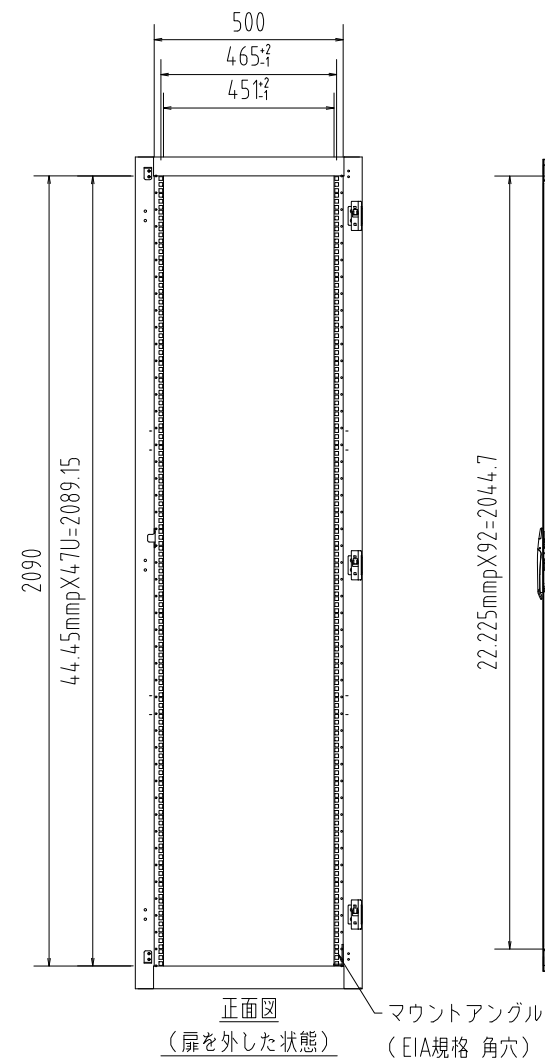

記号	年月日	訂正事項	担当	審査
△	20.08.22	丁番変更		

- 本体仕様
- W 600
 - D 1200 (扉含め1250)
 - H 2200
 - 塗装色: 黒 半艶 (焼付塗装)
 - 本体枠: スチール製
 - 扉: パンチング窓(ハニカム) ×2枚
 - 側面パネル: 内側ネジ止め ×2枚
 - 天板: 窓なし ×1枚
 - マウントアングル: EIA規格 角穴 ×4本

平面断面図

尺度	1/20 (A3)	投影法	第一角法	汎用サーバラック
製図	17.02.24			FSR-HER6222E (基本構成)
 FORVICE 日本フォームサービス株式会社				外観図