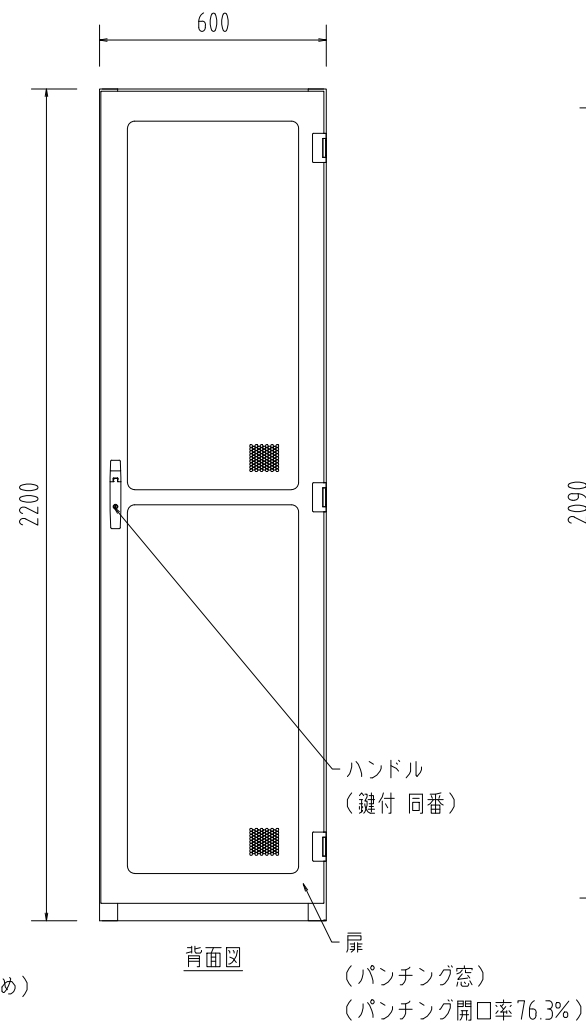

記号	年月日	訂正事項	担当	審査
△	20.08.22	丁番変更		

- 本体仕様
- W 600
 - D 1200 (扉含め1250)
 - H 2200
 - 塗装色: 黒 半艶 (焼付塗装)
 - 本体枠: スチール製
 - 扉: パンチング窓(ハニカム) ×2枚
 - 側面パネル: 内側ネジ止め ×2枚
 - 天板: 窓なし ×1枚
 - マウントアングル: EIA規格 角穴 ×4本

平面断面図

尺度	1/20 (A3)	投影法	第一角法	汎用サーバラック
製図	17.02.24			FSR-HER6222E (基本構成)
 FORVICE 日本フォームサービス株式会社				外観図