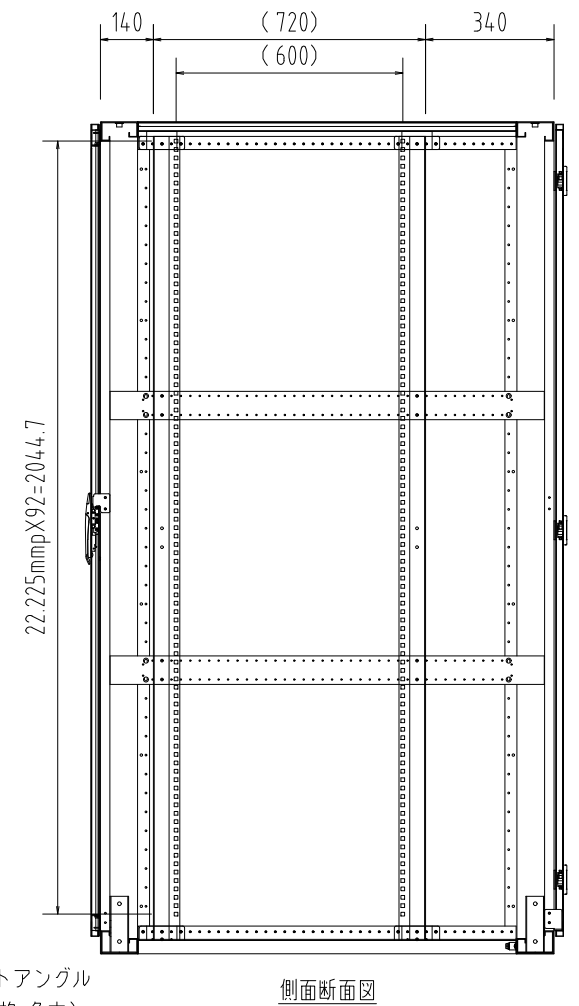

記号	年月日	訂正事項	担当	審査
△	20.08.22	丁番変更		

- 本体仕様
- W 600
 - D 1200 (扉含め1250)
 - H 2200
 - 塗装色: 黒 半艶 (焼付塗装)
 - 本体枠: スチール製
 - 扉: パンチング窓(ハニカム) ×2枚
 - 側面パネル: 内側ネジ止め ×2枚
 - 天板: 窓なし ×1枚
 - マウントアングル: EIA規格 角穴 ×4本

平面断面図

尺度	1/20 (A3)	投影法	第一角法	汎用サーバラック
製図	17.02.24			FSR-HER6222E (基本構成)
 FORVICE 日本フォームサービス株式会社				外観図