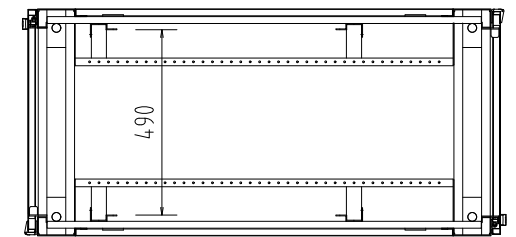

記号	年月日	訂正事項	担当	審査
△	20.08.22	丁番変更		

- 本体仕様
- W 600
 - D 1200 (扉含め1250)
 - H 2200
 - 塗装色: 黒 半艶 (焼付塗装)
 - 本体枠: スチール製
 - 扉: パンチング窓(ハニカム) ×2枚
 - 側面パネル: 内側ネジ止め ×2枚
 - 天板: 窓なし ×1枚
 - マウントアングル: EIA規格 角穴 ×4本

平面断面図

尺度	1/20 (A3)	投影法	第一角法	汎用サーバラック
製図	17.02.24			FSR-HER6222E (基本構成)
 FORVICE 日本フォームサービス株式会社				外観図