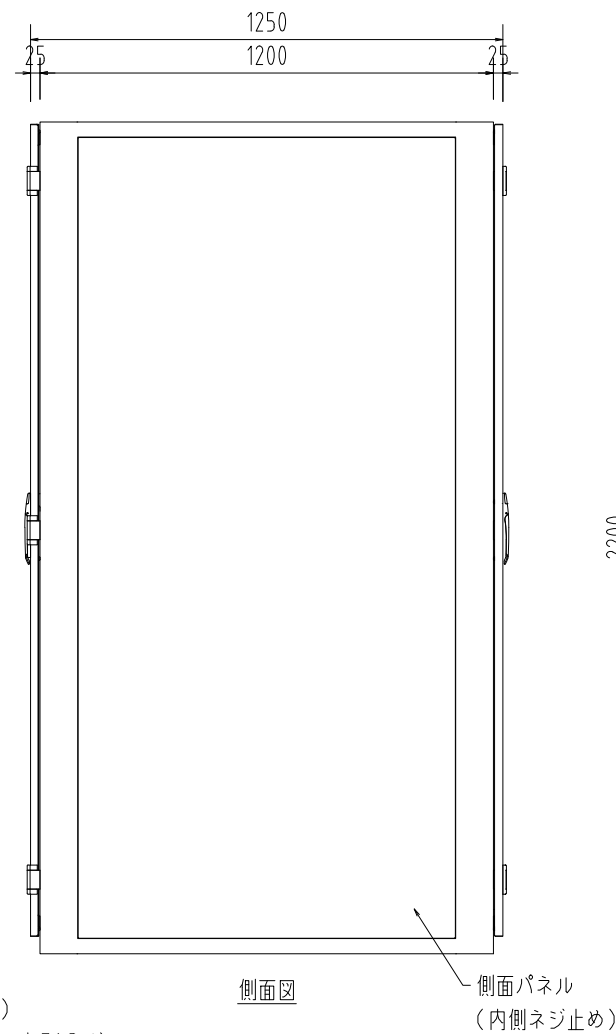

記号	年月日	訂正事項	担当	審査
△	20.08.22	丁番変更		

- 本体仕様
- W 600
 - D 1200 (扉含め1250)
 - H 2200
 - 塗装色: 黒 半艶 (焼付塗装)
 - 本体枠: スチール製
 - 扉: パンチング窓(ハニカム) ×2枚
 - 側面パネル: 内側ネジ止め ×2枚
 - 天板: 窓なし ×1枚
 - マウントアングル: EIA規格 角穴 ×4本

平面断面図

尺度	1/20 (A3)	投影法	第一角法	汎用サーバラック
製図	17.02.24			FSR-HER6222E (基本構成)
 FORVICE 日本フォームサービス株式会社				外観図