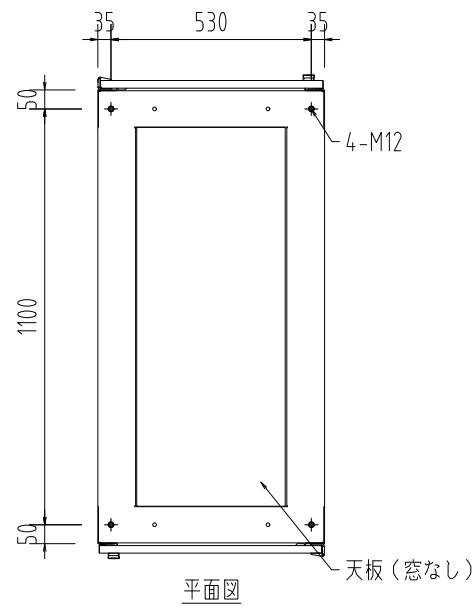

記号	年月日	訂正事項	担当	審査
△	20.08.22	丁番変更		

- 本体仕様
- W 600
 - D 1200 (扉含め1250)
 - H 2200
 - 塗装色: 黒 半艶 (焼付塗装)
 - 本体枠: スチール製
 - 扉: パンチング窓(ハニカム) ×2枚
 - 側面パネル: 内側ネジ止め ×2枚
 - 天板: 窓なし ×1枚
 - マウントアングル: EIA規格 角穴 ×4本

平面断面図

尺度	1/20 (A3)	投影法	第一角法	汎用サーバラック
製図	17.02.24			FSR-HER6222E (基本構成)
 FORVICE 日本フォームサービス株式会社				外観図