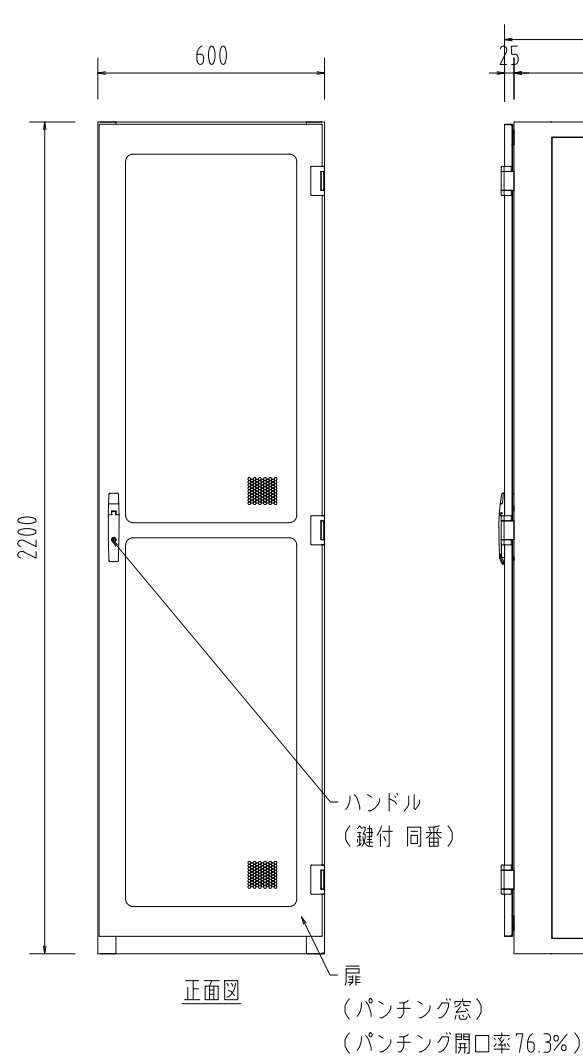

記号	年月日	訂正事項	担当	審査
△	20.08.22	丁番変更		

- 本体仕様
- W 600
 - D 1200 (扉含め1250)
 - H 2200
 - 塗装色: 黒 半艶 (焼付塗装)
 - 本体枠: スチール製
 - 扉: パンチング窓(ハニカム) ×2枚
 - 側面パネル: 内側ネジ止め ×2枚
 - 天板: 窓なし ×1枚
 - マウントアングル: EIA規格 角穴 ×4本

平面断面図

尺度	1/20 (A3)	投影法	第一角法	汎用サーバラック
製図	17.02.24			FSR-HER6222E (基本構成)
 FORVICE 日本フォームサービス株式会社				外観図