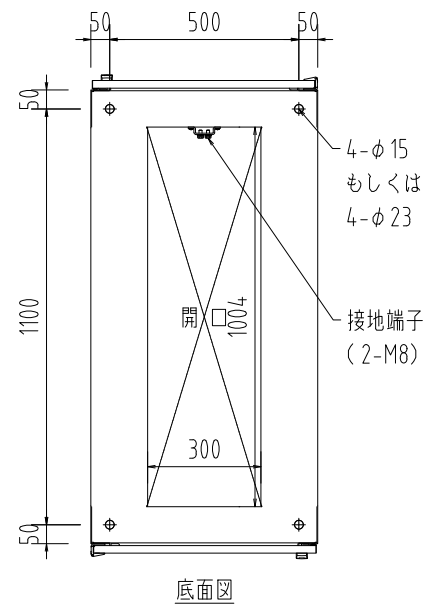

記号	年月日	訂正事項	担当	審査
△	20.08.22	丁番変更		

- 本体仕様
- W 600
 - D 1200 (扉含め1250)
 - H 2200
 - 塗装色: 黒 半艶 (焼付塗装)
 - 本体枠: スチール製
 - 扉: パンチング窓(ハニカム) ×2枚
 - 側面パネル: 内側ネジ止め ×2枚
 - 天板: 窓なし ×1枚
 - マウントアングル: EIA規格 角穴 ×4本

平面断面図

尺度	1/20 (A3)	投影法	第一角法	汎用サーバラック
製図	17.02.24			FSR-HER6222E (基本構成)
 FORVICE 日本フォームサービス株式会社				外観図