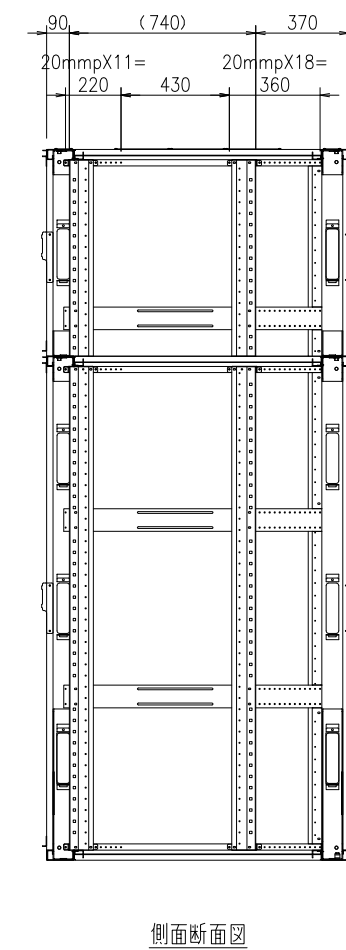

記号	年月日	訂正事項	担当	審査

本体仕様  
W 700 (699)  
D 1200 (扉含め1250)  
H 2820  
塗装色: 白or黒 半艶or黒 艶有orフォームベージュ (焼付塗装)  
本体枠: スチール製 接地端子 (M8グリーンボルト2本) 付  
扉: パンチング窓 (ハニカム) ×4枚  
側面パネル: 固定式 ×4枚  
天板: 通線孔付き ×1枚  
マウントアングル: 43U EIA規格 ケージナット仕様 ×4本  
マウントアングル: 17U EIA規格 ケージナット仕様 ×4本

設計	製図	検図	承認

御承認印

品番	数量	部品名	表面処理	材料・材質	寸法・他	重量g
尺度	1/30	(A3)	投影法	データセンターラック		
製図	18.12.01	FSR-DIL7282E-C (基本構成)				
外観図						—