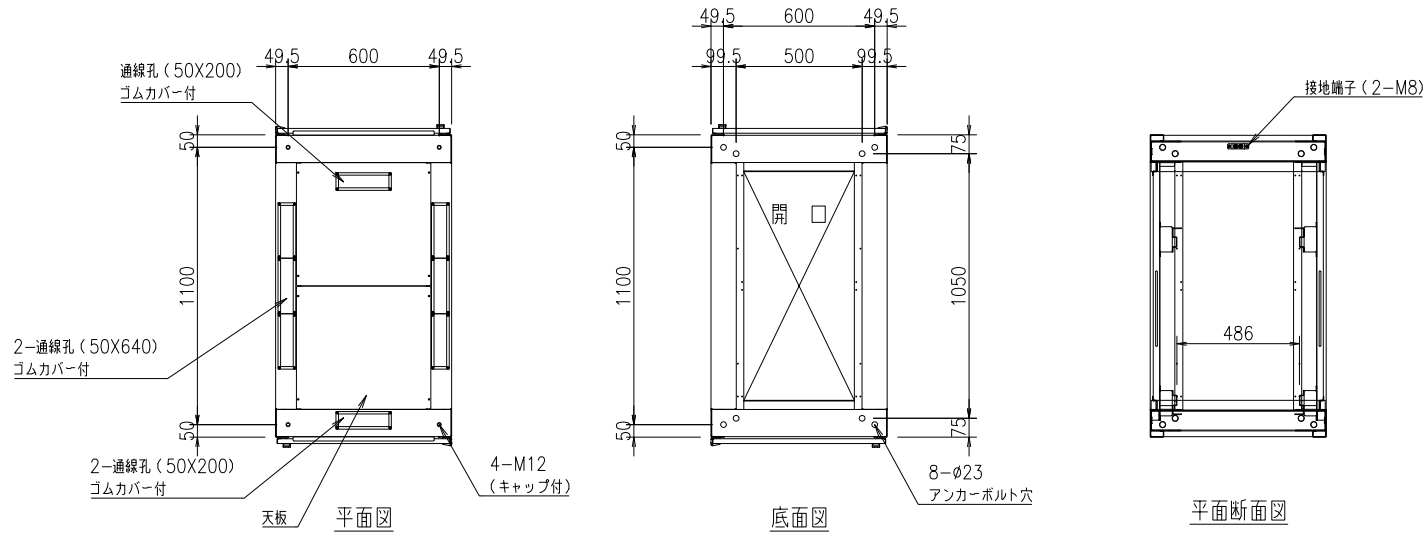

記号	年月日	訂正事項	担当	審査

本体仕様  
W 700 (699)  
D 1200 (扉含め1250)  
H 2820  
塗装色: 白or黒 半艶or黒 艶有orフォームベージュ (焼付塗装)  
本体枠: スチール製 接地端子 (M8グリーンボルト2本) 付  
扉: パンチング窓 (ハニカム) ×4枚  
側面パネル: 固定式 ×4枚  
天板: 通線孔付き ×1枚  
マウントアングル: 43U EIA規格 ケージナット仕様 ×4本  
マウントアングル: 17U EIA規格 ケージナット仕様 ×4本

設計	製図	検図	承認

御承認印

品番	数量	部品名	表面処理	材料・材質	寸法・他	重量g
尺度	1/30	(A3)	投影法	データセンターラック		
製図	18.12.01	FSR-DIL7282E-C (基本構成)				
外観図						—