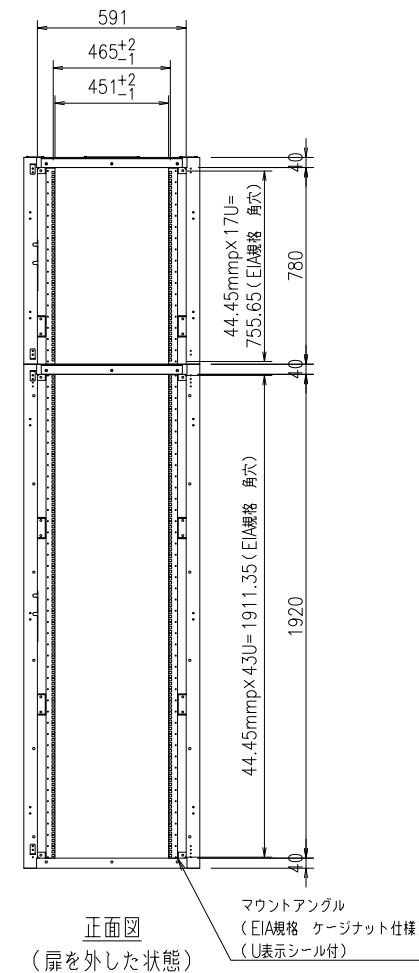

記号	年月日	訂正事項	担当	審査

本体仕様  
W 700 (699)  
D 1200 (扉含め1250)  
H 2820  
塗装色: 白or黒 半艶or黒 艶有orフォームベージュ (焼付塗装)  
本体枠: スチール製 接地端子 (M8グリーンボルト2本) 付  
扉: パンチング窓 (ハニカム) ×4枚  
側面パネル: 固定式 ×4枚  
天板: 通線孔付き ×1枚  
マウントアングル: 43U EIA規格 ケージナット仕様 ×4本  
マウントアングル: 17U EIA規格 ケージナット仕様 ×4本

設計	製図	検図	承認

御承認印

品番	数量	部品名	表面処理	材料・材質	寸法・他	重量g
尺度	1/30	(A3)	投影法	データセンターラック		
製図	18.12.01	FSR-DIL7282E-C (基本構成)				
外観図						—