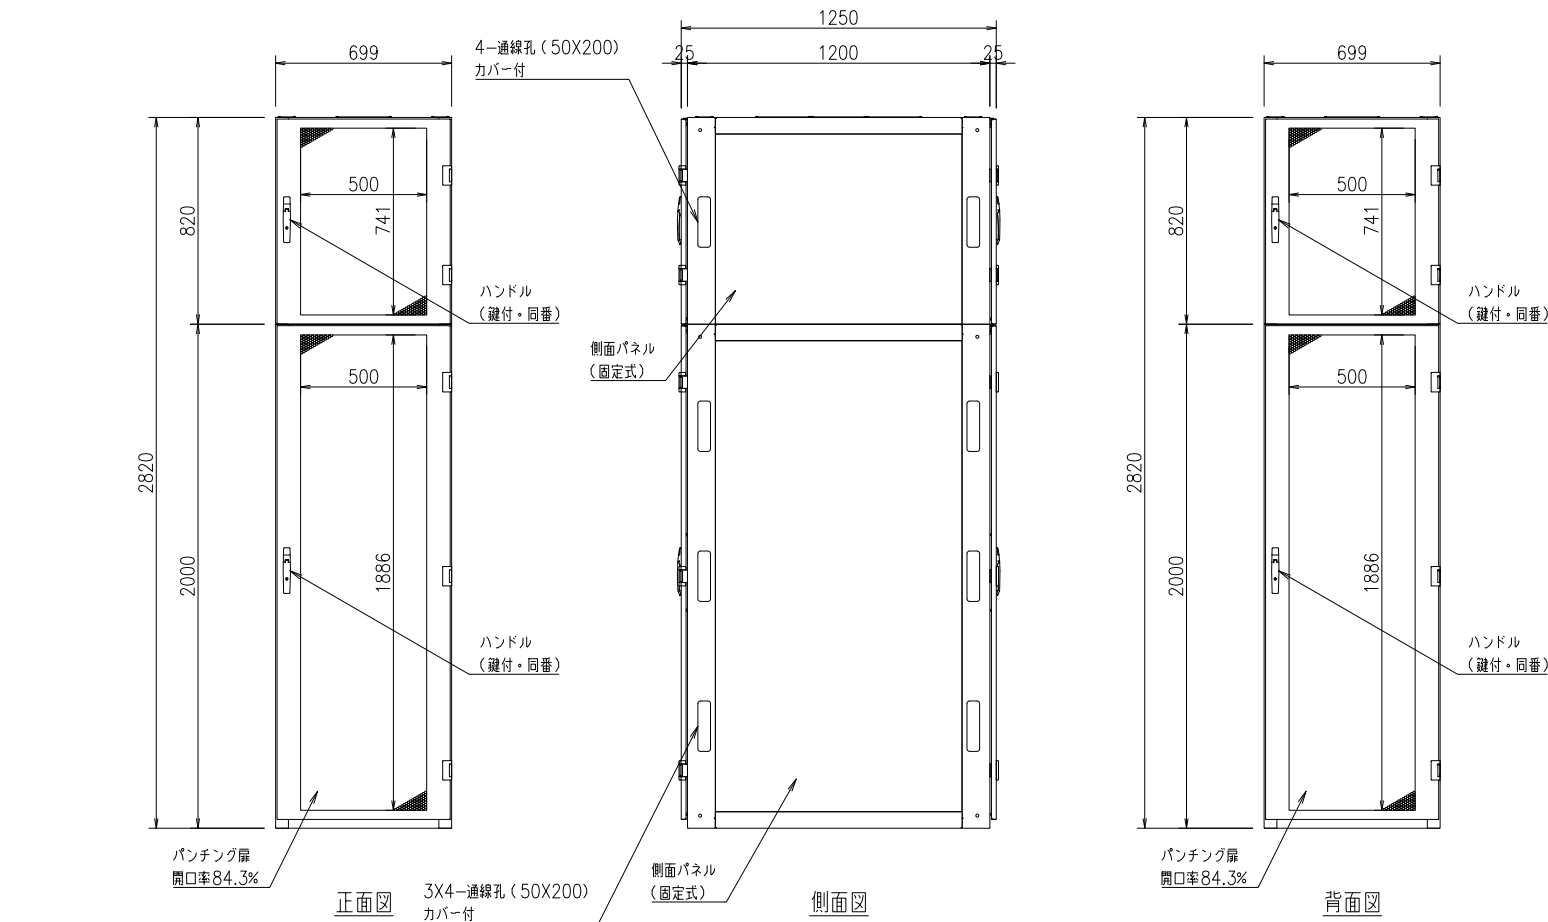

記号	年月日	訂正事項	担当	審査

本体仕様  
W 700 (699)  
D 1200 (扉含め1250)  
H 2820  
塗装色: 白or黒 半艶or黒 艶有orフォームベージュ (焼付塗装)  
本体枠: スチール製 接地端子 (M8グリーンボルト2本) 付  
扉: パンチング窓 (ハニカム) ×4枚  
側面パネル: 固定式 ×4枚  
天板: 通線孔付き ×1枚  
マウントアングル: 43U EIA規格 ケージナット仕様 ×4本  
マウントアングル: 17U EIA規格 ケージナット仕様 ×4本

設計	製図	検図	承認

御承認印

品番	数量	部品名	表面処理	材料・材質	寸法・他	重量g
尺度	1/30	(A3)	投影法	データセンターラック		
製図	18.12.01	FSR-DIL7282E-C (基本構成)				
外観図						—