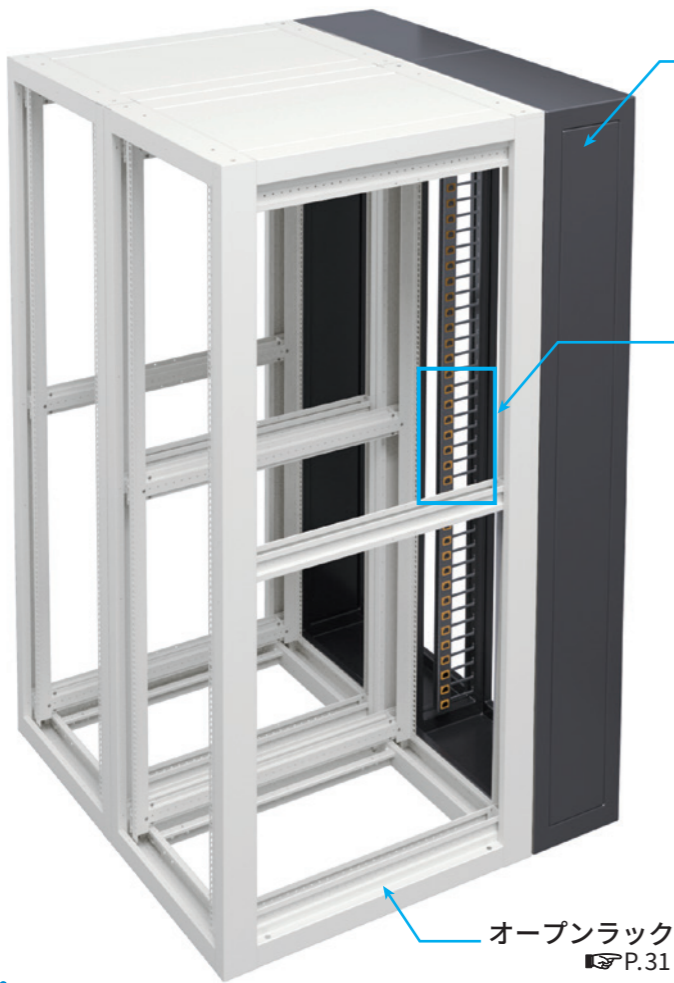

ラック拡張フレーム

PDUや各種ケーブルを格納できる拡張用のフレームです。

ラック拡張フレーム(リアフレーム)

PDUなどの大型コンセントバーや大量のケーブル類をまとめて格納できるフレームです。高密度化するデータセンターにおいて複雑になりがちな配線を効率的に処理することが可能です。

※イメージはオープンラックにリアフレームを取り付けたものになります。

用途別構成イメージ (※特注430mm仕様の場合)

オープンラック P.31

この製品のPOINT!

PDUなどの大型コンセントバーや各種ケーブルを効率よく配置・配線することができます。

扉などのオプションが選択可能

リアフレームへの扉取り付けなど、お客様の使用環境に合わせたカスタマイズが可能です。

FSR-SH / SI / HER / DER / DIL各シリーズに対応した拡張フレームの製作が可能です。

FSR-SH/SIシリーズ FSR-HERシリーズ FSR-DER/DILシリーズ

ラック拡張フレーム リアフレーム

対応ラック **FSR-DER/DIL** RoHS
各シリーズ 指令準拠

幅	600 / 700 / 800 (mm)
高さ	2000 / 2200 / 2310 (mm)
奥行	1000 / 1100 / 1200 (mm) 扉含まず

既設の当社製ラック「FSR-SH/SI/HER」シリーズへの後付けも可能です。
扉付きのラックへの取り付けもできます。

■塗装色
サテンブラック N9
ホワイト

リアフレーム断面図 (上面)

※機器の配置は一例です

製作例
リアフレーム **FSR-SH** 対応品

ラック拡張フレーム サイドフレーム

対応ラック **FSR-DER/DIL** RoHS
各シリーズ 指令準拠

幅	600 / 700 / 800 (mm)
高さ	2000 / 2200 / 2310 (mm)
奥行	1000 / 1100 / 1200 (mm) 扉含まず

既設の当社製ラック「FSR-SH/SI/HER」シリーズへの後付けも可能です。
扉付きのラックへの取り付けもできます。