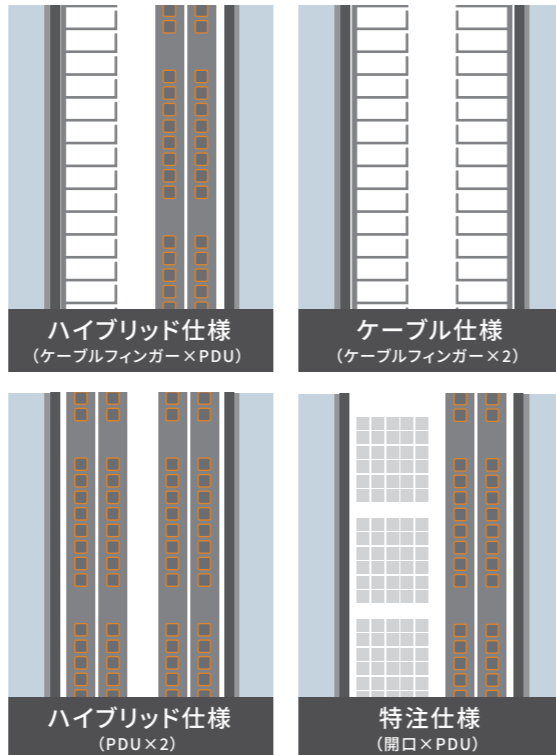

ラック拡張フレーム

PDUや各種ケーブルを格納できる拡張用のフレームです。

ラック拡張フレーム(リアフレーム)

PDUなどの大型コンセントバーや大量のケーブル類をまとめて格納できるフレームです。高密度化するデータセンターにおいて複雑になりがちな配線を効率的に処理することが可能です。

※イメージはオープンラックにリアフレームを取り付けたものになります。

用途別構成イメージ (※特注430mm仕様の場合)

オープンラック P.31

この製品のPOINT!

PDUなどの大型コンセントバーや各種ケーブルを効率よく配置・配線することができます。

扉などのオプションが選択可能

リアフレームへの扉取り付けなど、お客様の使用環境に合わせたカスタマイズが可能です。

FSR-SH / SI / HER / DER / DIL各シリーズに対応した拡張フレームの製作が可能です。

FSR-SH/SIシリーズ FSR-HERシリーズ FSR-DER/DILシリーズ

ラック拡張フレーム リアフレーム

対応ラック **FSR-DER/DIL** RoHS
各シリーズ 指令準拠

幅	600 / 700 / 800 (mm)
高さ	2000 / 2200 / 2310 (mm)
奥行	1000 / 1100 / 1200 (mm) 扉含まず

既設の当社製ラック「FSR-SH/SI/HER」シリーズへの後付けも可能です。
扉付きのラックへの取り付けもできます。

■塗装色
サテンブラック N9
ホワイト

リアフレーム断面図 (上面)

※機器の配置は一例です

製作例
リアフレーム **FSR-SH** 対応品

ラック拡張フレーム サイドフレーム

対応ラック **FSR-DER/DIL** RoHS
各シリーズ 指令準拠

幅	600 / 700 / 800 (mm)
高さ	2000 / 2200 / 2310 (mm)
奥行	1000 / 1100 / 1200 (mm) 扉含まず

既設の当社製ラック「FSR-SH/SI/HER」シリーズへの後付けも可能です。
扉付きのラックへの取り付けもできます。