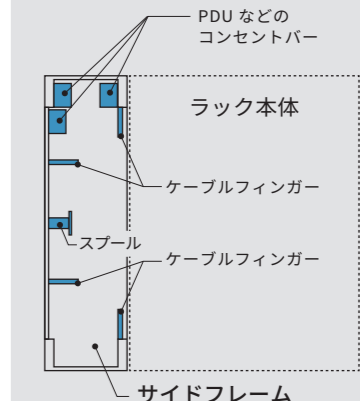

ラック拡張フレーム リアフレーム

対応ラック **FSR-DER/DIL** RoHS
各シリーズ 指令準拠

幅	600 / 700 / 800 (mm)
高さ	2000 / 2200 / 2310 (mm)
奥行	1000 / 1100 / 1200 (mm) 扉含まず

既設の当社製ラック「FSR-SH/SI/HER」シリーズへの後付けも可能です。
扉付きのラックへの取り付けもできます。

■塗装色
サテンブラック N9
ホワイト

リアフレーム断面図 (上面)

※機器の配置は一例です

製作例
リアフレーム **FSR-SH** 対応品

ラック拡張フレーム サイドフレーム

対応ラック **FSR-DER/DIL** RoHS
各シリーズ 指令準拠

幅	600 / 700 / 800 (mm)
高さ	2000 / 2200 / 2310 (mm)
奥行	1000 / 1100 / 1200 (mm) 扉含まず

既設の当社製ラック「FSR-SH/SI/HER」シリーズへの後付けも可能です。
扉付きのラックへの取り付けもできます。

■塗装色
サテンブラック N9
ホワイト

サイドフレーム断面図 (上面)

※機器の配置は一例です

製作例
サイドフレーム **FSR-SI** 対応品

個別対応が可能です

他シリーズのラックやケーブルフィンガー等の構成品の配置に関しては、ご希望の仕様で製作することが可能です。詳しくはお問い合わせください。

ラック拡張フレーム

19
インチラック