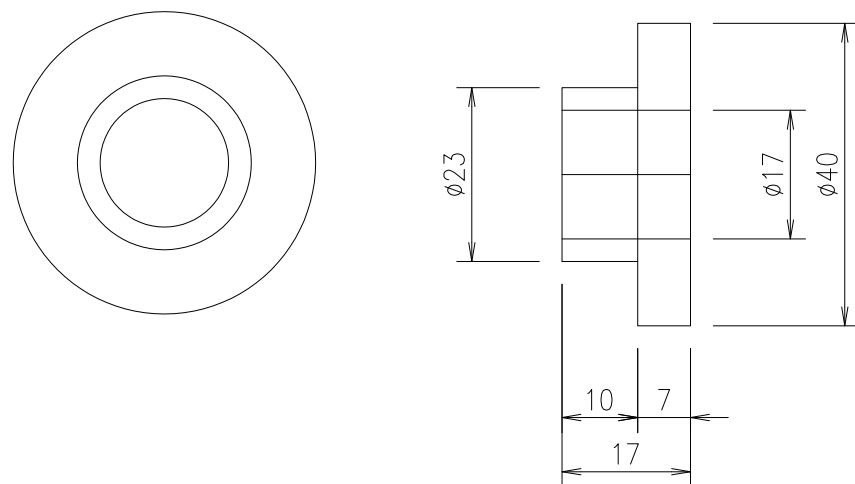

絶縁板

絶縁ブッシング (4B-KD2)

4枚1セット

尺度	1/1 (A3)	投影法	第一角法	(DER/DIL) 下部絶縁板セット
製図	.			FRP-D-IBB-M16
FORVICE 日本フォームサービス株式会社				外観図