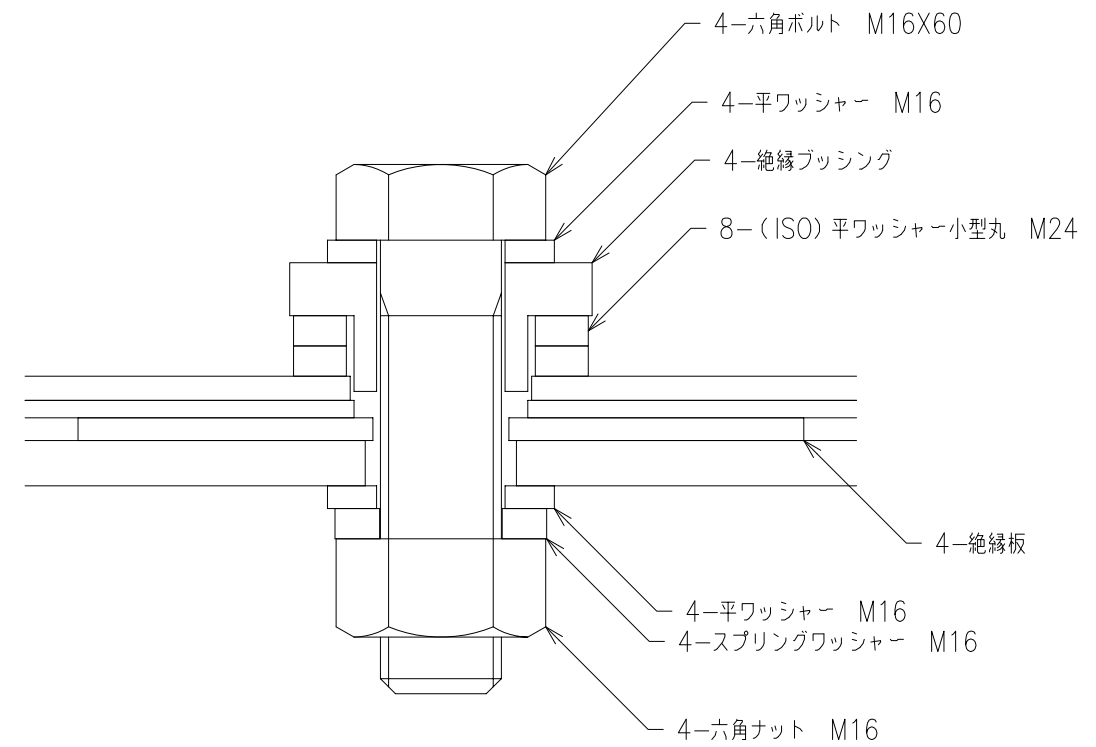

絶縁板

絶縁ブッシング (4B-KD2)

4枚1セット

尺度	1/1 (A3)	投影法	第一角法	(DER/DIL) 下部絶縁板セット
製図	.			FRP-D-IBB-M16
FORVICE 日本フォームサービス株式会社				外観図