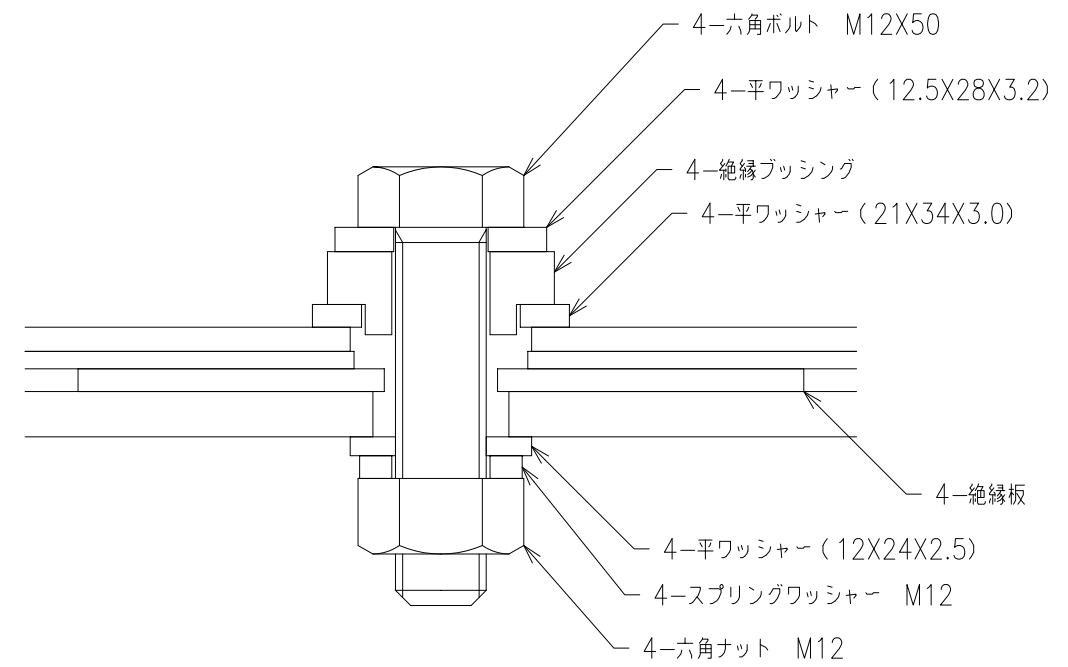

絶縁板

絶縁ブッシング (4B-KD20)

4枚1セット

尺度	1/1 (A3)	投影法	第一角法	(DER/DIL) 下部絶縁板セット
製図				FRP-D-IBB-M12
FORVICE				外観図
日本フォームサービス株式会社				