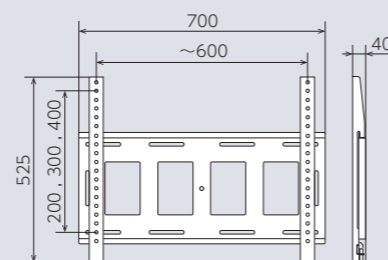

■寸法図

角度調節タイプ

タテ・ヨコ 兼用 対応 ~70v 耐荷重 50kg RoHS 指令準拠

【ネジ固定】FFP-SW-500

【ラッチ固定】FFP-SW-500L

オープン価格

- VESA：200×200, 200×400, 300×300, 400×200, 400×400
- 質量：約6.4kg
- 付属品：ディスプレイ取付ネジ

※壁面への取付ネジは別途ご準備ください。

■寸法図

薄型タイプ

タテ・ヨコ 兼用 対応 ~86v 耐荷重 70kg RoHS 指令準拠

【ネジ固定】FFP-SW-T700F

【ラッチ固定】FFP-SW-T700LF

オープン価格

- VESA：200×200, 200×400, 300×300, 400×200, 400×400, 600×400
- 質量：約5.0kg
- 付属品：ディスプレイ取付ネジ

※壁面への取付ネジは別途ご準備ください。

■寸法図

角度調節タイプ

タテ・ヨコ 兼用 対応 ~86v 耐荷重 70kg RoHS 指令準拠

【ネジ固定】FFP-SW-700

【ラッチ固定】FFP-SW-700L

オープン価格

- VESA：200×200, 200×400, 300×300, 400×200, 400×400, 600×400
- 質量：約7.4kg
- 付属品：ディスプレイ取付ネジ

※壁面への取付ネジは別途ご準備ください。

■寸法図