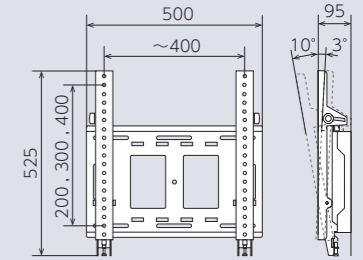

■寸法図

薄型タイプ

タテ・ヨコ 兼用 対応 ~70v 耐荷重 50kg RoHS 指令準拠

【ネジ固定】FFP-SW-T500F

【ラッチ固定】FFP-SW-T500LF

オープン価格

- VESA：200×200, 200×400, 300×300, 400×200, 400×400
- 質量：約4.2kg
- 付属品：ディスプレイ取付ネジ

※壁面への取付ネジは別途ご準備ください。

■寸法図

角度調節タイプ

タテ・ヨコ 兼用 対応 ~70v 耐荷重 50kg RoHS 指令準拠

【ネジ固定】FFP-SW-500

【ラッチ固定】FFP-SW-500L

オープン価格

- VESA：200×200, 200×400, 300×300, 400×200, 400×400
- 質量：約6.4kg
- 付属品：ディスプレイ取付ネジ

※壁面への取付ネジは別途ご準備ください。

■寸法図

薄型タイプ

タテ・ヨコ 兼用 対応 ~86v 耐荷重 70kg RoHS 指令準拠

【ネジ固定】FFP-SW-T700F

【ラッチ固定】FFP-SW-T700LF

オープン価格

- VESA：200×200, 200×400, 300×300, 400×200, 400×400, 600×400
- 質量：約5.0kg
- 付属品：ディスプレイ取付ネジ

※壁面への取付ネジは別途ご準備ください。

■寸法図

角度調節タイプ

タテ・ヨコ 兼用 対応 ~86v 耐荷重 70kg RoHS 指令準拠

【ネジ固定】FFP-SW-700

【ラッチ固定】FFP-SW-700L

オープン価格

- VESA：200×200, 200×400, 300×300, 400×200, 400×400, 600×400
- 質量：約7.4kg
- 付属品：ディスプレイ取付ネジ

※壁面への取付ネジは別途ご準備ください。