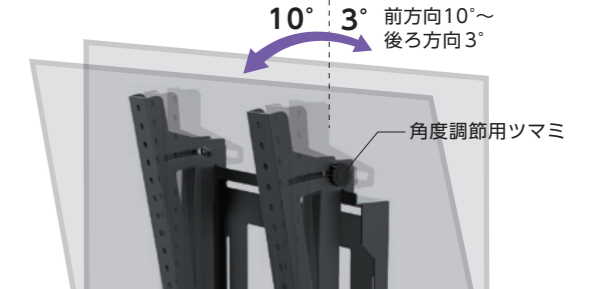

壁掛金具〈スタンダードタイプ〉

サイズバリエーションが豊富なスタンダードタイプ。

▲80V型 ヨコ設置例 (FFP-SW-T700F)

豊富なバリエーション

薄型タイプ・角度調節タイプともに 32 ~ 86 型までのディスプレイに対応します。

| | | | |
|-------------|--|---|--|
| 薄型 タイプ | | | |
| | 32~48v対応 VESA 200×200, 300×300 | ~70v対応 VESA 200×200, 200×400, 300×300 400×200, 400×400 | ~86v対応 VESA 200×200, 200×400, 300×300 400×200, 400×400, 600×400 |
| | | | |
| 角度調節 タイプ | | | |

シンプルな設置方法

1. ベース金具を壁面へ取り付けます。

※壁面強度によってネジ本数を決めます。詳しくは工事店にお問合せください。

2. ブラケットをディスプレイに取り付け、ベース金具に引っ掛けます。

かんたんな角度調節 (角度調節タイプ)

角度調節用ツマミを緩めるだけで、簡単にディスプレイの角度調節が可能です。

周辺機器の固定が可能 (角度調節タイプ)

付属の面ファスナーを用いて周辺機器をベース内側に固定できます。

壁掛金具〈スタンダードタイプ〉

薄型タイプ

タテ・ヨコ 兼用 対応 32~48v 耐荷重 50kg RoHS 指令準拠

【ネジ固定】FFP-SW-T400F

【ラッチ固定】FFP-SW-T400LF

オープン価格

- VESA：200×200, 300×300
- 質量：約3.3kg
- 付属品：ディスプレイ取付ネジ

※壁面への取付ネジは別途ご準備ください。

■寸法図

角度調節タイプ

タテ・ヨコ 兼用 対応 32~48v 耐荷重 50kg RoHS 指令準拠

【ネジ固定】FFP-SW-400

【ラッチ固定】FFP-SW-400L

オープン価格

- VESA：200×200, 300×300
- 質量：約5.5kg
- 付属品：ディスプレイ取付ネジ

※壁面への取付ネジは別途ご準備ください。