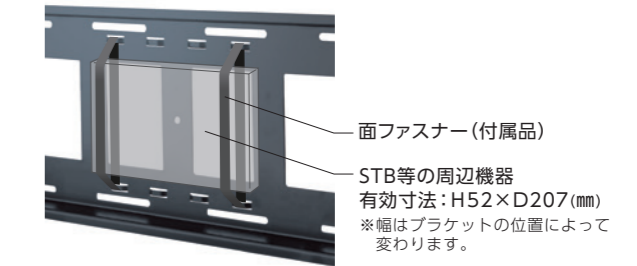

壁掛金具〈スタンダードタイプ〉

サイズバリエーションが豊富なスタンダードタイプ。

▲80V型 ヨコ設置例 (FFP-SW-T700F)

豊富なバリエーション

薄型タイプ・角度調節タイプともに 32 ~ 86 型までのディスプレイに対応します。

| | | | |
|-------------|--|---|--|
| 薄型 タイプ | | | |
| | 32~48v対応 VESA 200×200, 300×300 | ~70v対応 VESA 200×200, 200×400, 300×300 400×200, 400×400 | ~86v対応 VESA 200×200, 200×400, 300×300 400×200, 400×400, 600×400 |
| | | | |
| 角度調節 タイプ | | | |

シンプルな設置方法

1. ベース金具を壁面へ取り付けます。

※壁面強度によってネジ本数を決めます。詳しくは工事店にお問合せください。

2. ブラケットをディスプレイに取り付け、ベース金具に引っ掛けます。

かんたんな角度調節 (角度調節タイプ)

角度調節用ツマミを緩めるだけで、簡単にディスプレイの角度調節が可能です。

周辺機器の固定が可能 (角度調節タイプ)

付属の面ファスナーを用いて周辺機器をベース内側に固定できます。

壁掛金具〈スタンダードタイプ〉

薄型タイプ

タテ・ヨコ 兼用 対応 32~48v 耐荷重 50kg RoHS 指令準拠

【ネジ固定】FFP-SW-T400F

【ラッチ固定】FFP-SW-T400LF

オープン価格

- VESA：200×200, 300×300
- 質量：約3.3kg
- 付属品：ディスプレイ取付ネジ

※壁面への取付ネジは別途ご準備ください。

■寸法図

角度調節タイプ

タテ・ヨコ 兼用 対応 32~48v 耐荷重 50kg RoHS 指令準拠

【ネジ固定】FFP-SW-400

【ラッチ固定】FFP-SW-400L

オープン価格

- VESA：200×200, 300×300
- 質量：約5.5kg
- 付属品：ディスプレイ取付ネジ

※壁面への取付ネジは別途ご準備ください。