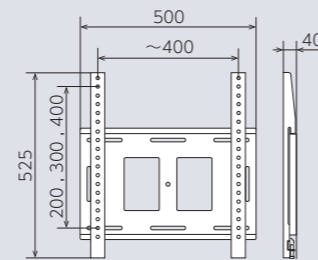

■寸法図

角度調節タイプ

タテ・ヨコ 兼用 対応 32~48v 耐荷重 50kg RoHS 指令準拠

【ネジ固定】FFP-SW-400

【ラッチ固定】FFP-SW-400L

オープン価格

- VESA：200×200, 300×300
- 質量：約5.5kg
- 付属品：ディスプレイ取付ネジ

※壁面への取付ネジは別途ご準備ください。

■寸法図

薄型タイプ

タテ・ヨコ 兼用 対応 ~70v 耐荷重 50kg RoHS 指令準拠

【ネジ固定】FFP-SW-T500F

【ラッチ固定】FFP-SW-T500LF

オープン価格

- VESA：200×200, 200×400, 300×300, 400×200, 400×400
- 質量：約4.2kg
- 付属品：ディスプレイ取付ネジ

※壁面への取付ネジは別途ご準備ください。

■寸法図

角度調節タイプ

タテ・ヨコ 兼用 対応 ~70v 耐荷重 50kg RoHS 指令準拠

【ネジ固定】FFP-SW-500

【ラッチ固定】FFP-SW-500L

オープン価格

- VESA：200×200, 200×400, 300×300, 400×200, 400×400
- 質量：約6.4kg
- 付属品：ディスプレイ取付ネジ

※壁面への取付ネジは別途ご準備ください。

■寸法図

角度調節タイプ

タテ・ヨコ 兼用 対応 ~86v 耐荷重 70kg RoHS 指令準拠

【ネジ固定】FFP-SW-700

【ラッチ固定】FFP-SW-700L

オープン価格

- VESA：200×200, 200×400, 300×300, 400×200, 400×400, 600×400
- 質量：約7.4kg
- 付属品：ディスプレイ取付ネジ

※壁面への取付ネジは別途ご準備ください。