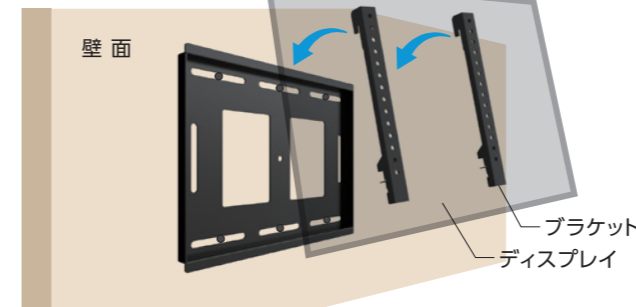

壁掛金具〈スタンダードタイプ〉

サイズバリエーションが豊富なスタンダードタイプ。

▲80V型 ヨコ設置例 (FFP-SW-T700F)

豊富なバリエーション

薄型タイプ・角度調節タイプともに 32 ~ 86 型までのディスプレイに対応します。

| | | | |
|-------------|--|---|--|
| 薄型 タイプ | | | |
| | 32~48v対応 VESA 200×200, 300×300 | ~70v対応 VESA 200×200, 200×400, 300×300 400×200, 400×400 | ~86v対応 VESA 200×200, 200×400, 300×300 400×200, 400×400, 600×400 |
| | | | |
| 角度調節 タイプ | | | |

シンプルな設置方法

1. ベース金具を壁面へ取り付けます。

※壁面強度によってネジ本数を決めます。詳しくは工事店にお問合せください。

2. ブラケットをディスプレイに取り付け、ベース金具に引っ掛けます。

かんたんな角度調節 (角度調節タイプ)

角度調節用ツマミを緩めるだけで、簡単にディスプレイの角度調節が可能です。

周辺機器の固定が可能 (角度調節タイプ)

付属の面ファスナーを用いて周辺機器をベース内側に固定できます。

壁掛金具〈スタンダードタイプ〉

薄型タイプ

タテ・ヨコ 兼用 対応 32~48v 耐荷重 50kg RoHS 指令準拠

【ネジ固定】FFP-SW-T400F

【ラッチ固定】FFP-SW-T400LF

オープン価格

- VESA：200×200, 300×300
- 質量：約3.3kg
- 付属品：ディスプレイ取付ネジ

※壁面への取付ネジは別途ご準備ください。

■寸法図

角度調節タイプ

タテ・ヨコ 兼用 対応 32~48v 耐荷重 50kg RoHS 指令準拠

【ネジ固定】FFP-SW-400

【ラッチ固定】FFP-SW-400L

オープン価格

- VESA：200×200, 300×300
- 質量：約5.5kg
- 付属品：ディスプレイ取付ネジ

※壁面への取付ネジは別途ご準備ください。