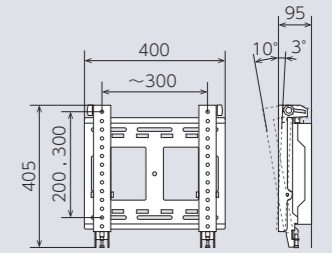

■寸法図

角度調節タイプ

タテ・ヨコ 兼用 対応 32~48v 耐荷重 50kg RoHS 指令準拠

【ネジ固定】FFP-SW-400

【ラッチ固定】FFP-SW-400L

オープン価格

- VESA：200×200, 300×300
- 質量：約5.5kg
- 付属品：ディスプレイ取付ネジ

※壁面への取付ネジは別途ご準備ください。

■寸法図

薄型タイプ

タテ・ヨコ 兼用 対応 ~70v 耐荷重 50kg RoHS 指令準拠

【ネジ固定】FFP-SW-T500F

【ラッチ固定】FFP-SW-T500LF

オープン価格

- VESA：200×200, 200×400, 300×300, 400×200, 400×400
- 質量：約4.2kg
- 付属品：ディスプレイ取付ネジ

※壁面への取付ネジは別途ご準備ください。

■寸法図

角度調節タイプ

タテ・ヨコ 兼用 対応 ~70v 耐荷重 50kg RoHS 指令準拠

【ネジ固定】FFP-SW-500

【ラッチ固定】FFP-SW-500L

オープン価格

- VESA：200×200, 200×400, 300×300, 400×200, 400×400
- 質量：約6.4kg
- 付属品：ディスプレイ取付ネジ

※壁面への取付ネジは別途ご準備ください。

■寸法図

角度調節タイプ

タテ・ヨコ 兼用 対応 ~86v 耐荷重 70kg RoHS 指令準拠

【ネジ固定】FFP-SW-700

【ラッチ固定】FFP-SW-700L

オープン価格

- VESA：200×200, 200×400, 300×300, 400×200, 400×400, 600×400
- 質量：約7.4kg
- 付属品：ディスプレイ取付ネジ

※壁面への取付ネジは別途ご準備ください。