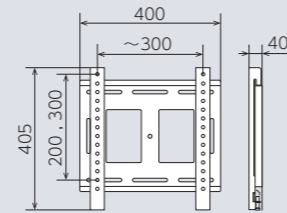

壁掛金具〈スタンダードタイプ〉

薄型タイプ

タテ・ヨコ 兼用 対応 32~48v 耐荷重 50kg RoHS 指令準拠

【ネジ固定】FFP-SW-T400F

【ラッチ固定】FFP-SW-T400LF

オープン価格

- VESA：200×200, 300×300
- 質量：約3.3kg
- 付属品：ディスプレイ取付ネジ

※壁面への取付ネジは別途ご準備ください。

■寸法図

角度調節タイプ

タテ・ヨコ 兼用 対応 32~48v 耐荷重 50kg RoHS 指令準拠

【ネジ固定】FFP-SW-400

【ラッチ固定】FFP-SW-400L

オープン価格

- VESA：200×200, 300×300
- 質量：約5.5kg
- 付属品：ディスプレイ取付ネジ

※壁面への取付ネジは別途ご準備ください。

■寸法図

薄型タイプ

タテ・ヨコ 兼用 対応 ~70v 耐荷重 50kg RoHS 指令準拠

【ネジ固定】FFP-SW-T500F

【ラッチ固定】FFP-SW-T500LF

オープン価格

- VESA：200×200, 200×400, 300×300, 400×200, 400×400
- 質量：約4.2kg
- 付属品：ディスプレイ取付ネジ

※壁面への取付ネジは別途ご準備ください。

■寸法図

角度調節タイプ

タテ・ヨコ 兼用 対応 ~70v 耐荷重 50kg RoHS 指令準拠

【ネジ固定】FFP-SW-500

【ラッチ固定】FFP-SW-500L

オープン価格

- VESA：200×200, 200×400, 300×300, 400×200, 400×400
- 質量：約6.4kg
- 付属品：ディスプレイ取付ネジ

※壁面への取付ネジは別途ご準備ください。