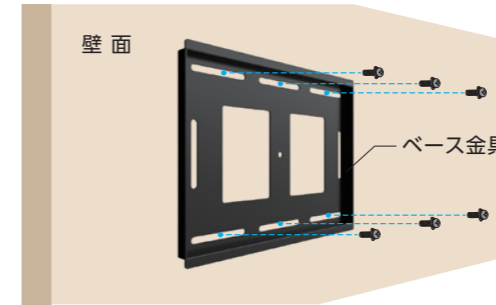

壁掛金具〈スタンダードタイプ〉

サイズバリエーションが豊富なスタンダードタイプ。

▲80V型 ヨコ設置例 (FFP-SW-T700F)

豊富なバリエーション

薄型タイプ・角度調節タイプともに 32 ~ 86 型までのディスプレイに対応します。

| | | | |
|-------------|--|---|--|
| 薄型 タイプ | | | |
| | 32~48v対応 VESA 200×200, 300×300 | ~70v対応 VESA 200×200, 200×400, 300×300 400×200, 400×400 | ~86v対応 VESA 200×200, 200×400, 300×300 400×200, 400×400, 600×400 |
| | | | |
| 角度調節 タイプ | | | |

シンプルな設置方法

1. ベース金具を壁面へ取り付けます。

※壁面強度によってネジ本数を決めます。詳しくは工事店にお問合せください。

2. ブラケットをディスプレイに取り付け、ベース金具に引っ掛けます。

かんたんな角度調節 (角度調節タイプ)

角度調節用ツマミを緩めるだけで、簡単にディスプレイの角度調節が可能です。

周辺機器の固定が可能 (角度調節タイプ)

付属の面ファスナーを用いて周辺機器をベース内側に固定できます。

壁掛金具〈スタンダードタイプ〉

薄型タイプ

タテ・ヨコ 兼用 対応 32~48v 耐荷重 50kg RoHS 指令準拠

【ネジ固定】FFP-SW-T400F

【ラッチ固定】FFP-SW-T400LF

オープン価格

- VESA：200×200, 300×300
- 質量：約3.3kg
- 付属品：ディスプレイ取付ネジ

※壁面への取付ネジは別途ご準備ください。

■寸法図

角度調節タイプ

タテ・ヨコ 兼用 対応 32~48v 耐荷重 50kg RoHS 指令準拠

【ネジ固定】FFP-SW-400

【ラッチ固定】FFP-SW-400L

オープン価格

- VESA：200×200, 300×300
- 質量：約5.5kg
- 付属品：ディスプレイ取付ネジ

※壁面への取付ネジは別途ご準備ください。