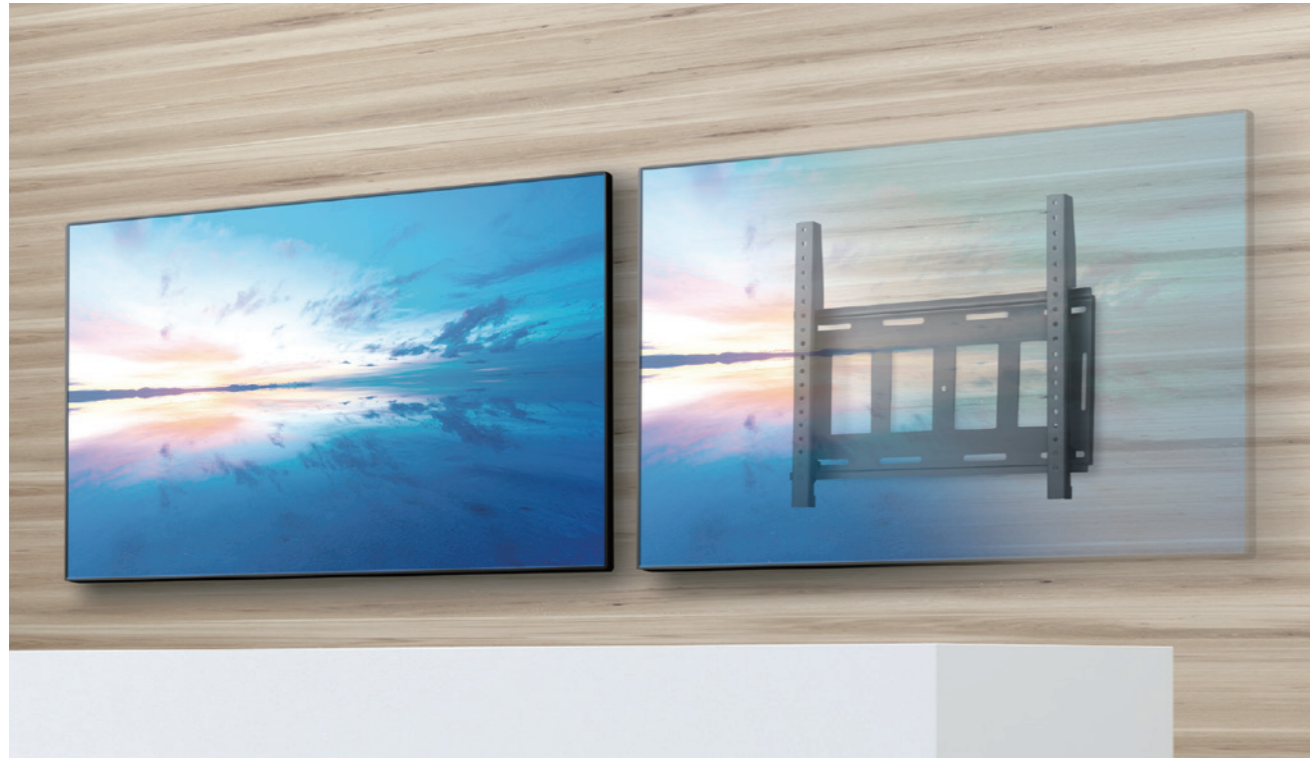

壁掛金具〈スタンダードタイプ〉

サイズバリエーションが豊富なスタンダードタイプ。

▲80V型 ヨコ設置例 (FFP-SW-T700F)

豊富なバリエーション

薄型タイプ・角度調節タイプともに 32 ~ 86 型までのディスプレイに対応します。

| | | | |
|-------------|--|---|--|
| 薄型 タイプ | | | |
| | 32~48v対応 VESA 200×200, 300×300 | ~70v対応 VESA 200×200, 200×400, 300×300 400×200, 400×400 | ~86v対応 VESA 200×200, 200×400, 300×300 400×200, 400×400, 600×400 |
| | | | |
| 角度調節 タイプ | | | |

シンプルな設置方法

1. ベース金具を壁面へ取り付けます。

※壁面強度によってネジ本数を決めます。詳しくは工事店にお問合せください。

2. ブラケットをディスプレイに取り付け、ベース金具に引っ掛けます。

かんたんな角度調節 (角度調節タイプ)

角度調節用ツマミを緩めるだけで、簡単にディスプレイの角度調節が可能です。

周辺機器の固定が可能 (角度調節タイプ)

付属の面ファスナーを用いて周辺機器をベース内側に固定できます。