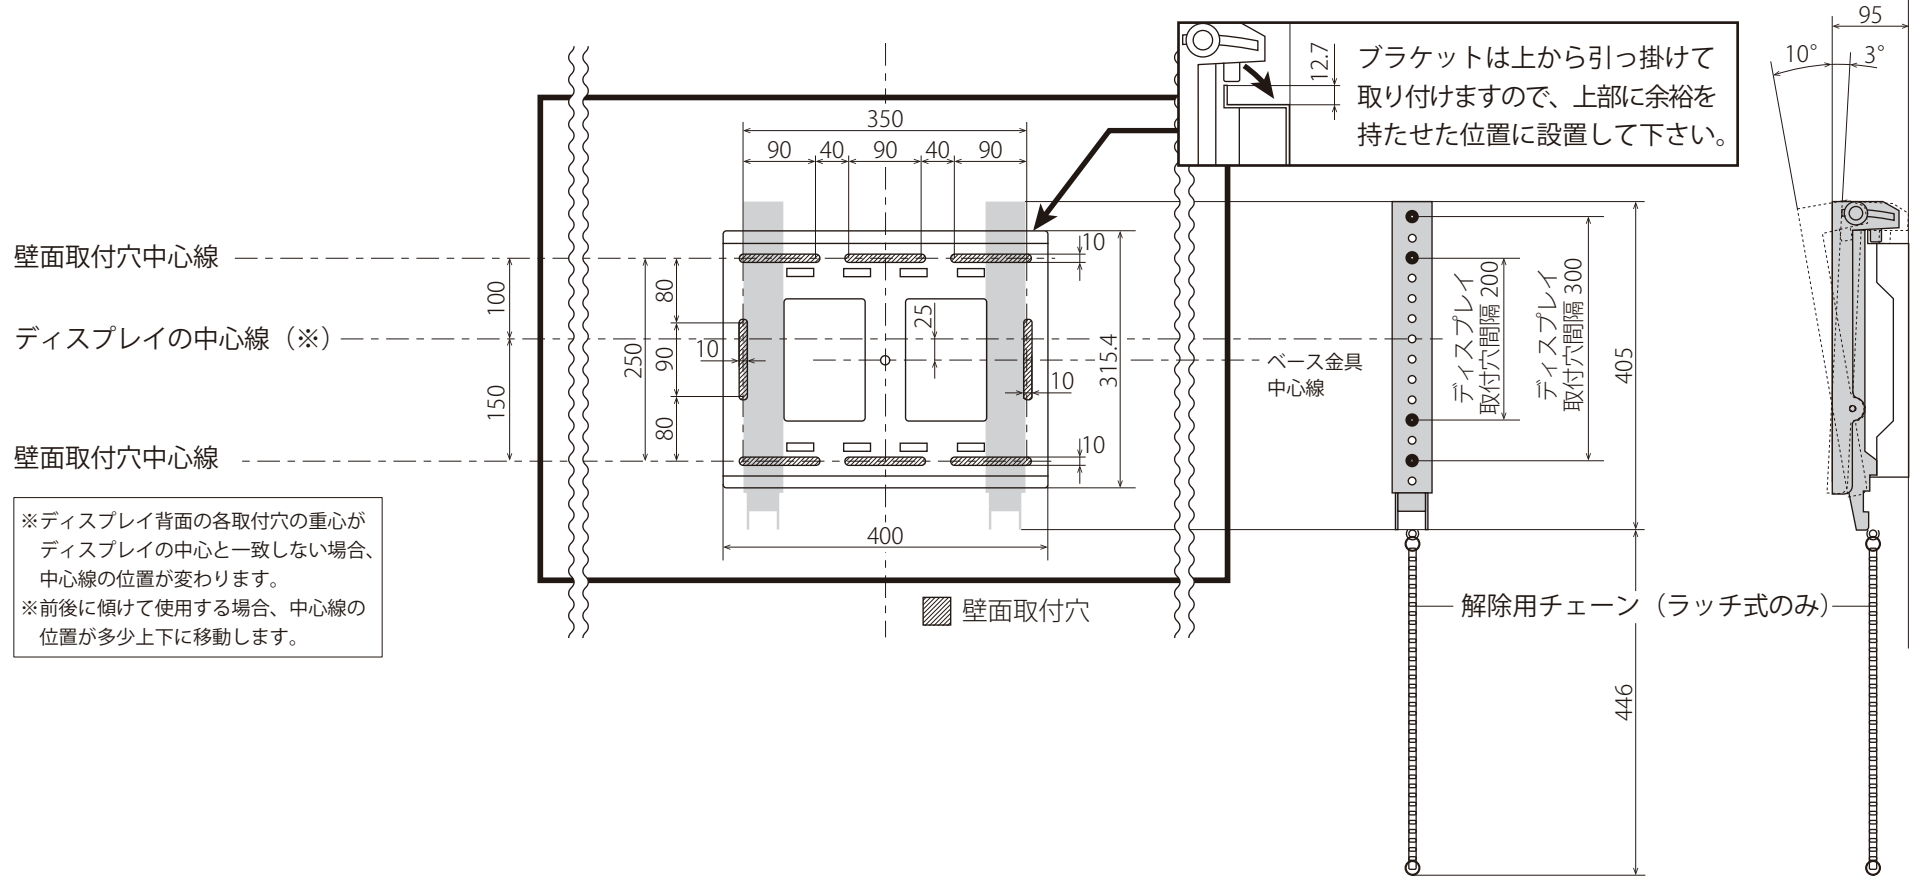

42V以下のディスプレイに関しましては、ディスプレイ側のVESA取付穴の位置と、壁掛金具のブラケットの取付穴の位置によって、金具がディスプレイからはみ出して見える場合がございます。詳細はお問い合わせください。

壁掛金具 スタンダードタイプ

FFP-SW-400 / FFP-SW-400L