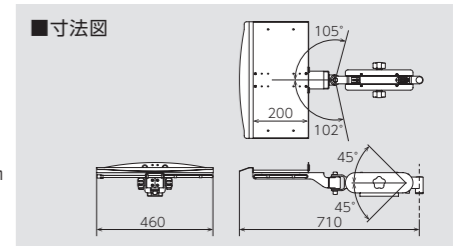

### ノートPCアーム

ノートPCトレイ耐荷重 5kg RoHS 指令準拠

型番 **FFP-SL03**  
質量 5.1kg (取付金具を除く) 塗装色 ホワイト

上下左右可動  
左右角度調整

ノートPCトレイ  
有効寸法: 337.6×337.6mm

### キーボードアーム

キーボードトレイ耐荷重 5kg RoHS 指令準拠

型番 **FFP-SL04**  
質量 5.2kg (取付金具を除く) 塗装色 ホワイト

上下左右可動  
左右角度調整

キーボードトレイ  
有効寸法: 460×200mm  
マウストレイ  
ストローク: 168.8mm