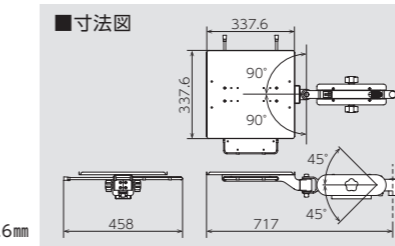

### KVMアーム

タテ・ヨコ 兼用 耐荷重 9kg キーボードトレイ耐荷重 5kg RoHS 指令準拠

型番 **FFP-SL02**  
VESA 75×75, 100×100  
質量 6.6kg 塗装色 ホワイト

上下左右可動  
前後傾斜  
左右角度調整  
縦横回転

キーボードトレイ  
有効寸法: 460×200mm  
マウストレイ  
ストローク: 168.8mm

### ノートPCアーム

ノートPCトレイ耐荷重 5kg RoHS 指令準拠

型番 **FFP-SL03**  
質量 5.1kg (取付金具を除く) 塗装色 ホワイト

上下左右可動  
左右角度調整

ノートPCトレイ  
有効寸法: 337.6×337.6mm

### キーボードアーム

キーボードトレイ耐荷重 5kg RoHS 指令準拠

型番 **FFP-SL04**  
質量 5.2kg (取付金具を除く) 塗装色 ホワイト

上下左右可動  
左右角度調整

キーボードトレイ  
有効寸法: 460×200mm  
マウストレイ  
ストローク: 168.8mm