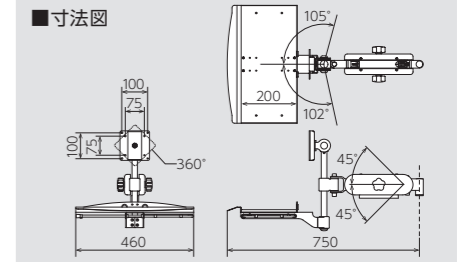

### モニターアーム

タテ・ヨコ 兼用 耐荷重 9kg RoHS 指令準拠

型番 **FFP-SL01**  
VESA 75×75, 100×100  
質量 4.1kg (取付金具を除く) 塗装色 ホワイト

上下左右可動  
前後傾斜  
左右角度調整  
縦横回転

### KVMアーム

タテ・ヨコ 兼用 耐荷重 9kg キーボードトレイ耐荷重 5kg RoHS 指令準拠

型番 **FFP-SL02**  
VESA 75×75, 100×100  
質量 6.6kg 塗装色 ホワイト

上下左右可動  
前後傾斜  
左右角度調整  
縦横回転

キーボードトレイ  
有効寸法: 460×200mm  
マウストレイ  
ストローク: 168.8mm

### ノートPCアーム

ノートPCトレイ耐荷重 5kg RoHS 指令準拠

型番 **FFP-SL03**  
質量 5.1kg (取付金具を除く) 塗装色 ホワイト

上下左右可動  
左右角度調整

ノートPCトレイ  
有効寸法: 337.6×337.6mm