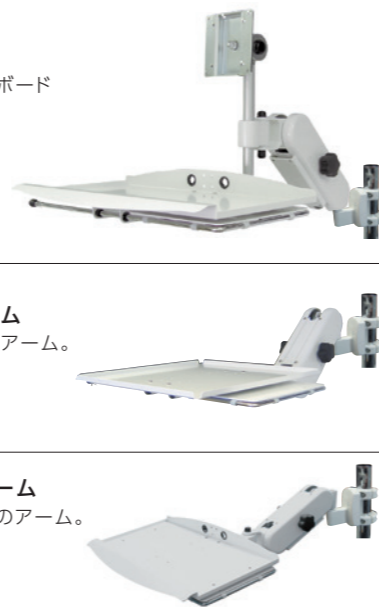

# 簡易ロック式アーム

内視鏡 放射線読影 デンタル ICU HCU ナースステーション

▲FFP-SL02-P600設置例

ツマミを回すだけで角度固定が可能。  
ノートPCやキーボードが搭載できる機種もラインナップ。

## アーム位置の調整と固定が可能

上下左右の回転ができる各関節で、見やすい位置へモニターを調整できます。また、本体側面のツマミを回すだけで、アーム本体の角度固定が可能です。

モニターアーム: 左右各90°  
ノートPCアーム: 左右各90°  
その他のアーム: 左105°/右102°

クランプ(大): 360°  
直付け水平ベース(大): 360°  
垂直ベース各種: 左右各100°  
スライド式各種ベース: 左右各110°

※イメージはFFP-SL01-BPB-2

## 豊富なアームラインナップ

モニターに加えキーボードも搭載可能なアームや、ノートPC・キーボード単体用のアームもご用意。

**KVMアーム**  
モニターとキーボードが搭載可能。

**ノートPCアーム**  
ノートPC専用のアーム。

**キーボードアーム**  
キーボード専用のアーム。

※上記イメージは全てポールクランプ付垂直ベース仕様

型番の指定方法 1 本体選択 2 取付金具型番 3 延長アーム有りの場合  
FFP-SL01/SL02/SL03/SL04--EF-2