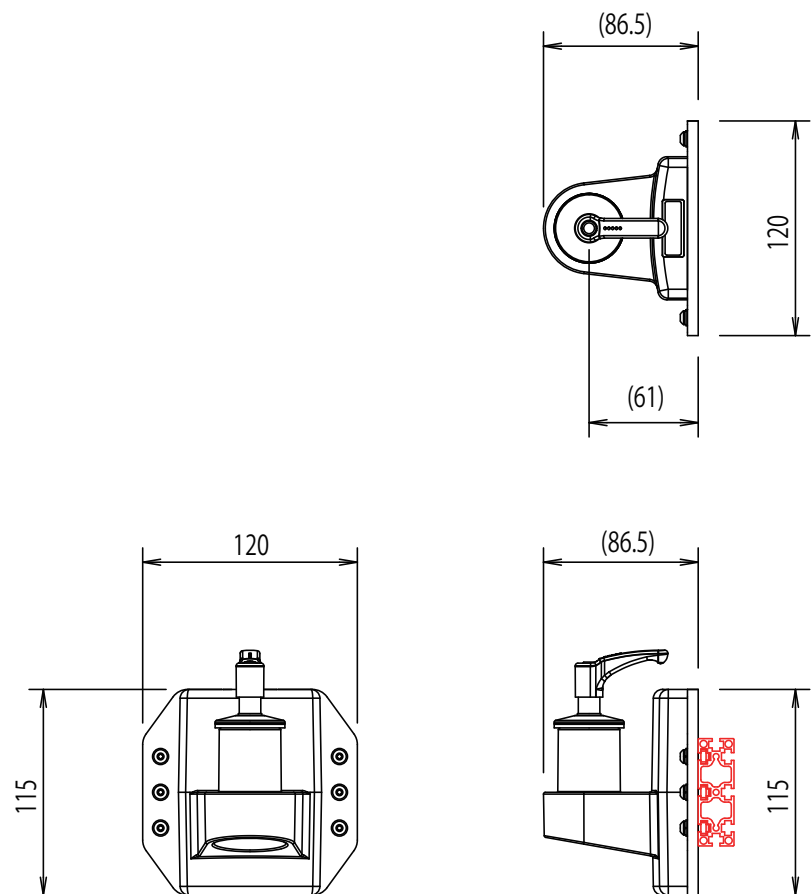

システムデスク用垂直ベース レバー有り(型番:FFP-SAL)

システムデスク用垂直ベース レバー無し(型番:FFP-SA)

システムデスク用垂直ベース (型番:FFP-SAL/FFP-SA)