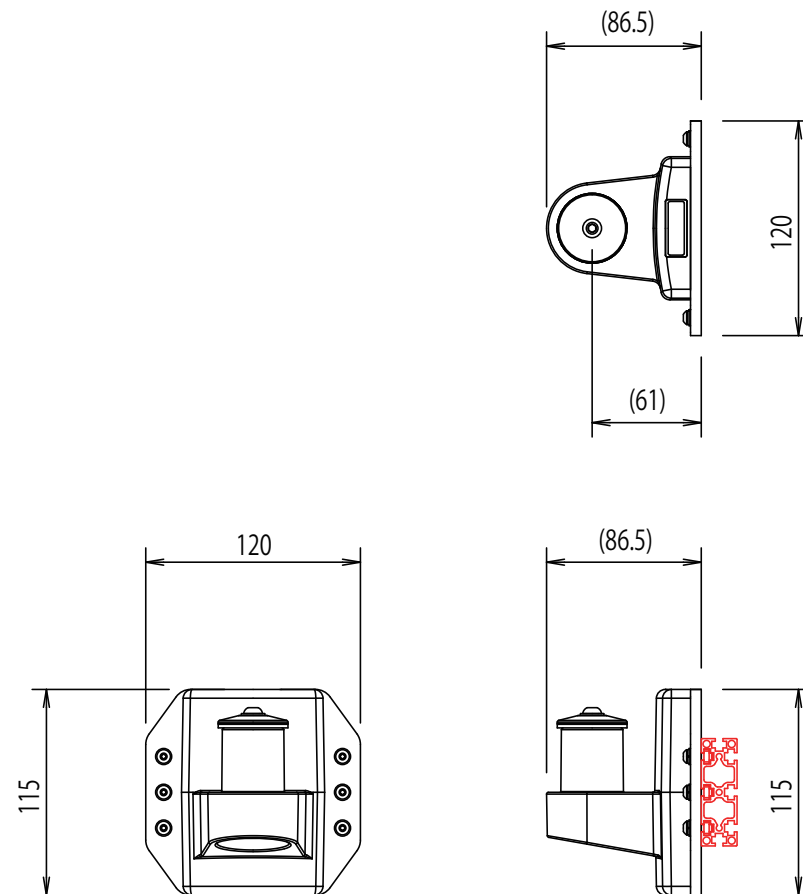

システムデスク用垂直ベース レバー有り(型番:FFP-SAL)

システムデスク用垂直ベース レバー無し(型番:FFP-SA)

システムデスク用垂直ベース (型番:FFP-SAL/FFP-SA)