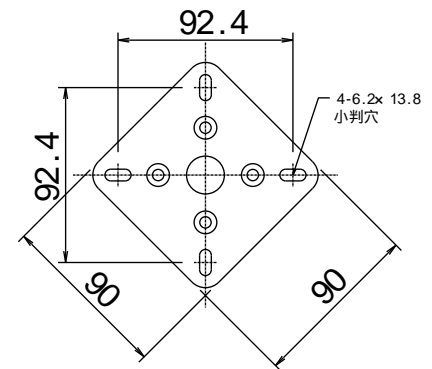

① 直付けプレート

ペンギンアーム
直付けプレート式
FFP-PA75-C3-F(B)-S