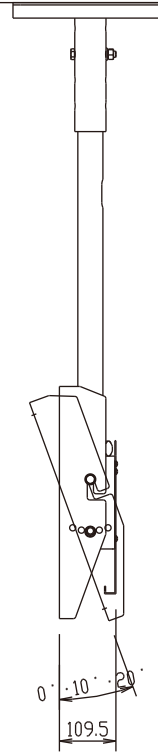

天井ベース

ブラケット下部までの距離 1194 (1144~1294 50mmきざみ)

FFP-LCA4-900