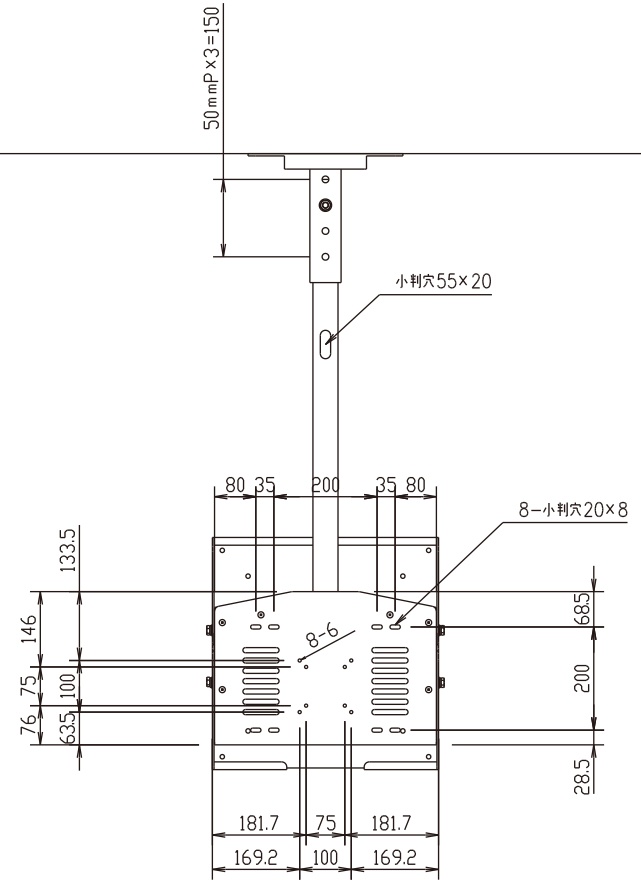

天井ベース

ブラケット下部までの距離 1194 (1144~1294 50mmきざみ)

FFP-LCA4-900