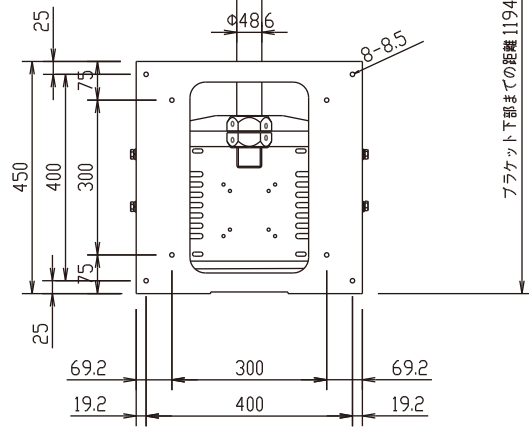

天井ベース

ブラケット下部までの距離 1194 (1144~1294 50mmきざみ)

FFP-LCA4-900