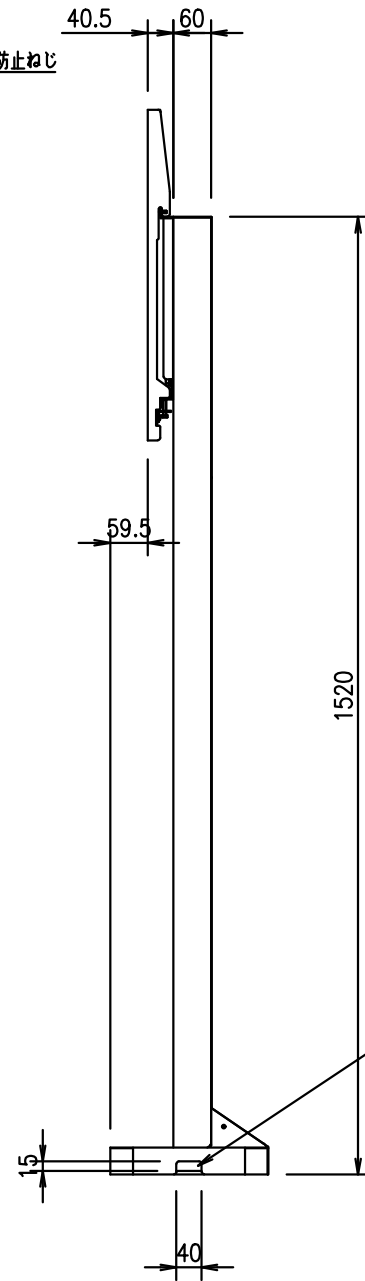

ベースカバー脱着時

ケーブル引出し口(面側)

ケーブル引出し口

尺度	1/12 (A3)	投影法	第一角法	窓寄せスタンド
製図				FFP-KBS-K-60
 FORVICE 日本フォームサービス株式会社				外観図