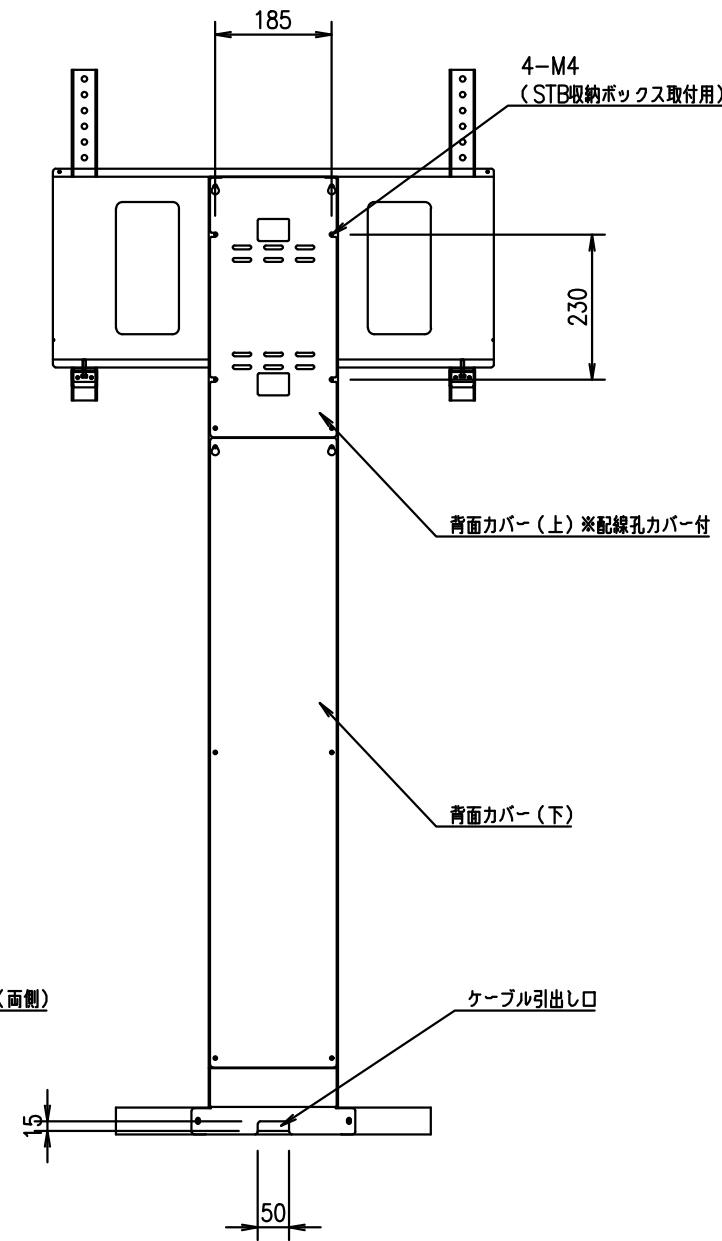

ベースカバー脱着時

ケーブル引出し口(面側)

ケーブル引出し口

尺度	1/12 (A3)	投影法	第一角法	窓寄せスタンド
製図				FFP-KBS-K-60
 FORVICE 日本フォームサービス株式会社				外観図