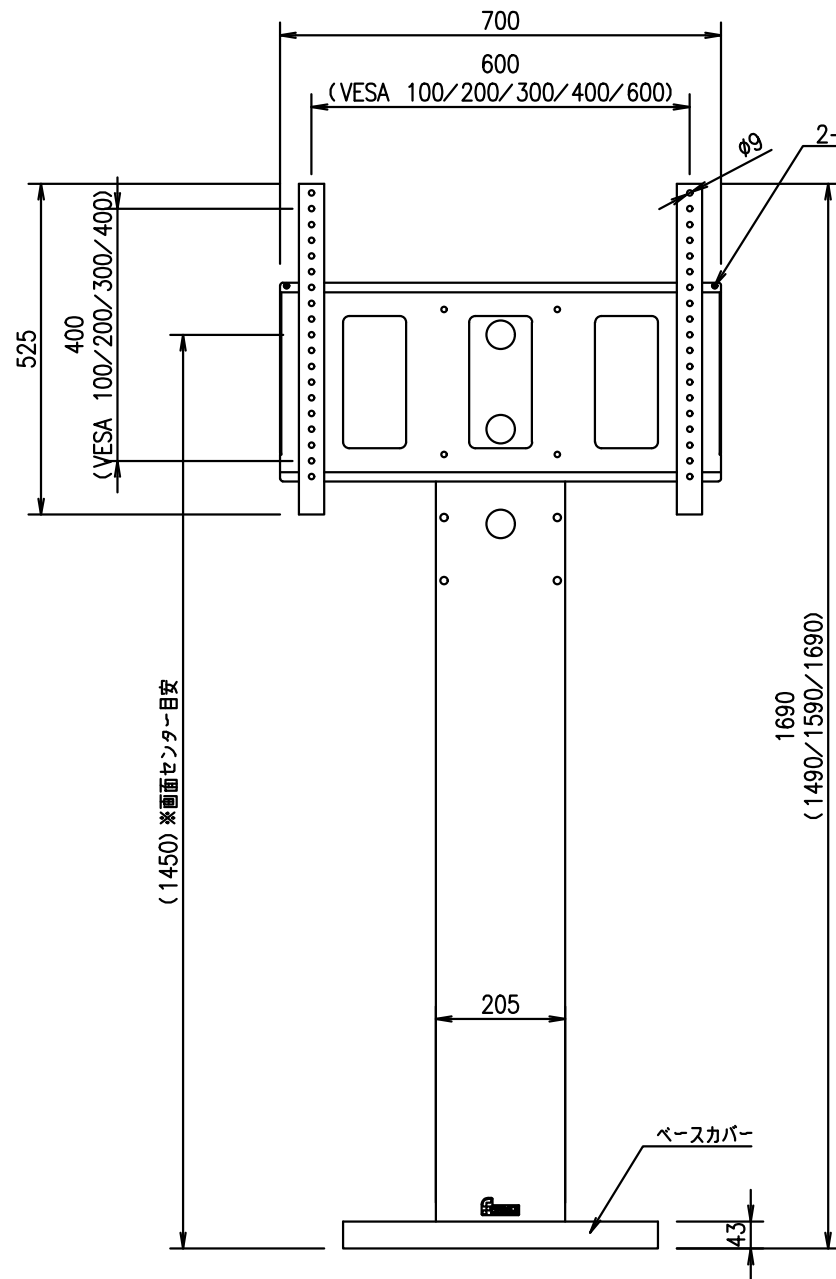

ベースカバー脱着時

ケーブル引出し口(面側)

ケーブル引出し口

尺度	1/12 (A3)	投影法	第一角法	窓寄せスタンド
製図				FFP-KBS-K-60
 FORVICE 日本フォームサービス株式会社				外観図