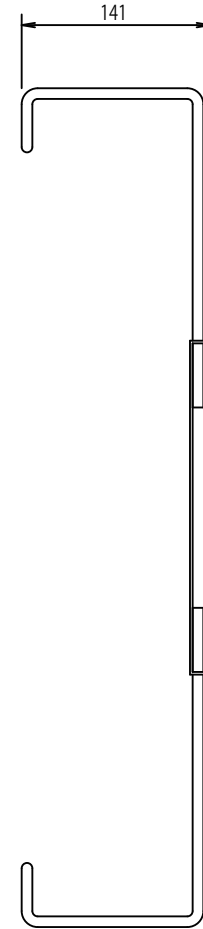

VESA  
M4: 75×75, 100×100  
M6: 100×200, 100×300, 200×200

クレーンアームハンドル付きVESA変換金具 (型番:FFP-HTP)