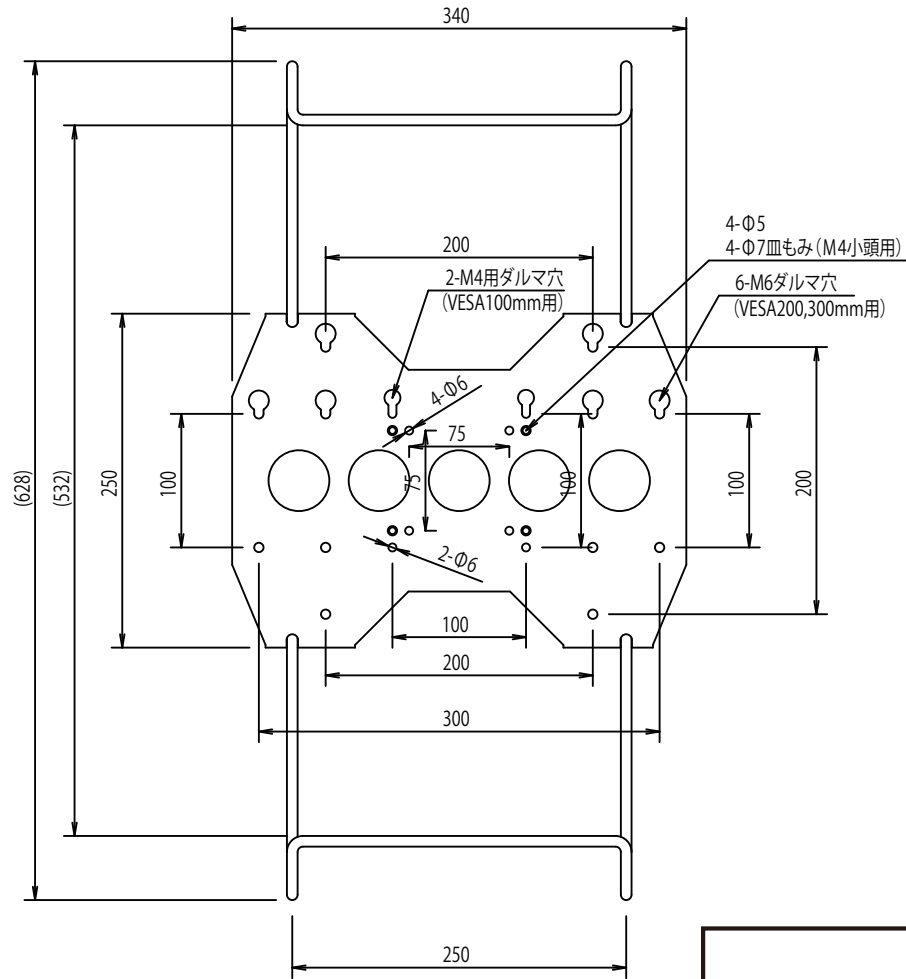

VESA  
M4: 75×75, 100×100  
M6: 100×200, 100×300, 200×200

クレーンアームハンドル付きVESA変換金具 (型番:FFP-HTP)