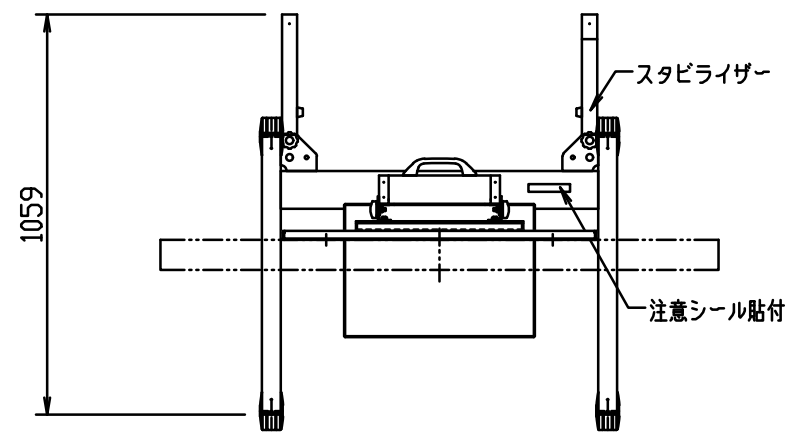

縦設置

4-キャスターφ100
(ストッパー付)

尺度	1/20 (A3)	投影法	特型スタンド
製図			65型ディスプレイ取付
 FORVICE 日本フォームサービス株式会社			外観図
			FFP-FL-STAND-864

縦設置

4-キャスターφ100
(ストッパー付)

尺度	1/20 (A3)	投影法	特型スタンド
製図			75型ディスプレイ取付
 FORVICE 日本フォームサービス株式会社			外観図
			FFP-FL-STAND-864

尺度	1/20 (A3)	投影法		特型スタンド
製図				86型ディスプレイ取付
FORVICE 日本フォームサービス株式会社				外観図
				FFP-FL-STAND-864