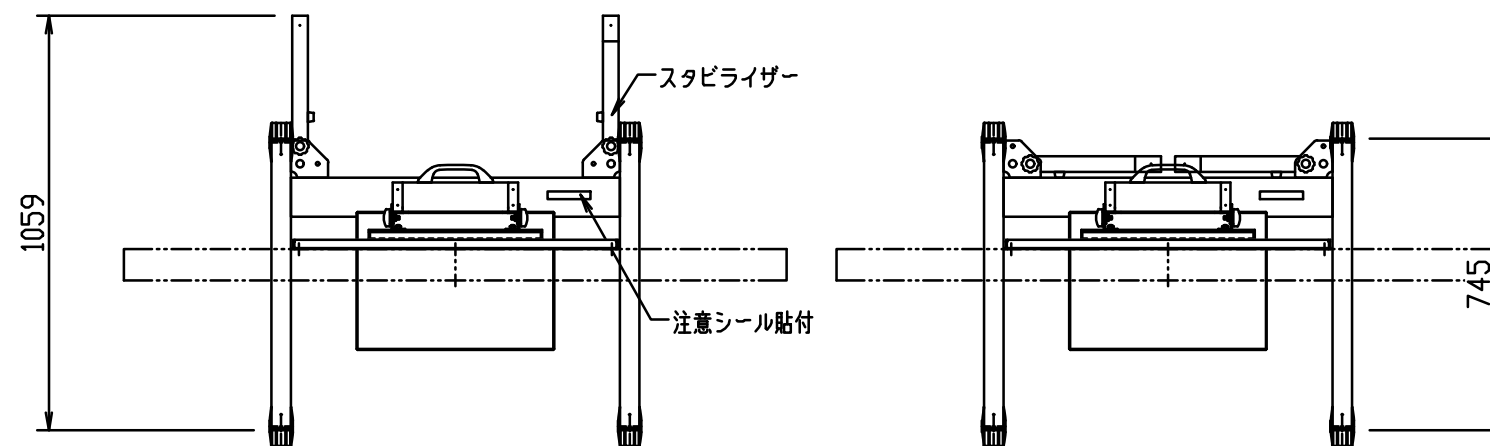

縦設置

4-キャスターφ100
(ストッパー付)

尺度	1/20 (A3)	投影法	特型スタンド
製図			65型ディスプレイ取付
 FORVICE 日本フォームサービス株式会社			外観図
			FFP-FL-STAND-864

縦設置

4-キャスターφ100
(ストッパー付)

尺度	1/20 (A3)	投影法	特型スタンド
製図			75型ディスプレイ取付
 FORVICE 日本フォームサービス株式会社			外観図
			FFP-FL-STAND-864

尺度	1/20 (A3)	投影法		特型スタンド
製図				86型ディスプレイ取付
FORVICE 日本フォームサービス株式会社				外観図
				FFP-FL-STAND-864