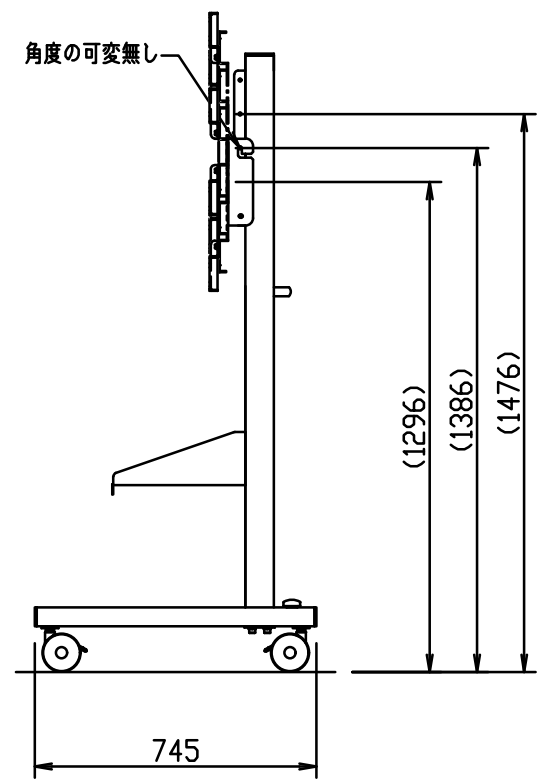

縦設置

4-キャスターφ100
(ストッパー付)

尺度	1/20 (A3)	投影法	特型スタンド
製図			65型ディスプレイ取付
 FORVICE 日本フォームサービス株式会社			外観図
			FFP-FL-STAND-864

縦設置

4-キャスターφ100
(ストッパー付)

尺度	1/20 (A3)	投影法	特型スタンド
製図			75型ディスプレイ取付
 FORVICE 日本フォームサービス株式会社			外観図
			FFP-FL-STAND-864

尺度	1/20 (A3)	投影法		特型スタンド
製図				86型ディスプレイ取付
FORVICE 日本フォームサービス株式会社				外観図
				FFP-FL-STAND-864