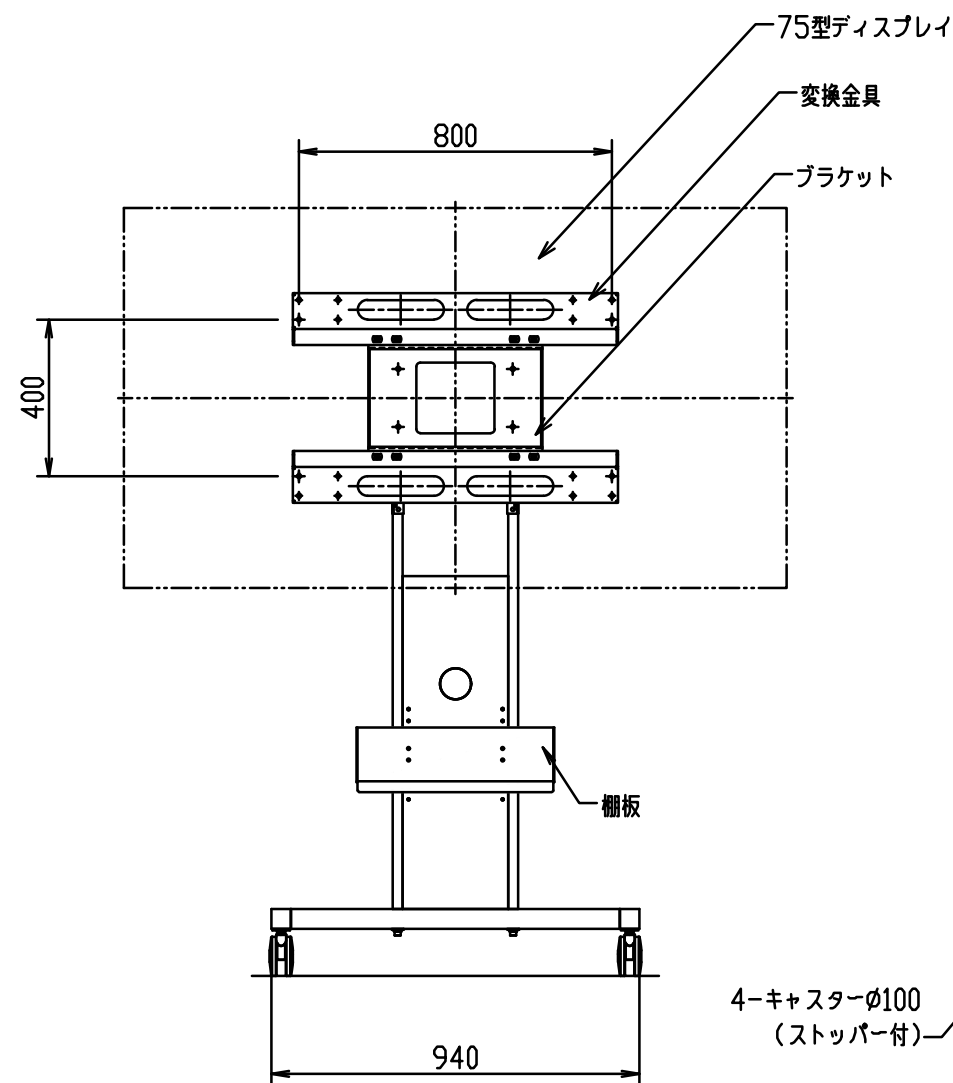

縦設置

4-キャスターφ100
(ストッパー付)

尺度	1/20 (A3)	投影法	特型スタンド
製図			65型ディスプレイ取付
 FORVICE 日本フォームサービス株式会社			外観図
			FFP-FL-STAND-864

縦設置

4-キャスターφ100
(ストッパー付)

尺度	1/20 (A3)	投影法	特型スタンド
製図			75型ディスプレイ取付
 FORVICE 日本フォームサービス株式会社			外観図
			FFP-FL-STAND-864

尺度	1/20 (A3)	投影法		特型スタンド
製図				86型ディスプレイ取付
FORVICE 日本フォームサービス株式会社				外観図
				FFP-FL-STAND-864