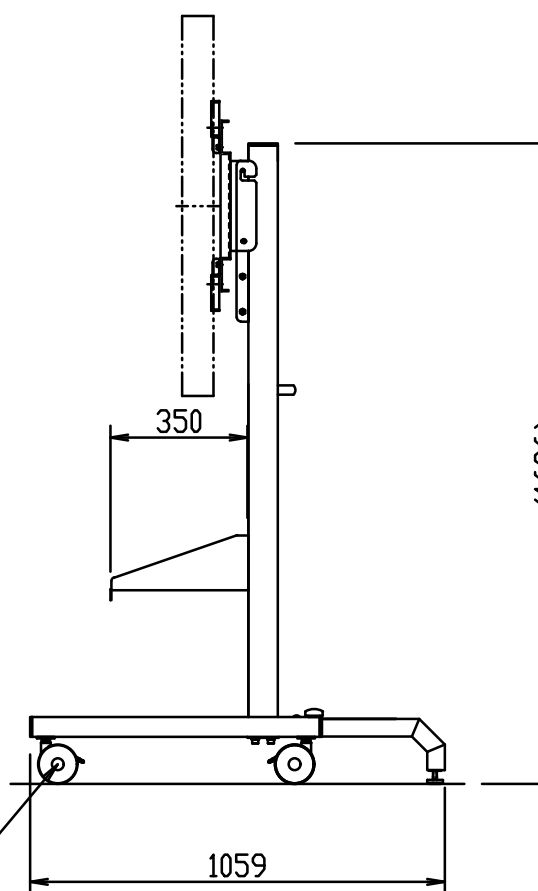

縦設置

4-キャスターφ100
(ストッパー付)

尺度	1/20 (A3)	投影法	特型スタンド
製図			65型ディスプレイ取付
 FORVICE 日本フォームサービス株式会社			外観図
			FFP-FL-STAND-864

縦設置

4-キャスターφ100
(ストッパー付)

尺度	1/20 (A3)	投影法	特型スタンド
製図			75型ディスプレイ取付
 FORVICE 日本フォームサービス株式会社			外観図
			FFP-FL-STAND-864

尺度	1/20 (A3)	投影法		特型スタンド
製図				86型ディスプレイ取付
FORVICE 日本フォームサービス株式会社				外観図
				FFP-FL-STAND-864