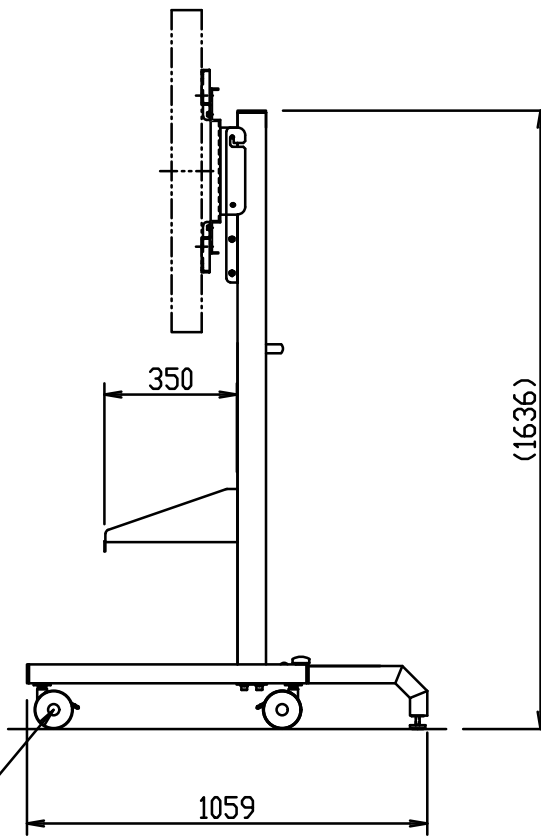

縦設置

4-キャスターφ100
(ストッパー付)

尺度	1/20 (A3)	投影法	特型スタンド
製図			65型ディスプレイ取付
 FORVICE 日本フォームサービス株式会社			外観図
			FFP-FL-STAND-864

縦設置

4-キャスターφ100
(ストッパー付)

尺度	1/20 (A3)	投影法	特型スタンド
製図			75型ディスプレイ取付
 FORVICE 日本フォームサービス株式会社			外観図
			FFP-FL-STAND-864

尺度	1/20 (A3)	投影法		特型スタンド
製図				86型ディスプレイ取付
FORVICE 日本フォームサービス株式会社				外観図
				FFP-FL-STAND-864