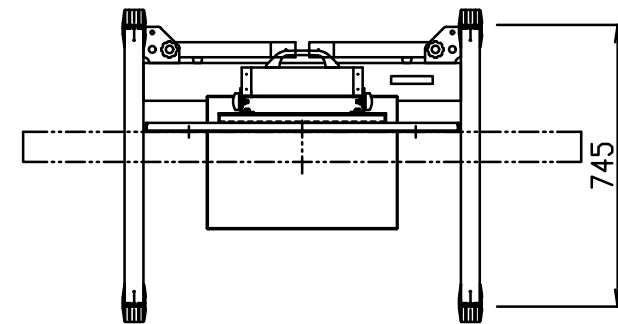

縦設置

4-キャスターφ100
(ストッパー付)

尺度	1/20 (A3)	投影法	特型スタンド
製図			65型ディスプレイ取付
 FORVICE 日本フォームサービス株式会社			外観図
			FFP-FL-STAND-864

縦設置

4-キャスターφ100
(ストッパー付)

尺度	1/20 (A3)	投影法	特型スタンド
製図			75型ディスプレイ取付
 FORVICE 日本フォームサービス株式会社			外観図
			FFP-FL-STAND-864

尺度	1/20 (A3)	投影法		特型スタンド
製図				86型ディスプレイ取付
FORVICE 日本フォームサービス株式会社				外観図
				FFP-FL-STAND-864