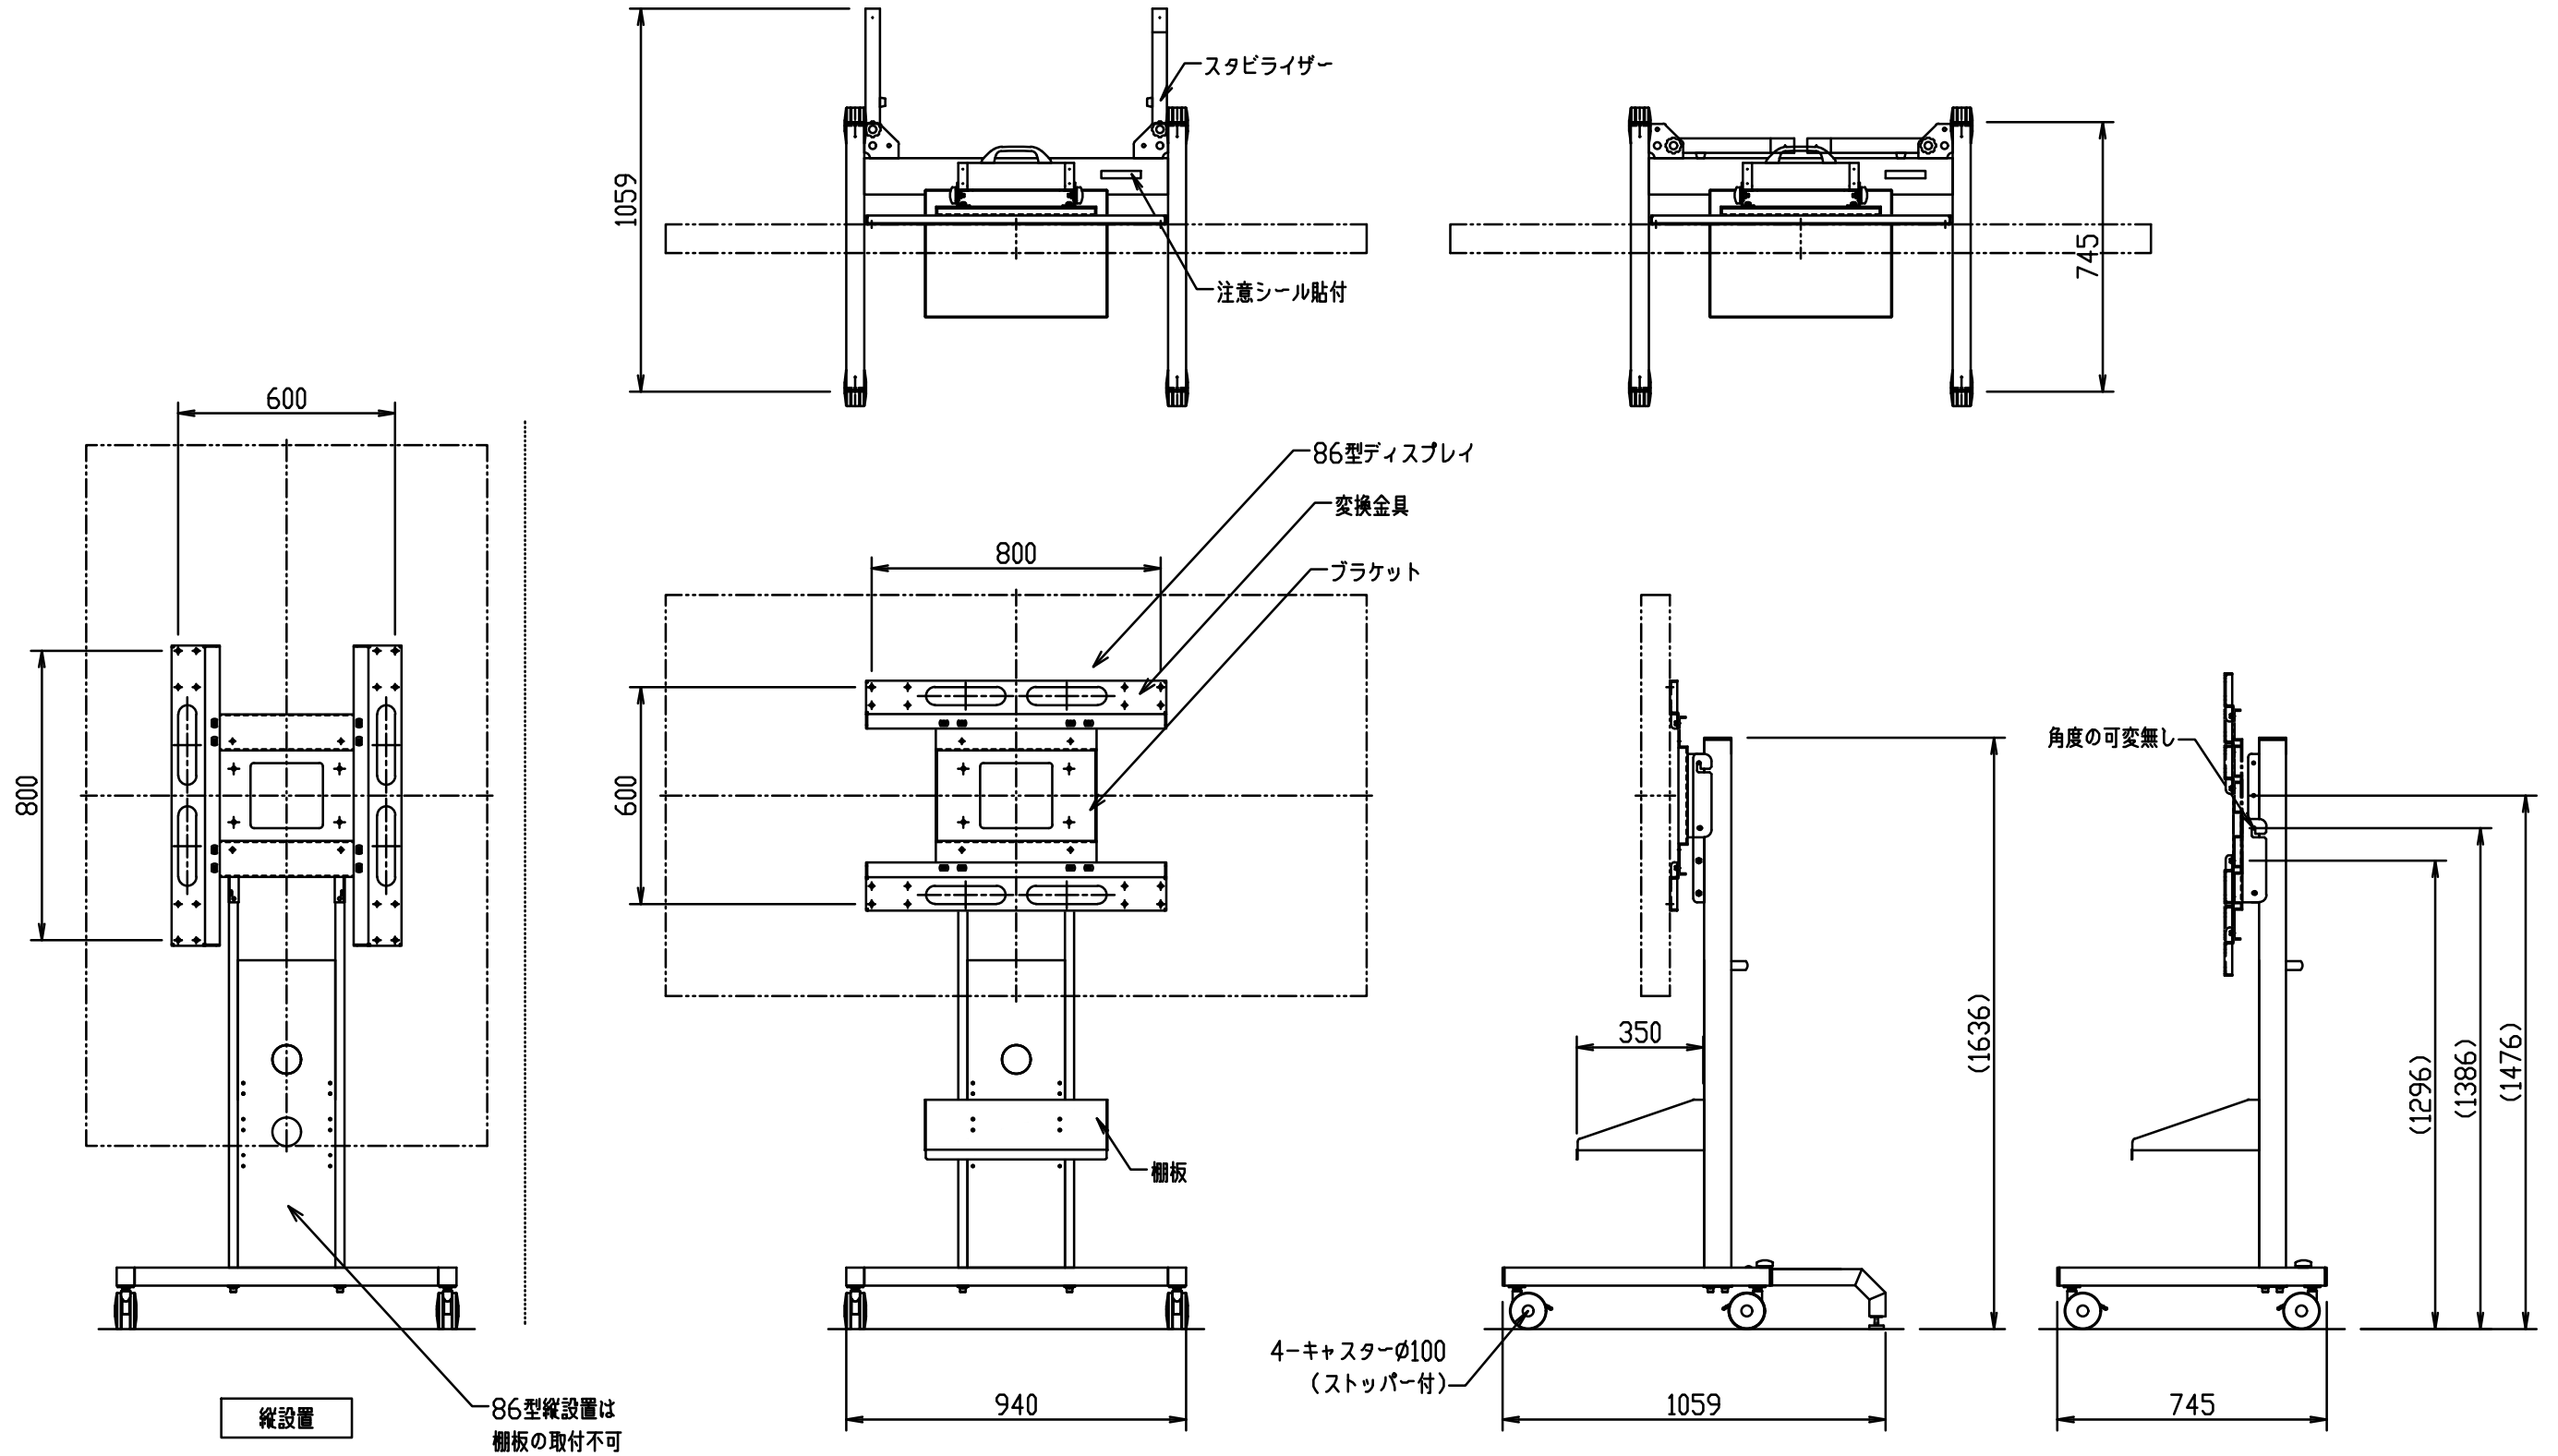

縦設置

4-キャスターφ100
(ストッパー付)

尺度	1/20 (A3)	投影法	特型スタンド
製図			65型ディスプレイ取付
 FORVICE 日本フォームサービス株式会社			外観図
			FFP-FL-STAND-864

縦設置

4-キャスターφ100
(ストッパー付)

尺度	1/20 (A3)	投影法	特型スタンド
製図			75型ディスプレイ取付
 FORVICE 日本フォームサービス株式会社			外観図
			FFP-FL-STAND-864

尺度	1/20 (A3)	投影法		特型スタンド
製図				86型ディスプレイ取付
FORVICE 日本フォームサービス株式会社				外観図
				FFP-FL-STAND-864