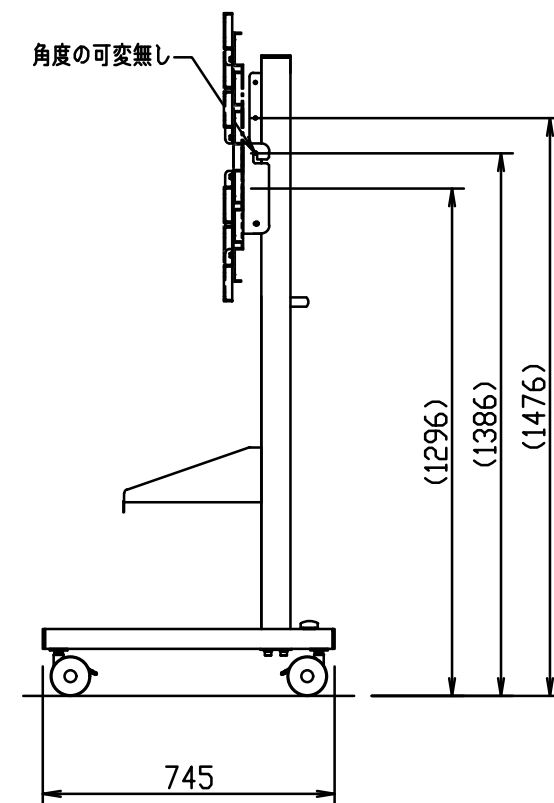

縦設置

4-キャスターφ100
(ストッパー付)

尺度	1/20 (A3)	投影法	特型スタンド
製図			65型ディスプレイ取付
 FORVICE 日本フォームサービス株式会社			外観図
			FFP-FL-STAND-864

縦設置

4-キャスターφ100
(ストッパー付)

尺度	1/20 (A3)	投影法	特型スタンド
製図			75型ディスプレイ取付
 FORVICE 日本フォームサービス株式会社			外観図
			FFP-FL-STAND-864

尺度	1/20 (A3)	投影法		特型スタンド
製図				86型ディスプレイ取付
FORVICE 日本フォームサービス株式会社				外観図
				FFP-FL-STAND-864