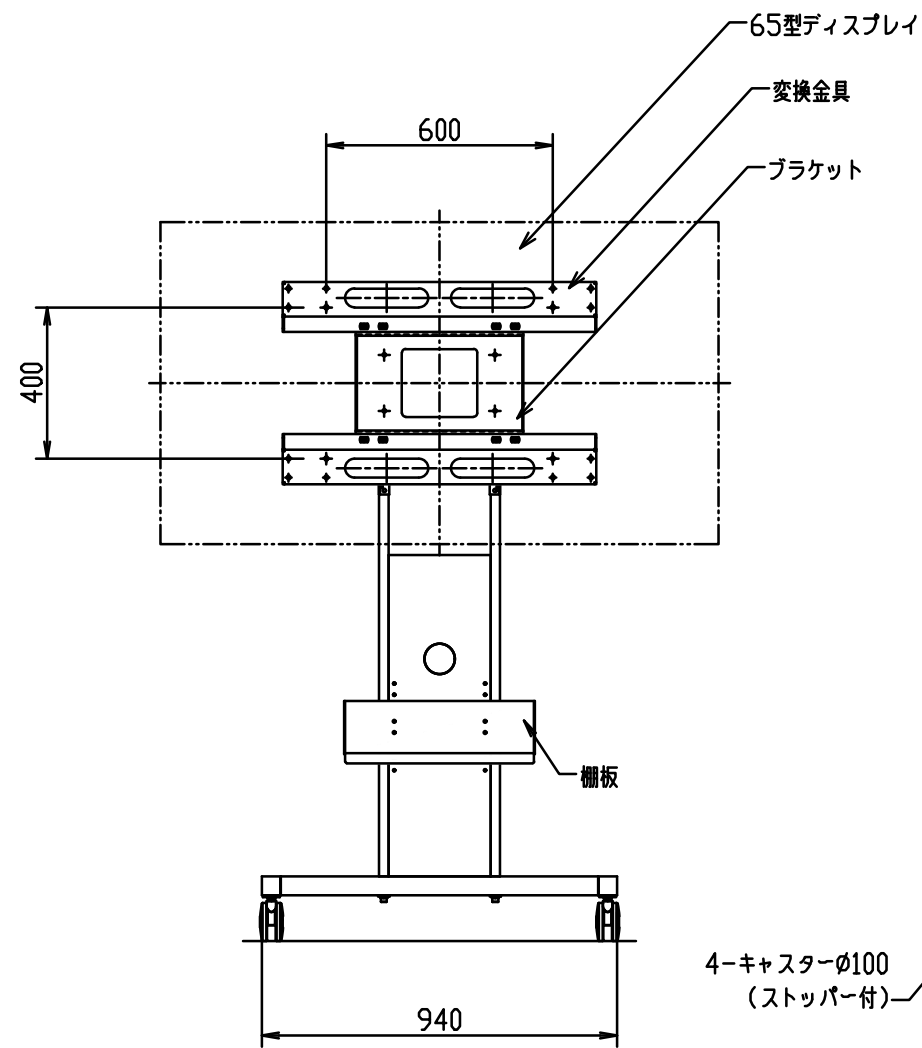

縦設置

4-キャスターφ100
(ストッパー付)

尺度	1/20 (A3)	投影法	特型スタンド
製図			65型ディスプレイ取付
 FORVICE 日本フォームサービス株式会社			外観図
			FFP-FL-STAND-864

縦設置

4-キャスターφ100
(ストッパー付)

尺度	1/20 (A3)	投影法	特型スタンド
製図			75型ディスプレイ取付
 FORVICE 日本フォームサービス株式会社			外観図
			FFP-FL-STAND-864

尺度	1/20 (A3)	投影法		特型スタンド
製図				86型ディスプレイ取付
FORVICE 日本フォームサービス株式会社				外観図
				FFP-FL-STAND-864