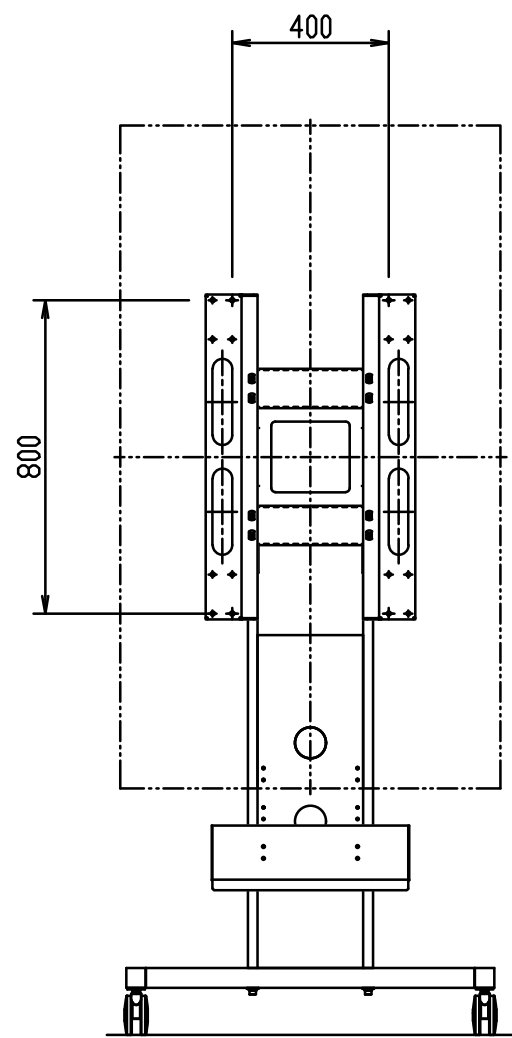

縦設置

4-キャスターφ100
(ストッパー付)

尺度	1/20 (A3)	投影法	特型スタンド
製図			65型ディスプレイ取付
 FORVICE 日本フォームサービス株式会社			外観図
			FFP-FL-STAND-864

縦設置

4-キャスターφ100
(ストッパー付)

尺度	1/20 (A3)	投影法	特型スタンド
製図			75型ディスプレイ取付
 FORVICE 日本フォームサービス株式会社			外観図
			FFP-FL-STAND-864

尺度	1/20 (A3)	投影法		特型スタンド
製図				86型ディスプレイ取付
FORVICE 日本フォームサービス株式会社				外観図
				FFP-FL-STAND-864