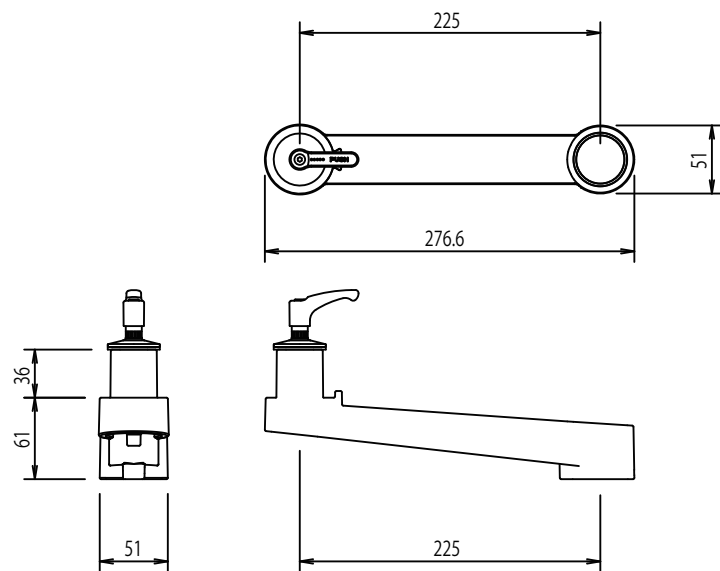

延長アーム レバー有り (型番: FFP-EFL)

延長アーム レバー無し (型番: FFP-EF)

クレーンアーム延長アーム (型番: FFP-EFL/FFP-EF)