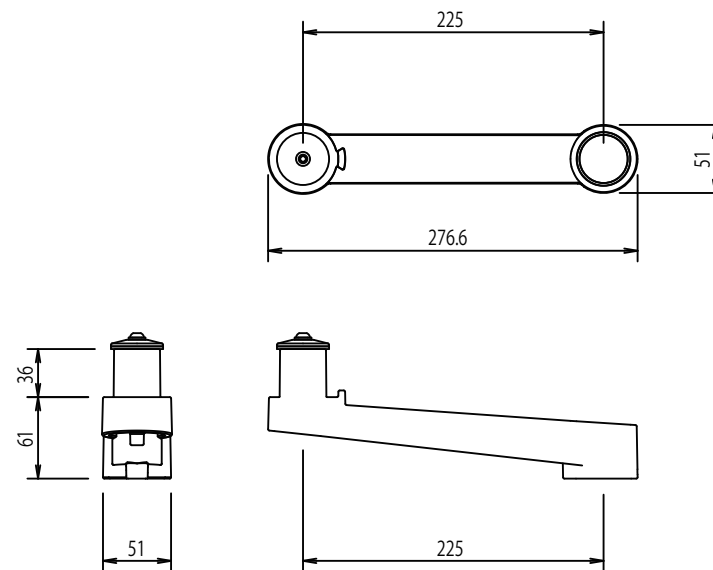

延長アーム レバー有り (型番: FFP-EFL)

延長アーム レバー無し (型番: FFP-EF)

クレーンアーム延長アーム (型番: FFP-EFL/FFP-EF)