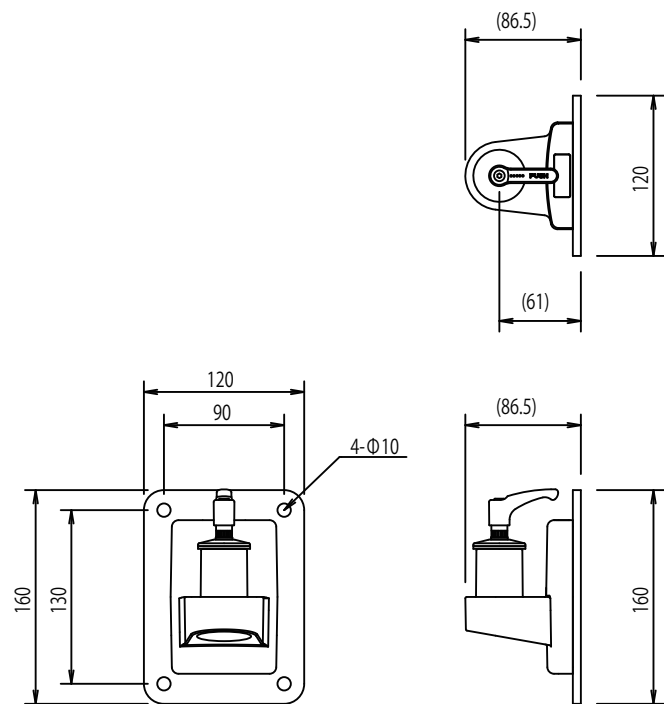

直付垂直ベース レバー有り (型番: FFP-DBL)

直付垂直ベース レバー無し (型番: FFP-DB)

クレーンアーム直付垂直ベース (型番: FFP-DBL/FFP-DB)