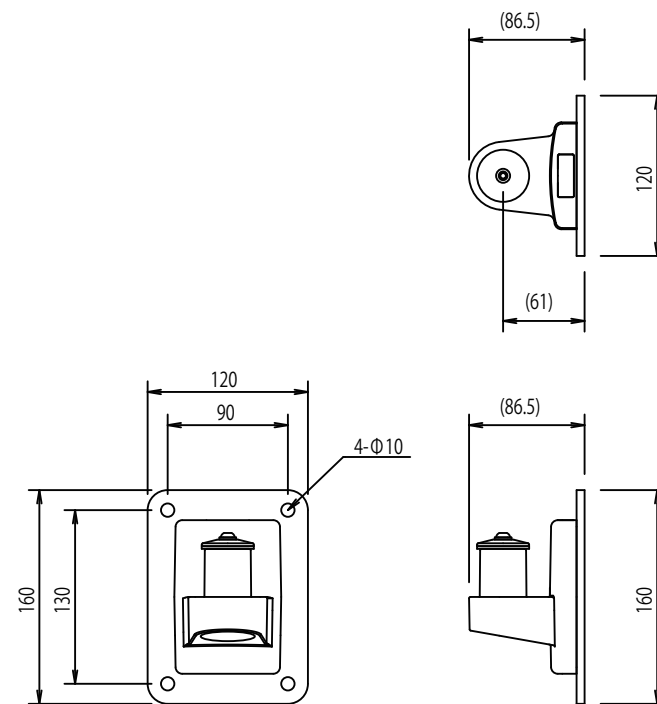

直付垂直ベース レバー有り (型番: FFP-DBL)

直付垂直ベース レバー無し (型番: FFP-DB)

クレーンアーム直付垂直ベース (型番: FFP-DBL/FFP-DB)