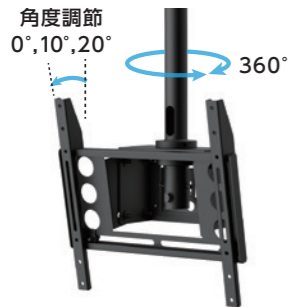

# 天吊金具 2

※タテ設置の場合はディスプレイの形状によって傾斜角度や設置可否が変わります。  
※両面設置の場合は同じディスプレイをご使用ください。

豊富なバリエーションから、設置環境に適した組み合わせができる軽量な天吊金具。

## 設置環境に柔軟に対応

ディスプレイ位置・角度を細かく調節することができます。

※両面設置の場合は片面各10°までとなります。