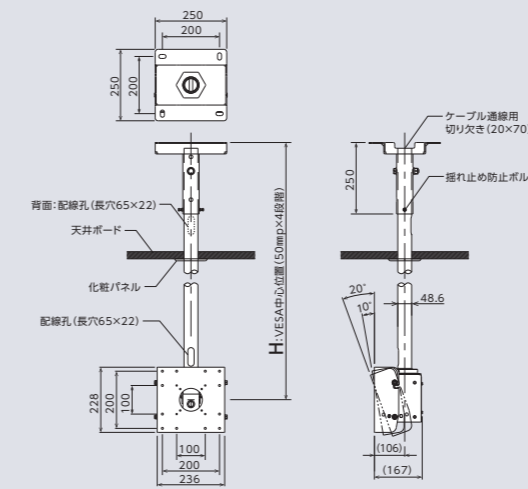

共通本体

【パーツ型番】 FFP-C2

オープン価格

- ●耐荷重：80kg
- ●質量：約7.5kg
- ●付属品：共通本体・化粧パネル

ブラケット200

【パーツ型番】 FFP-C-B2

オープン価格

- ●対応ディスプレイ：32～50V
- ●VESA：W:75・100・200
  H:75・100・200
- ●質量：約1.5kg
- ●付属品：ディスプレイ取付ネジ

ブラケット400

【パーツ型番】 FFP-C-B4

オープン価格

- ●対応ディスプレイ：40～86V
- ●VESA：W:200・300・400
  H:200・300・400
- ●質量：約3.0kg
- ●付属品：ディスプレイ取付ネジ

ブラケット800

【パーツ型番】 FFP-C-B8

オープン価格

- ●対応ディスプレイ：65～90V
- ●VESA：W:400・600・800
  H:400・600・800
- ●質量：約9.5kg
- ●付属品：ディスプレイ取付ネジ

ポール700

【パーツ型番】 FFP-C-700

オープン価格

- ●質量：約2.0kg
- 《上下位置調節可能範囲》
  700・750・800・850(mm)

ポール900

【パーツ型番】 FFP-C-900

オープン価格

- ●質量：約2.5kg
- 《上下位置調節可能範囲》
  900・950・1000・1050(mm)

ポール1100

【パーツ型番】 FFP-C-1100

オープン価格

- ●質量：約3.0kg
- 《上下位置調節可能範囲》
  1100・1150・1200・1250(mm)

ポール1300

【パーツ型番】 FFP-C-1300

オープン価格

- ●質量：約3.5kg
- 《上下位置調節可能範囲》
  1300・1350・1400・1450(mm)

ポール1500

【パーツ型番】 FFP-C-1500

オープン価格

- ●質量：約4.0kg
- 《上下位置調節可能範囲》
  1500・1550・1600・1650(mm)

特注で白塗装も可能です。

白塗装は標準色より納期がかかります。また標準色と価格が異なります。詳細はお問合せください。

OPTION

STB ボックス

STBを収納するためのボックスを背面に取り付けることができます。※片面設置のみ

【パーツ型番】 FFP-C-BOX

オープン価格

- ●寸法：W377×H346×D86(mm)
- ●質量：約3.0kg
- ●付属品：マジックバンド超薄型(1.5m)

振れ止め金具

ワイヤーロープ3本を用いて、天吊金具ポール部の振れを抑えるための金具です。

【パーツ型番】 FFP-YS4

オープン価格

H：共通ポール長(天井面/スラブ面からVESA中心までの長さ) 50mmピッチ4段階

【ポール700】

700・750・800・850(mm)

【ポール900】

900・950・1000・1050(mm)

【ポール1100】

1100・1150・1200・1250(mm)

【ポール1300】

1300・1350・1400・1450(mm)

【ポール1500】

1500・1550・1600・1650(mm)

■寸法図

FFP-CB2 (32～50V・片面)