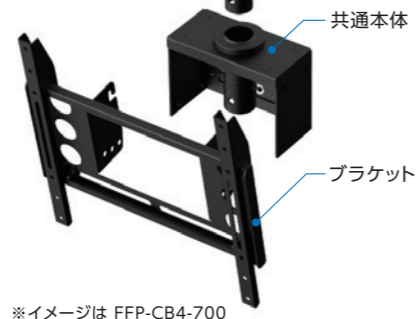

# 天吊金具 2

※タテ設置の場合はディスプレイの形状によって傾斜角度や設置可否が変わります。  
※両面設置の場合は同じディスプレイをご使用ください。

豊富なバリエーションから、設置環境に適した組み合わせができる軽量な天吊金具。

## 設置環境に柔軟に対応

ディスプレイ位置・角度を細かく調節することができます。

※両面設置の場合は片面各10°までとなります。

## ケーブル通線口

ポール内部にケーブルを収納できる

※イメージは FFP-CB4-700

## 選べるポールの長さ

5種類の長さの標準ポールから選択

《上下位置調節可能範囲：50mmピッチ》