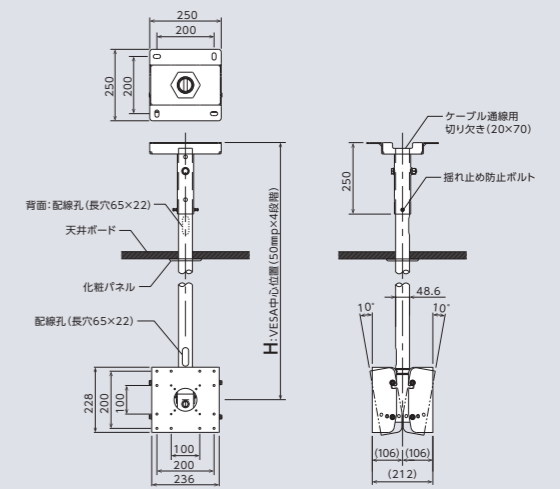

FFP-CBB2 (32～50V・両面)