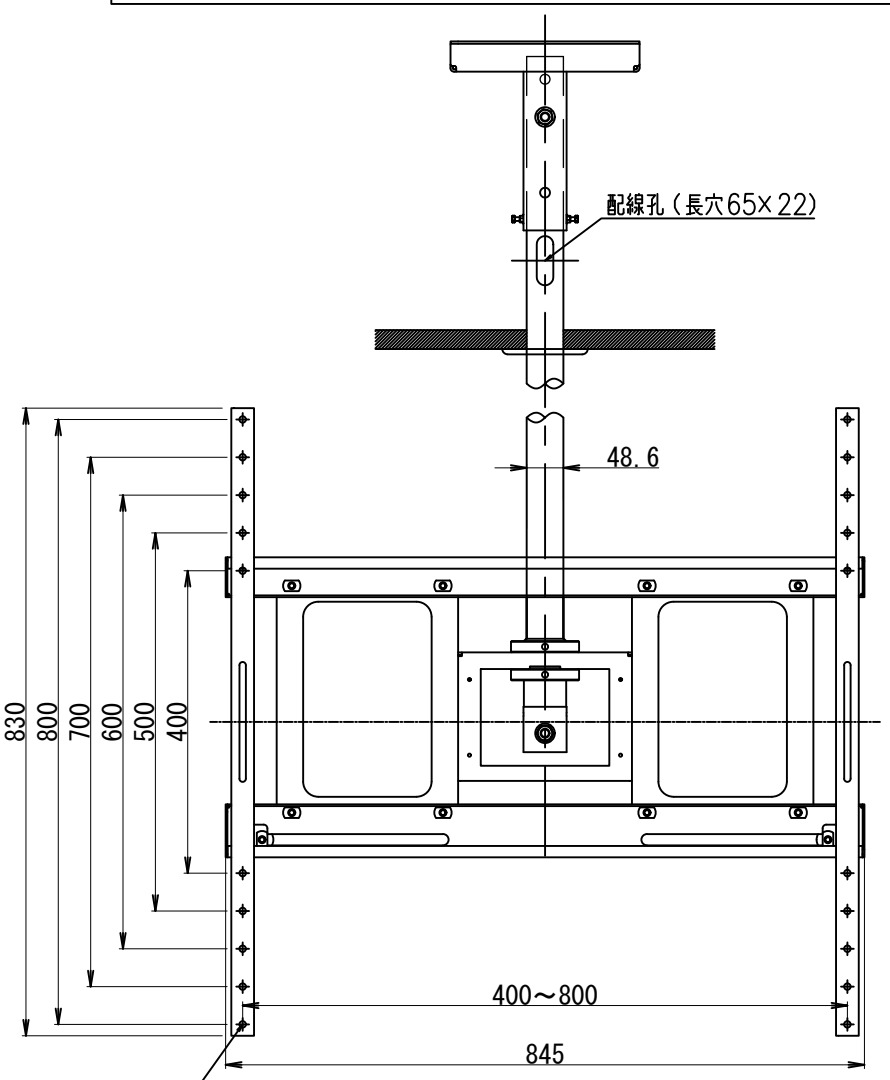

- <仕様>
- 塗装色：黒色 サテン調
 - 材質：スチール製
 - 傾斜角度：0度、10度
 - 回転角度：360度
 - 高さ調整：50mmP×4段階
 - 高さ微調整：35mm（本図寸法値よりプラス(+)方向）

ポール	1段目	2段目	3段目	4段目
700	H= 700mm	750mm	800mm	850mm
900	H= 900mm	950mm	1000mm	1050mm
1100	H=1100mm	1150mm	1200mm	1250mm
1300	H=1300mm	1350mm	1400mm	1450mm
1500	H=1500mm	1550mm	1600mm	1650mm

H: VESA中心高さ 調整ボルト位置(背面図)

尺度	1/10 (A3)	投影法	天吊金具2 (ブラケット800一面)
製図			FFP-CBB8-(700/900/1100/1300/1500)
 FORVICE 日本フォームサービス株式会社			外観図