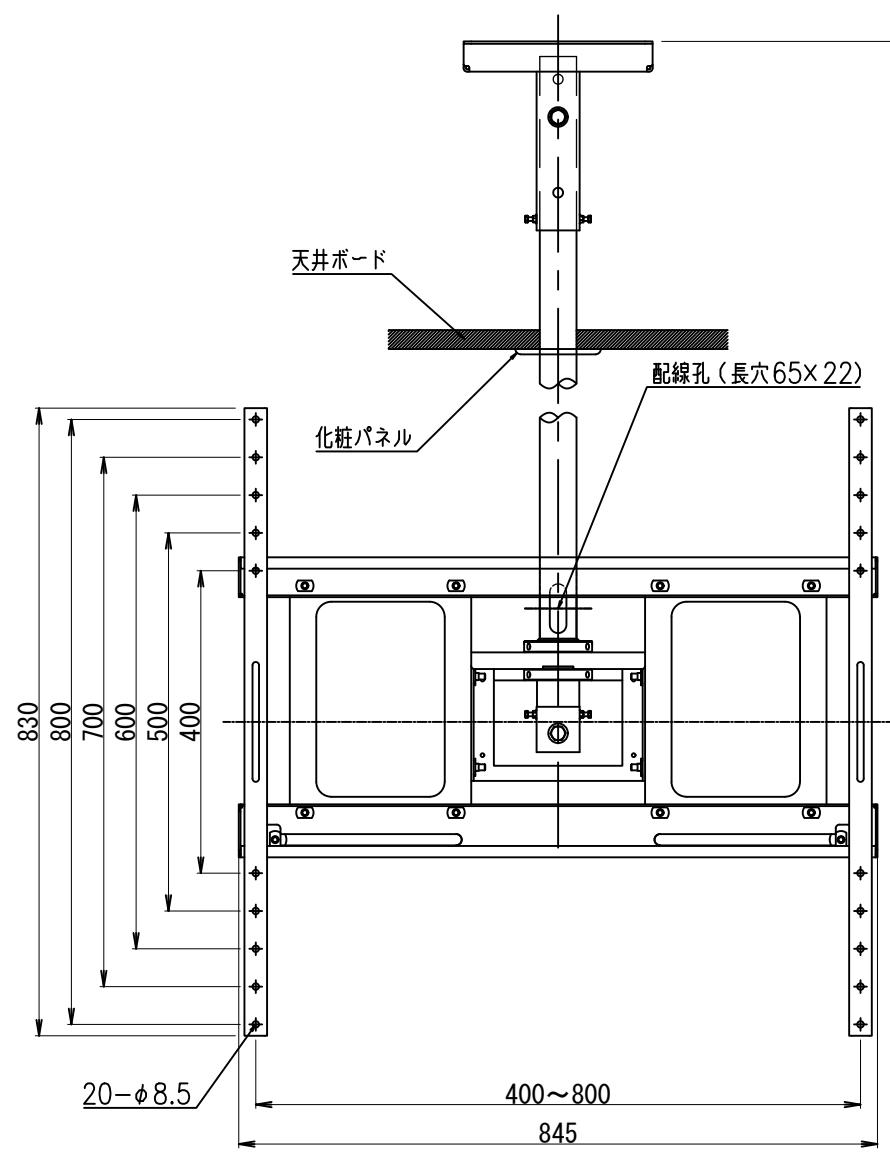

- <仕様>
- 塗装色：黒色 サテン調
 - 材質：スチール製
 - 傾斜角度：0度、10度
 - 回転角度：360度
 - 高さ調整：50mmP×4段階
 - 高さ微調整：35mm（本図寸法値よりプラス(+)方向）

ポール	1段目	2段目	3段目	4段目
700	H= 700mm	750mm	800mm	850mm
900	H= 900mm	950mm	1000mm	1050mm
1100	H=1100mm	1150mm	1200mm	1250mm
1300	H=1300mm	1350mm	1400mm	1450mm
1500	H=1500mm	1550mm	1600mm	1650mm

H: VESA中心高さ 調整ボルト位置(背面図)

尺度	1/10 (A3)	投影法	天吊金具2 (ブラケット800一面)
製図			FFP-CBB8-(700/900/1100/1300/1500)
 FORVICE 日本フォームサービス株式会社			外観図