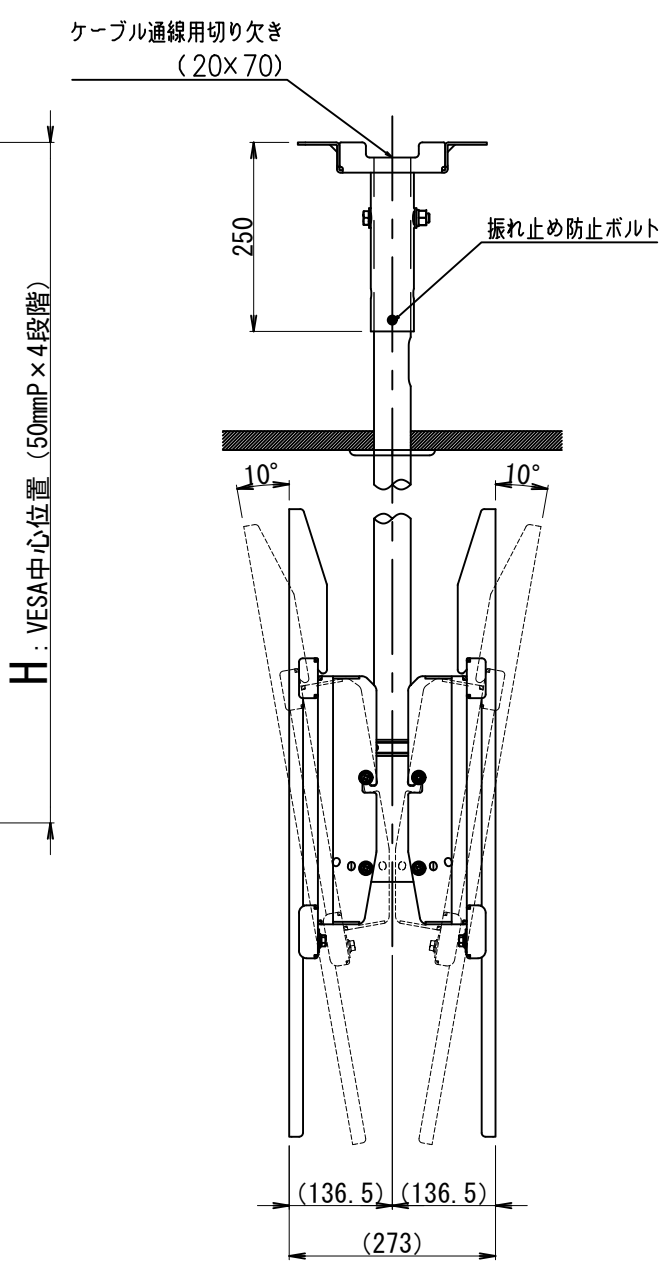

- <仕様>
- 塗装色：黒色 サテン調
 - 材質：スチール製
 - 傾斜角度：0度、10度
 - 回転角度：360度
 - 高さ調整：50mmP×4段階
 - 高さ微調整：35mm（本図寸法値よりプラス(+)方向）

ポール	1段目	2段目	3段目	4段目
700	H= 700mm	750mm	800mm	850mm
900	H= 900mm	950mm	1000mm	1050mm
1100	H=1100mm	1150mm	1200mm	1250mm
1300	H=1300mm	1350mm	1400mm	1450mm
1500	H=1500mm	1550mm	1600mm	1650mm

H: VESA中心高さ 調整ボルト位置(背面図)

尺度	1/10 (A3)	投影法	天吊金具2 (ブラケット800一面)
製図			FFP-CBB8-(700/900/1100/1300/1500)
 FORVICE 日本フォームサービス株式会社			外観図