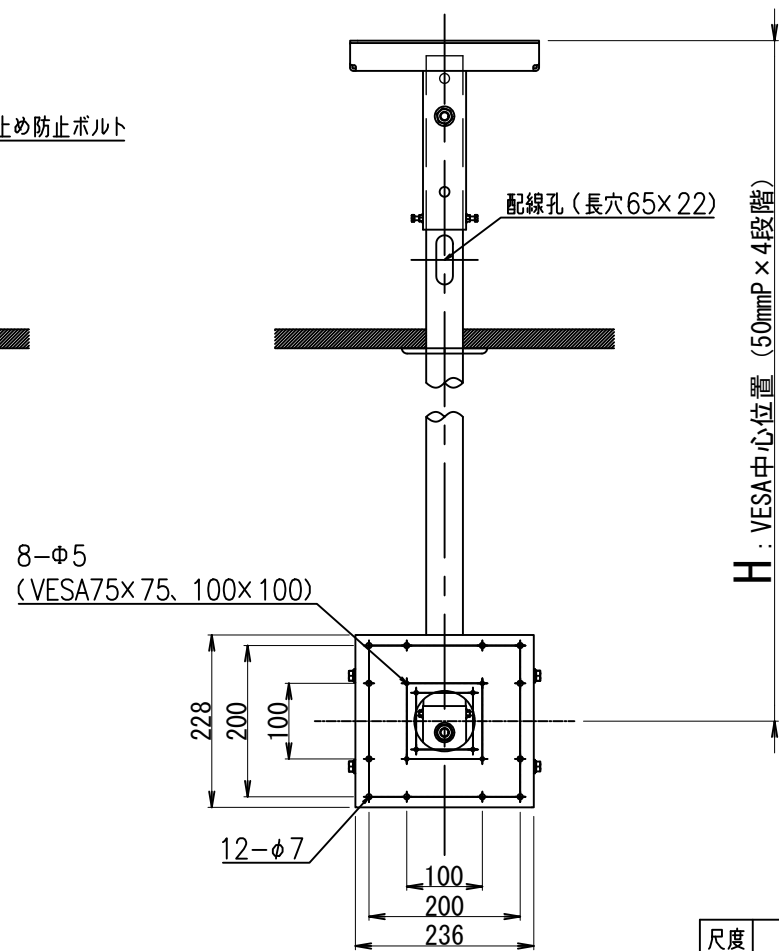

ポール	1段階	2段階	3段階	4段階
700	H= 700mm	750mm	800mm	850mm
900	H= 900mm	950mm	1000mm	1050mm
1100	H=1100mm	1150mm	1200mm	1250mm
1300	H=1300mm	1350mm	1400mm	1450mm
1500	H=1500mm	1550mm	1600mm	1650mm

H: VESA中心高さ 調整ボルト位置(背面図)

<仕様>

塗装色: 黒色 サテン調

材質: スチール製

傾斜角度: 0度、10度

回転角度: 360度

高さ調整: 50mmP x 4段階

高さ微調整: 35mm (本図寸法値よりプラス(+))方向

尺度	1/10 (A3)	投影法	天吊金具2 (ブラケット200-両面)
製図			FFP-CBB2-(700/900/1100/1300/1500)
FORVICE 日本フォームサービス株式会社			外観図