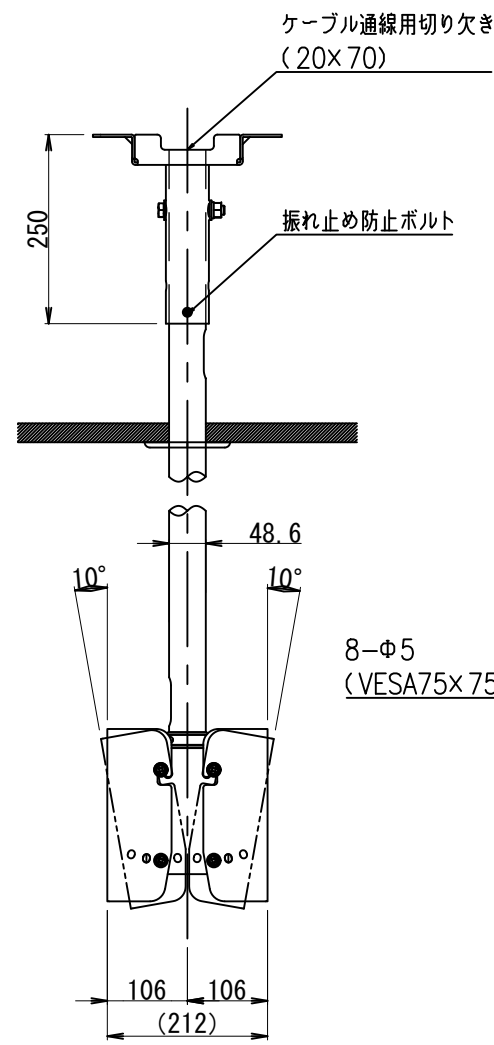

ポール	1段階	2段階	3段階	4段階
700	H= 700mm	750mm	800mm	850mm
900	H= 900mm	950mm	1000mm	1050mm
1100	H=1100mm	1150mm	1200mm	1250mm
1300	H=1300mm	1350mm	1400mm	1450mm
1500	H=1500mm	1550mm	1600mm	1650mm

H: VESA中心高さ 調整ボルト位置(背面図)

<仕様>

塗装色: 黒色 サテン調

材質: スチール製

傾斜角度: 0度、10度

回転角度: 360度

高さ調整: 50mmP x 4段階

高さ微調整: 35mm (本図寸法値よりプラス(+))方向

尺度	1/10 (A3)	投影法	天吊金具2 (ブラケット200-両面)
製図			FFP-CBB2-(700/900/1100/1300/1500)
FORVICE 日本フォームサービス株式会社			外観図