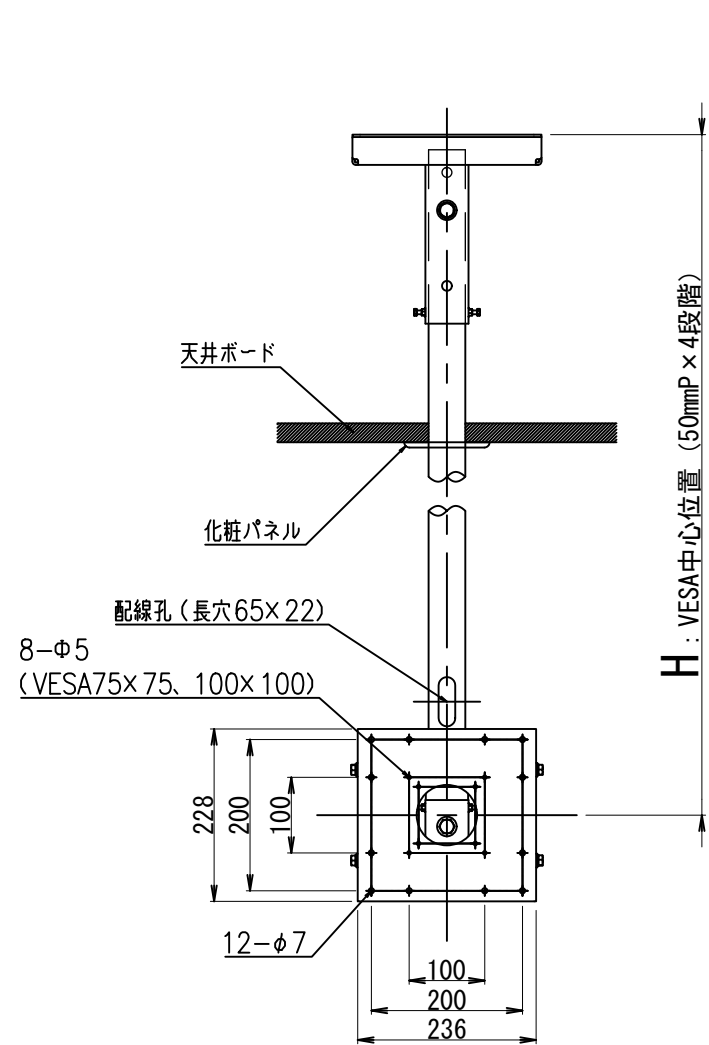

ポール	1段階	2段階	3段階	4段階
700	H= 700mm	750mm	800mm	850mm
900	H= 900mm	950mm	1000mm	1050mm
1100	H=1100mm	1150mm	1200mm	1250mm
1300	H=1300mm	1350mm	1400mm	1450mm
1500	H=1500mm	1550mm	1600mm	1650mm

H: VESA中心高さ 調整ボルト位置(背面図)

<仕様>

塗装色: 黒色 サテン調

材質: スチール製

傾斜角度: 0度、10度

回転角度: 360度

高さ調整: 50mmP x 4段階

高さ微調整: 35mm (本図寸法値よりプラス(+))方向

尺度	1/10 (A3)	投影法	天吊金具2 (ブラケット200-両面)
製図			FFP-CBB2-(700/900/1100/1300/1500)
FORVICE 日本フォームサービス株式会社			外観図