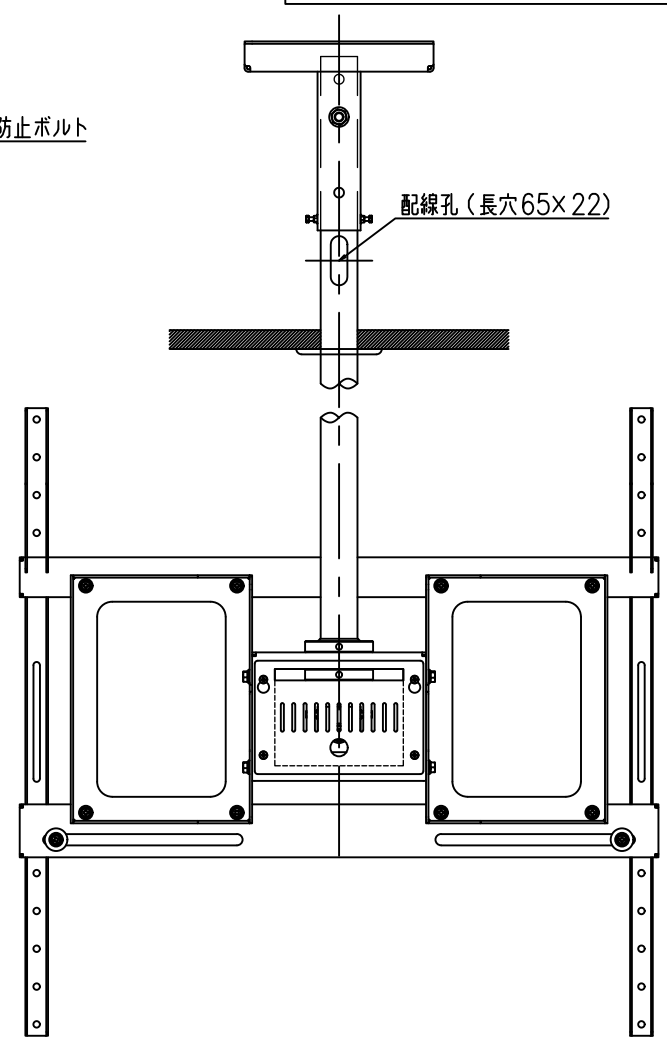

ポール	1段目	2段目	3段目	4段目
700	H= 700mm	750mm	800mm	850mm
900	H= 900mm	950mm	1000mm	1050mm
1100	H=1100mm	1150mm	1200mm	1250mm
1300	H=1300mm	1350mm	1400mm	1450mm
1500	H=1500mm	1550mm	1600mm	1650mm

H: VESA中心高さ 調整ボルト位置(背面図)

- <仕様>
- 塗装色: 黒色 サテン調
  - 材質: スチール製
  - 傾斜角度: 0度、10度、20度
  - 回転角度: 360度
  - 高さ調整: 50mmP×4段階
  - 高さ微調整: 35mm (本図寸法値よりプラス(+)方向)

尺度	1/10 (A3)	投影法	天吊金具2 (ブラケット800)
製図			FFP-CB8-(700/900/1100/1300/1500)
 FORVICE 日本フォームサービス株式会社			外観図