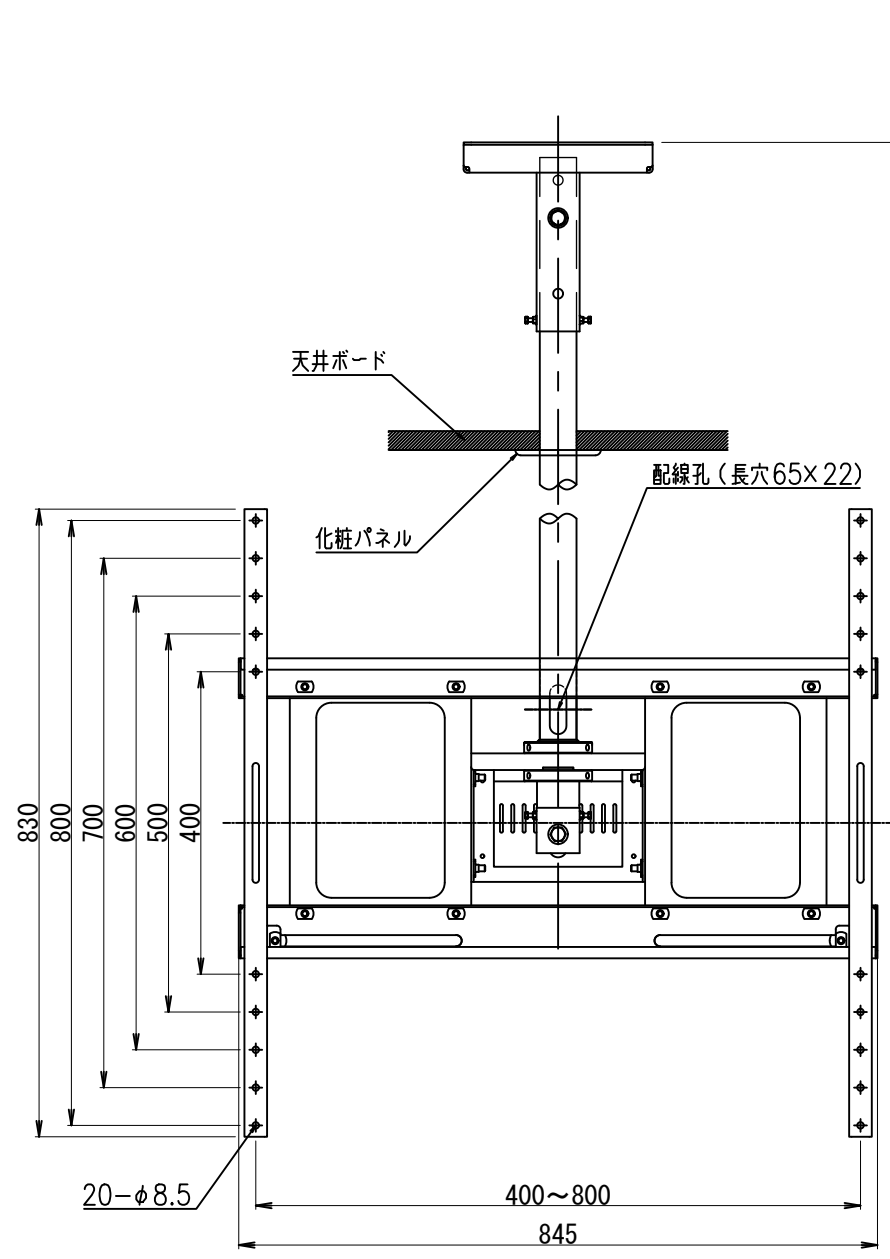

ポール	1段目	2段目	3段目	4段目
700	H= 700mm	750mm	800mm	850mm
900	H= 900mm	950mm	1000mm	1050mm
1100	H=1100mm	1150mm	1200mm	1250mm
1300	H=1300mm	1350mm	1400mm	1450mm
1500	H=1500mm	1550mm	1600mm	1650mm

H: VESA中心高さ 調整ボルト位置(背面図)

- <仕様>
- 塗装色: 黒色 サテン調
  - 材質: スチール製
  - 傾斜角度: 0度、10度、20度
  - 回転角度: 360度
  - 高さ調整: 50mmP×4段階
  - 高さ微調整: 35mm (本図寸法値よりプラス(+)方向)

尺度	1/10 (A3)	投影法	天吊金具2 (ブラケット800)
製図			FFP-CB8-(700/900/1100/1300/1500)
 FORVICE 日本フォームサービス株式会社			外観図