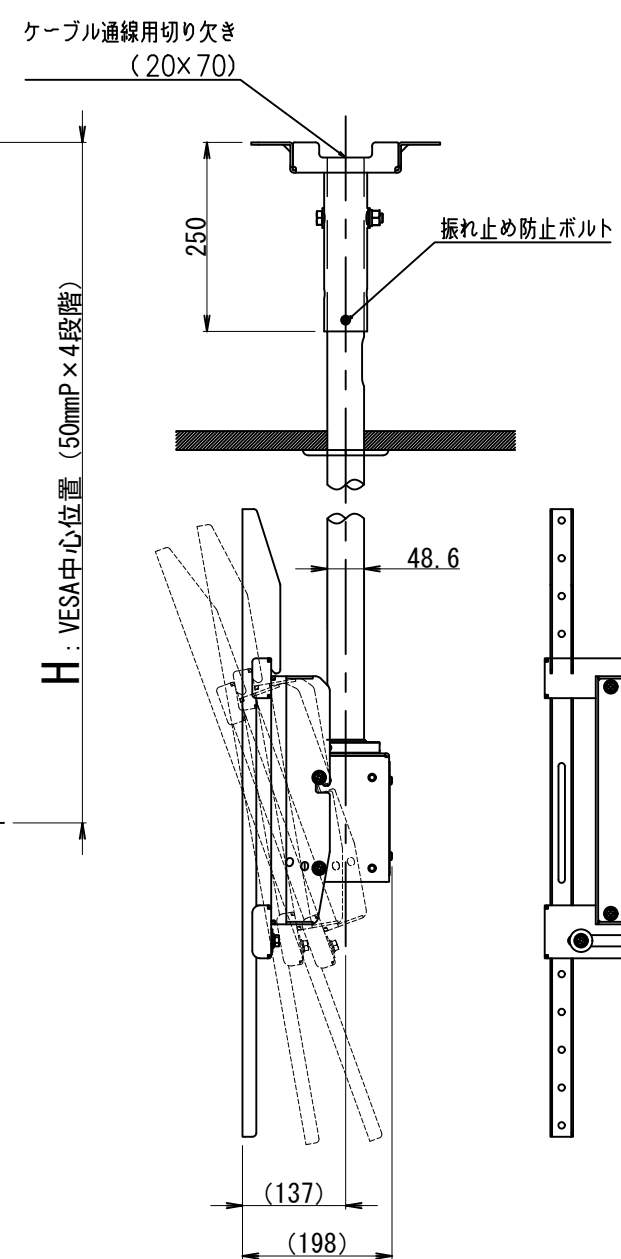

ポール	1段目	2段目	3段目	4段目
700	H= 700mm	750mm	800mm	850mm
900	H= 900mm	950mm	1000mm	1050mm
1100	H=1100mm	1150mm	1200mm	1250mm
1300	H=1300mm	1350mm	1400mm	1450mm
1500	H=1500mm	1550mm	1600mm	1650mm

H: VESA中心高さ 調整ボルト位置(背面図)

- <仕様>
- 塗装色: 黒色 サテン調
  - 材質: スチール製
  - 傾斜角度: 0度、10度、20度
  - 回転角度: 360度
  - 高さ調整: 50mmP×4段階
  - 高さ微調整: 35mm (本図寸法値よりプラス(+)方向)

尺度	1/10 (A3)	投影法	天吊金具2 (ブラケット800)
製図			FFP-CB8-(700/900/1100/1300/1500)
 FORVICE 日本フォームサービス株式会社			外観図