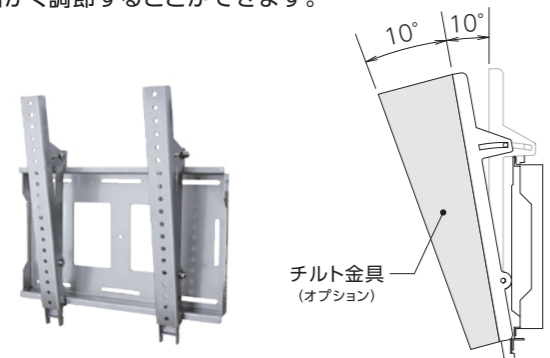

ステンレス製 天吊金具

片面角度調節タイプ

ポール長 1100mm

FFP-CASUS-1100-S

オープン価格

- VESA : 200×200, 200×400, 300×300, 400×200, 400×400
 - 質量 : 約39.5kg
 - 付属品 : ディスプレイ取付ネジ
- ※天井への取付ネジは別途ご準備ください。

ポール長 1300mm

FFP-CASUS-1300-S

オープン価格

- VESA : 200×200, 200×400, 300×300, 400×200, 400×400
 - 質量 : 約41.5kg
 - 付属品 : ディスプレイ取付ネジ
- ※天井への取付ネジは別途ご準備ください。

ポール長 1500mm

FFP-CASUS-1500-S

オープン価格

- VESA : 200×200, 200×400, 300×300, 400×200, 400×400
 - 質量 : 約43.5kg
 - 付属品 : ディスプレイ取付ネジ
- ※天井への取付ネジは別途ご準備ください。

設置環境に柔軟に対応

ポールの長さは3種類(1100mm, 1300mm, 1500mm)をご用意。「ステンレス製 壁掛金具」を採用し、ディスプレイ位置・角度を細かく調節することができます。

「ステンレス製 壁掛金具」
→p.7参照

チルト金具と組み合わせると
20°まで傾斜が可能です。

ポール内部にケーブルを配線可能

ポール内部にケーブルを収納できます。

両面角度調節タイプ

ポール長 1100mm

FFP-CASUS-1100-W

オープン価格

- VESA : 200×200, 200×400, 300×300, 400×200, 400×400
 - 質量 : 約46.0kg
 - 付属品 : ディスプレイ取付ネジ
- ※天井への取付ネジは別途ご準備ください。

ポール長 1300mm

FFP-CASUS-1300-W

オープン価格

- VESA : 200×200, 200×400, 300×300, 400×200, 400×400
 - 質量 : 約48.0kg
 - 付属品 : ディスプレイ取付ネジ
- ※天井への取付ネジは別途ご準備ください。