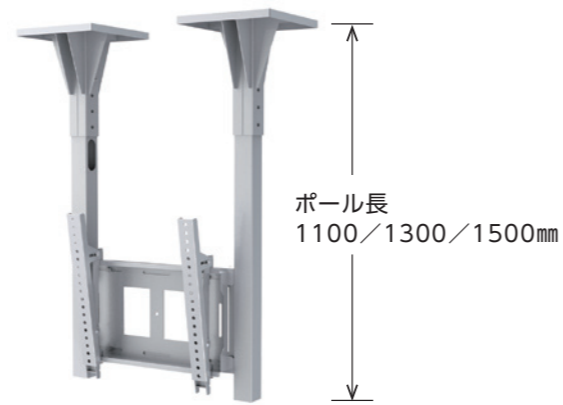

ステンレス製 天吊金具

片面角度調節タイプ

ポール長 1100mm

FFP-CASUS-1100-S

オープン価格

- VESA : 200×200, 200×400, 300×300, 400×200, 400×400
 - 質量 : 約39.5kg
 - 付属品 : ディスプレイ取付ネジ
- ※天井への取付ネジは別途ご準備ください。

ポール長 1300mm

FFP-CASUS-1300-S

オープン価格

- VESA : 200×200, 200×400, 300×300, 400×200, 400×400
 - 質量 : 約41.5kg
 - 付属品 : ディスプレイ取付ネジ
- ※天井への取付ネジは別途ご準備ください。

ポール長 1500mm

FFP-CASUS-1500-S

オープン価格

- VESA : 200×200, 200×400, 300×300, 400×200, 400×400
 - 質量 : 約43.5kg
 - 付属品 : ディスプレイ取付ネジ
- ※天井への取付ネジは別途ご準備ください。

設置環境に柔軟に対応

ポールの長さは3種類(1100mm, 1300mm, 1500mm)をご用意。「ステンレス製 壁掛金具」を採用し、ディスプレイ位置・角度を細かく調節することができます。

「ステンレス製 壁掛金具」
→p.7参照

チルト金具と組み合わせると
20°まで傾斜が可能です。

ポール内部にケーブルを配線可能

ポール内部にケーブルを収納できます。

両面角度調節タイプ

ポール長 1100mm

ポール長 1500mm

FFP-CASUS-1500-W

オープン価格

- VESA : 200×200, 200×400, 300×300, 400×200, 400×400
 - 質量 : 約50.0kg
 - 付属品 : ディスプレイ取付ネジ
- ※天井への取付ネジは別途ご準備ください。

OPTION

PC収納用ボックス FFP-CASUS-SB

オープン価格
※片面タイプのみ取付可能。

チルト金具 SW-TL4010(SUS)