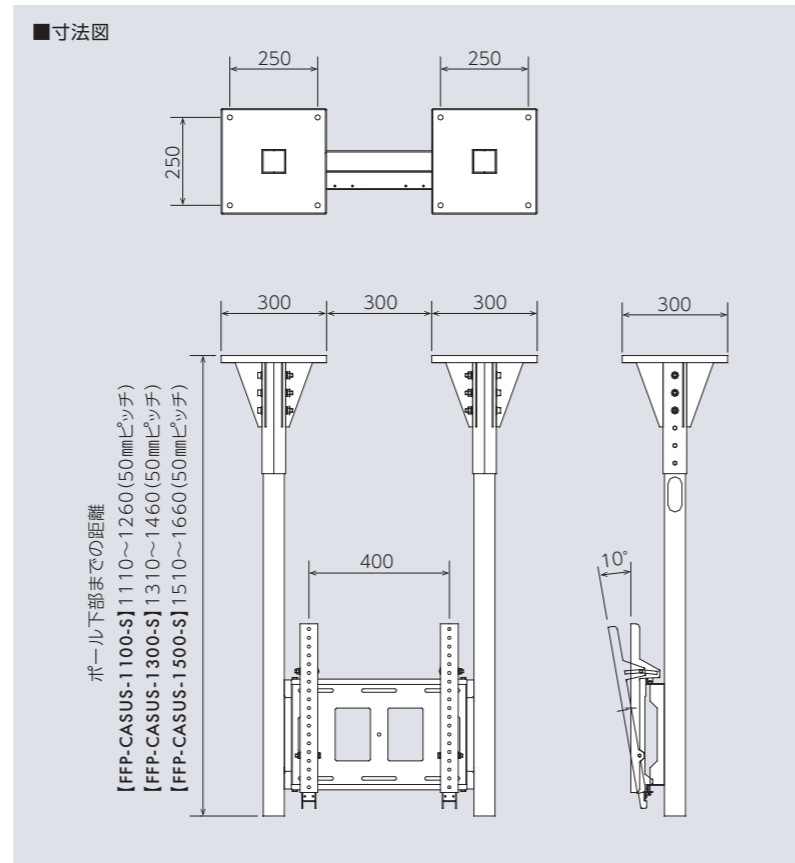

ステンレス製 天吊金具

片面角度調節タイプ

ポール長 1100mm

FFP-CASUS-1100-S

オープン価格

- VESA : 200×200, 200×400, 300×300, 400×200, 400×400
 - 質量 : 約39.5kg
 - 付属品 : ディスプレイ取付ネジ
- ※天井への取付ネジは別途ご準備ください。

ポール長 1300mm

FFP-CASUS-1300-S

設置環境に柔軟に対応

ポールの長さは3種類(1100mm, 1300mm, 1500mm)をご用意。「ステンレス製 壁掛金具」を採用し、ディスプレイ位置・角度を細かく調節することができます。

「ステンレス製 壁掛金具」
→p.7参照

チルト金具と組み合わせると
20°まで傾斜が可能です。

ポール内部にケーブルを配線可能

ポール内部にケーブルを収納できます。

両面角度調節タイプ

ポール長 1100mm

ポール長 1500mm

FFP-CASUS-1500-W

オープン価格

- VESA : 200×200, 200×400, 300×300, 400×200, 400×400
 - 質量 : 約50.0kg
 - 付属品 : ディスプレイ取付ネジ
- ※天井への取付ネジは別途ご準備ください。

OPTION

PC収納用ボックス FFP-CASUS-SB

オープン価格
※片面タイプのみ取付可能。

チルト金具 SW-TL4010(SUS)

オープン価格
● 寸法 : W138×H478×D90(mm)
● 質量 : 約3.2kg
● 耐荷重 : 60kg

振れ止め金具 FFP-CASUS-YS4

オープン価格