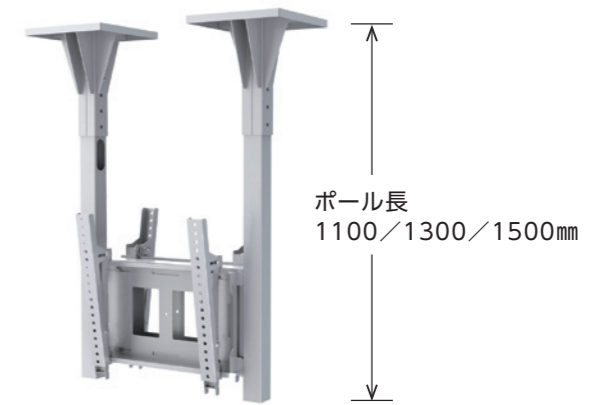

設置環境に柔軟に対応

ポールの長さは3種類(1100mm, 1300mm, 1500mm)をご用意。「ステンレス製 壁掛金具」を採用し、ディスプレイ位置・角度を細かく調節することができます。

「ステンレス製 壁掛金具」
→p.7参照

チルト金具と組み合わせると
20°まで傾斜が可能です。

ポール内部にケーブルを配線可能

ポール内部にケーブルを収納できます。

両面角度調節タイプ

ポール長 1100mm

FFP-CASUS-1100-W

オープン価格

- VESA : 200×200, 200×400, 300×300, 400×200, 400×400
 - 質量 : 約46.0kg
 - 付属品 : ディスプレイ取付ネジ
- ※天井への取付ネジは別途ご準備ください。

ポール長 1300mm

FFP-CASUS-1300-W

オープン価格

- VESA : 200×200, 200×400, 300×300, 400×200, 400×400
 - 質量 : 約48.0kg
 - 付属品 : ディスプレイ取付ネジ
- ※天井への取付ネジは別途ご準備ください。

ポール長 1500mm

FFP-CASUS-1500-W

オープン価格

- VESA : 200×200, 200×400, 300×300, 400×200, 400×400
 - 質量 : 約50.0kg
 - 付属品 : ディスプレイ取付ネジ
- ※天井への取付ネジは別途ご準備ください。

OPTION

PC収納用ボックス FFP-CASUS-SB

オープン価格
※片面タイプのみ取付可能。

チルト金具 SW-TL4010(SUS)

オープン価格
● 寸法 : W138×H478×D90(mm)
● 質量 : 約3.2kg
● 耐荷重 : 60kg

振れ止め金具 FFP-CASUS-YS4

オープン価格