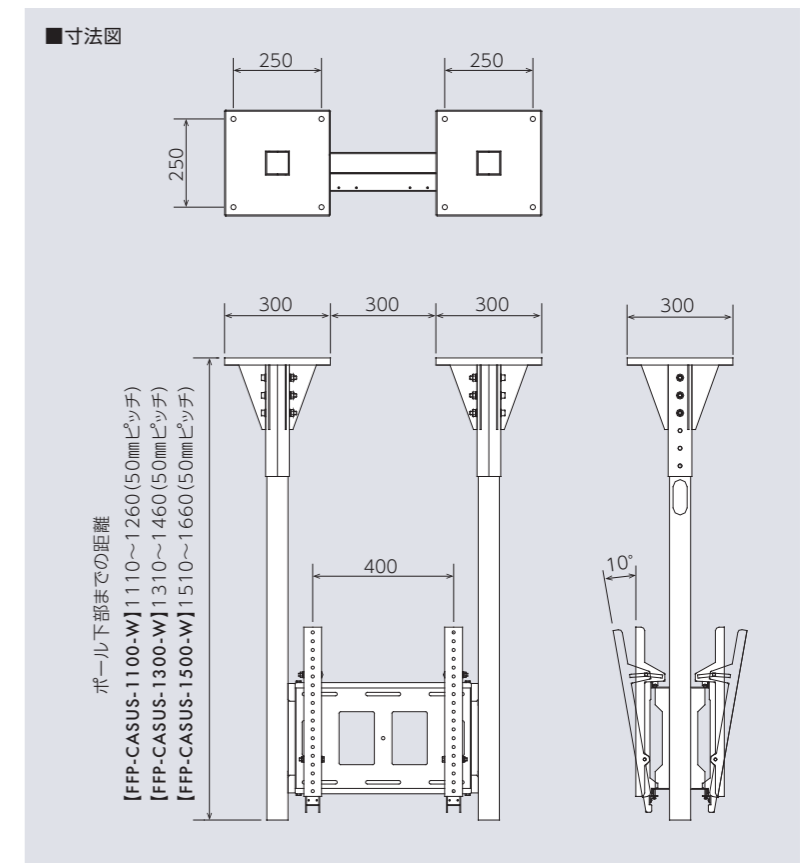

設置環境に柔軟に対応

ポールの長さは3種類(1100mm, 1300mm, 1500mm)をご用意。「ステンレス製 壁掛金具」を採用し、ディスプレイ位置・角度を細かく調節することができます。

「ステンレス製 壁掛金具」
→p.7参照

チルト金具と組み合わせると
20°まで傾斜が可能です。

ポール内部にケーブルを配線可能

ポール内部にケーブルを収納できます。

両面角度調節タイプ

ポール長 1100mm

FFP-CASUS-1100-W

オープン価格

- VESA : 200×200, 200×400, 300×300, 400×200, 400×400
 - 質量 : 約46.0kg
 - 付属品 : ディスプレイ取付ネジ
- ※天井への取付ネジは別途ご準備ください。

ポール長 1300mm

FFP-CASUS-1300-W

オープン価格

- VESA : 200×200, 200×400, 300×300, 400×200, 400×400
 - 質量 : 約48.0kg
 - 付属品 : ディスプレイ取付ネジ
- ※天井への取付ネジは別途ご準備ください。

ポール長 1500mm

FFP-CASUS-1500-W

オープン価格

- VESA : 200×200, 200×400, 300×300, 400×200, 400×400
 - 質量 : 約50.0kg
 - 付属品 : ディスプレイ取付ネジ
- ※天井への取付ネジは別途ご準備ください。

OPTION

PC収納用ボックス FFP-CASUS-SB

オープン価格
※片面タイプのみ取付可能。

チルト金具 SW-TL4010(SUS)

オープン価格
● 寸法 : W138×H478×D90(mm)
● 質量 : 約3.2kg
● 耐荷重 : 60kg

振れ止め金具 FFP-CASUS-YS4

オープン価格