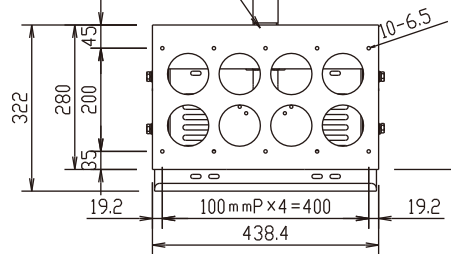

天井ベース

ナットにより上下方向に
約25mm微調整可能

FFP-CA4-1100