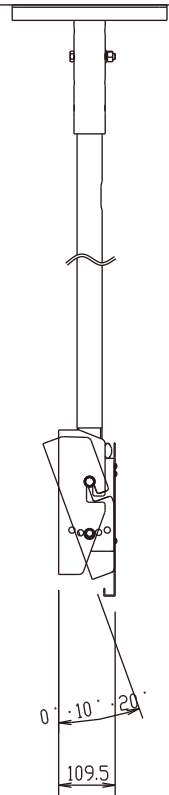

天井ベース

ナットにより上下方向に
約25mm微調整可能

FFP-CA4-1100