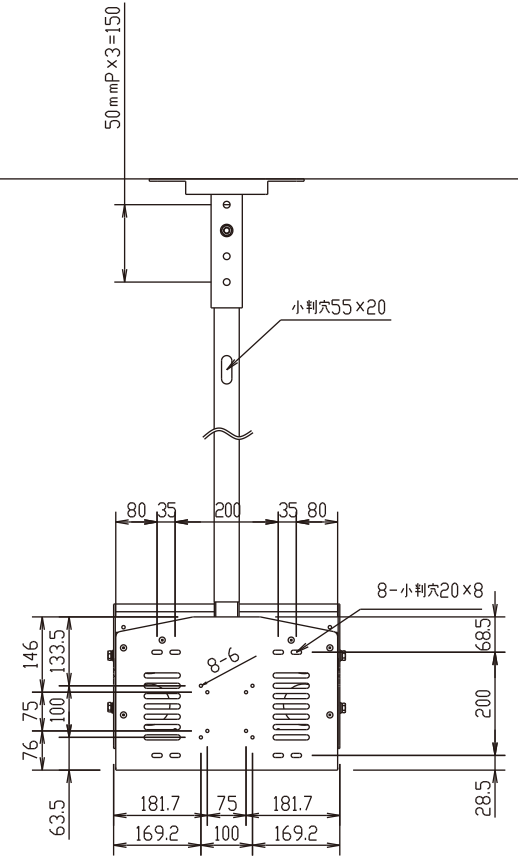

天井ベース

ナットにより上下方向に
約25mm微調整可能

FFP-CA4-1100