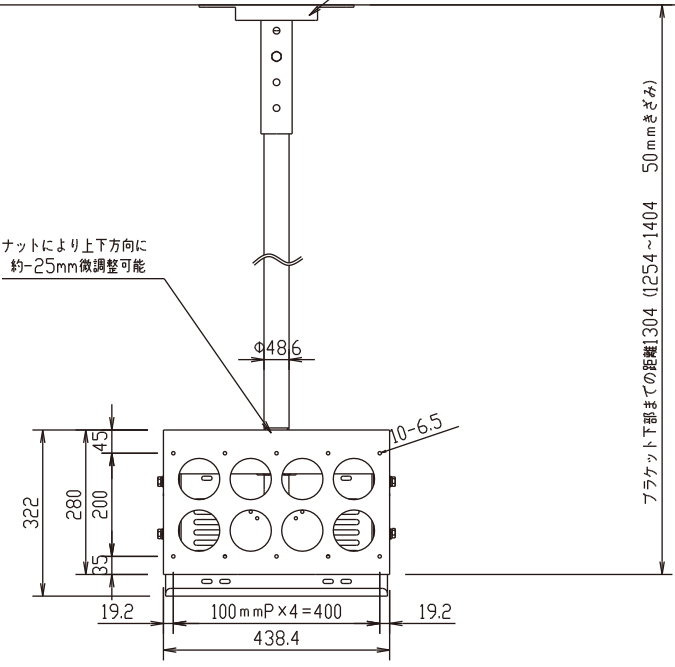

天井ベース

ナットにより上下方向に
約25mm微調整可能

FFP-CA4-1100