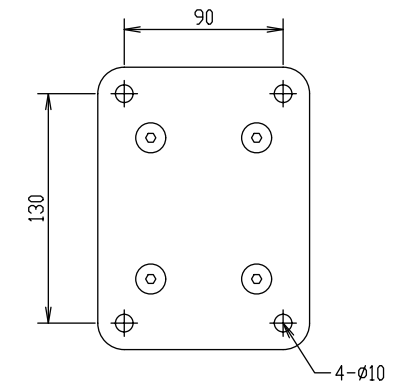

直付け垂直ベース取付寸法

**バルーンアーム2**  
標準タイプ本体+直付け垂直ベース  
FFP-BA75-BPW-2