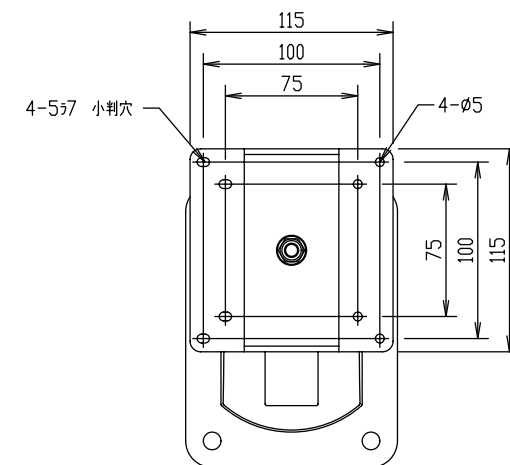

直付け垂直ベース取付寸法

**バルーンアーム2**  
標準タイプ本体+直付け垂直ベース  
FFP-BA75-BPW-2