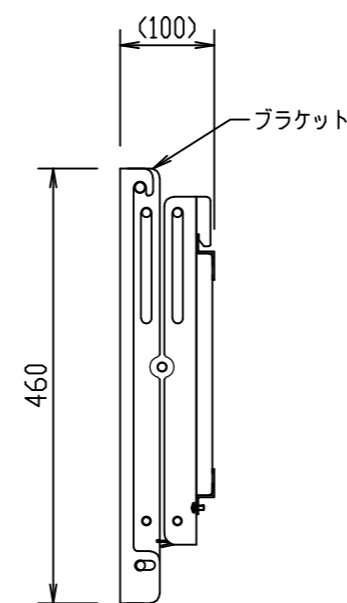

ベース背面図

※埋込設置の場合は、図面上の想定より+15mmの深さで設置してください。ディスプレイの自重の影響により、ディスプレイ前面の位置が、15mmほど突出する可能性があります。ディスプレイの調整方法については、取扱説明書の「ディスプレイの傾きを調整する」を参照してください。また、自重の影響が少なく、凹んでしまう場合は、市販のライナーをご購入いただき、位置調整を行ってください。

尺度	1/8 (A3)	投影法	第一角法	プッシュ式壁掛金具
製図				FFP-AP-64
				外観図
				— —