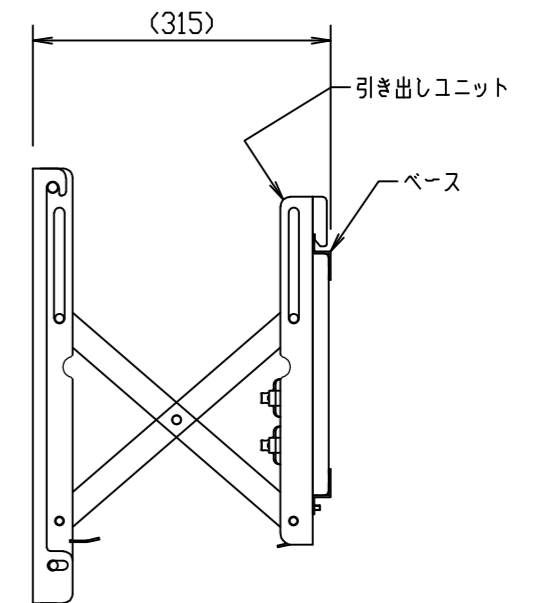

ベース背面図

※埋込設置の場合は、図面上の想定より+15mmの深さで設置してください。ディスプレイの自重の影響により、ディスプレイ前面の位置が、15mmほど突出する可能性があります。ディスプレイの調整方法については、取扱説明書の「ディスプレイの傾きを調整する」を参照してください。また、自重の影響が少なく、凹んでしまう場合は、市販のライナーをご購入いただき、位置調整を行ってください。

尺度	1/8 (A3)	投影法	第一角法	プッシュ式壁掛金具
製図				FFP-AP-64
				外観図
				— —