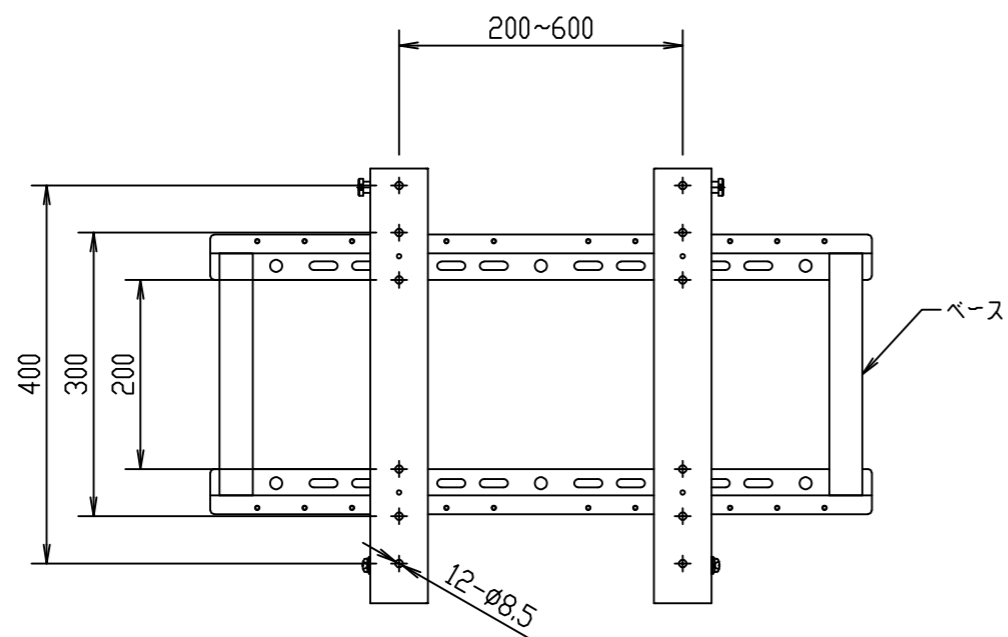

ベース背面図

※埋込設置の場合は、図面上の想定より+15mmの深さで設置してください。ディスプレイの自重の影響により、ディスプレイ前面の位置が、15mmほど突出する可能性があります。ディスプレイの調整方法については、取扱説明書の「ディスプレイの傾きを調整する」を参照してください。また、自重の影響が少なく、凹んでしまう場合は、市販のライナーをご購入いただき、位置調整を行ってください。

尺度	1/8 (A3)	投影法	第一角法	プッシュ式壁掛金具
製図				FFP-AP-64
				外観図
				— —