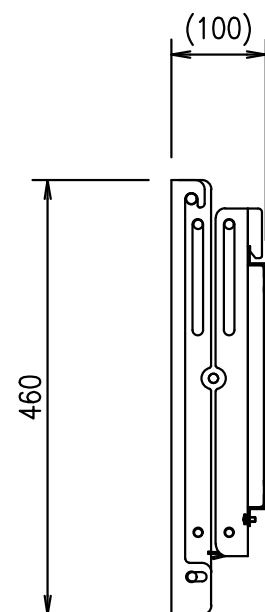

ベース背面図

埋込設置の場合は、図面上の想定より+15mmの深さで設置してください。ディスプレイの自重の影響により、ディスプレイ前面の位置が、15mmほど突出する可能性があります。ディスプレイの調整方法については、取扱説明書の「ディスプレイの傾きを調整する」を参照してください。また、自重の影響が少なく、凹んでしまう場合は、市販のライナーをご購入いただき、位置調整を行ってください

尺度	1/8	(A3)	投影法	第一角法	プッシュ式壁掛金具
製図					FFP-AP-44
 FORVICE 日本フォームサービス株式会社					外観図
					— —