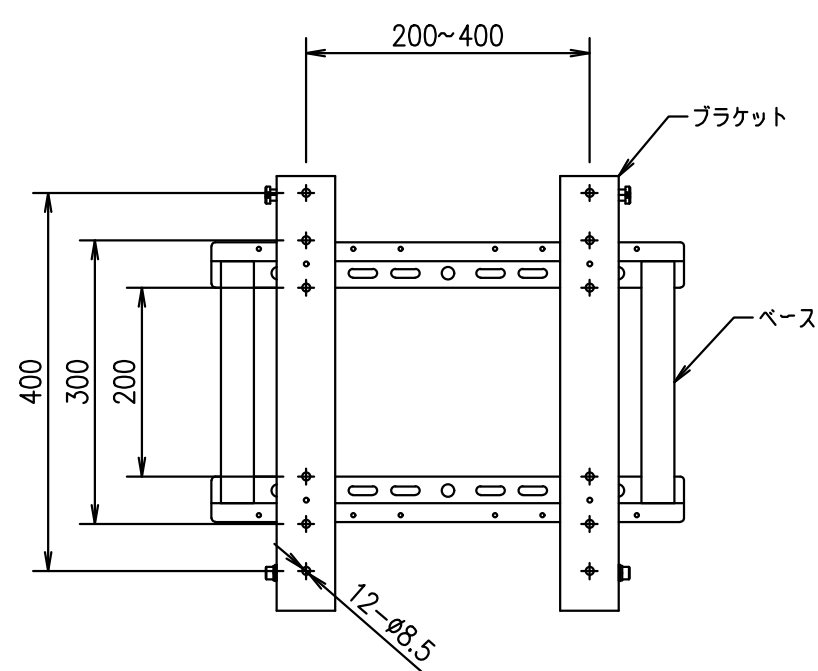

ベース背面図

埋込設置の場合は、図面上の想定より+15mmの深さで設置してください。ディスプレイの自重の影響により、ディスプレイ前面の位置が、15mmほど突出する可能性があります。ディスプレイの調整方法については、取扱説明書の「ディスプレイの傾きを調整する」を参照してください。また、自重の影響が少なく、凹んでしまう場合は、市販のライナーをご購入いただき、位置調整を行ってください

尺度	1/8	(A3)	投影法	第一角法	プッシュ式壁掛金具
製図					FFP-AP-44
 FORVICE 日本フォームサービス株式会社					外観図
					— —