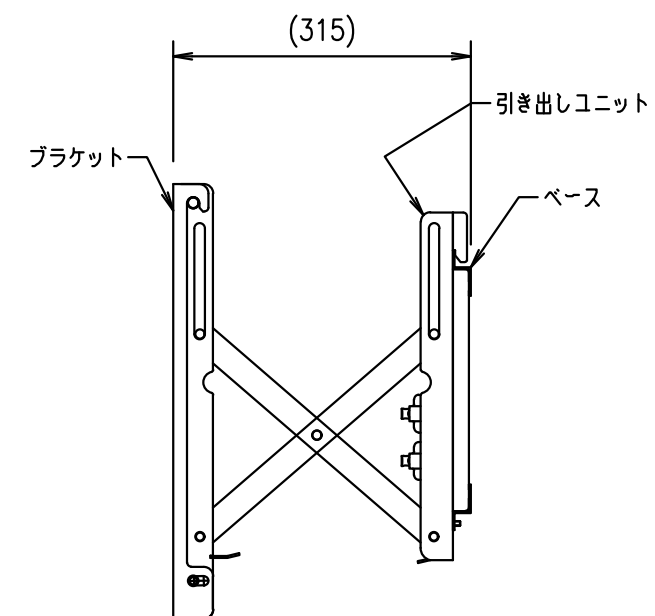

ベース背面図

埋込設置の場合は、図面上の想定より+15mmの深さで設置してください。ディスプレイの自重の影響により、ディスプレイ前面の位置が、15mmほど突出する可能性があります。ディスプレイの調整方法については、取扱説明書の「ディスプレイの傾きを調整する」を参照してください。また、自重の影響が少なく、凹んでしまう場合は、市販のライナーをご購入いただき、位置調整を行ってください

尺度	1/8	(A3)	投影法	第一角法	プッシュ式壁掛金具
製図					FFP-AP-44
 FORVICE 日本フォームサービス株式会社					外観図
					— —