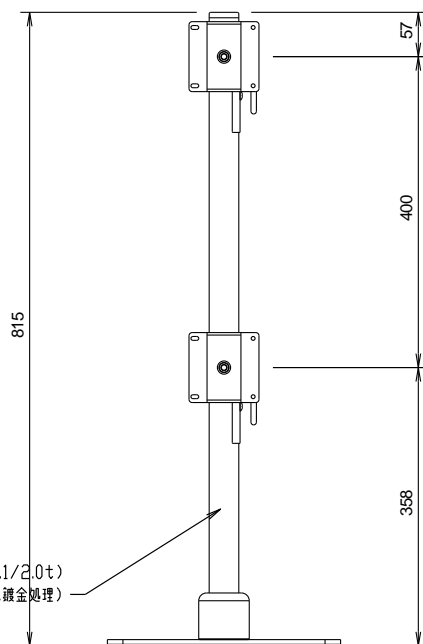

添付の VESA変換金具を取付ける事により
VESA100mmFにも対応致します。

ボール (STKM φ38.1/2.0t)
材質: スチール (クローム鍍金処理)

すべり止めシート
材質: ポロン (黒)

キャップ (202-10026)
材質: PE (黒)

台座 (SS400 φ65)
材質: スチール (半艶黒/焼付塗装)

ダブルスタンド
FFP-2AY-800
外観図