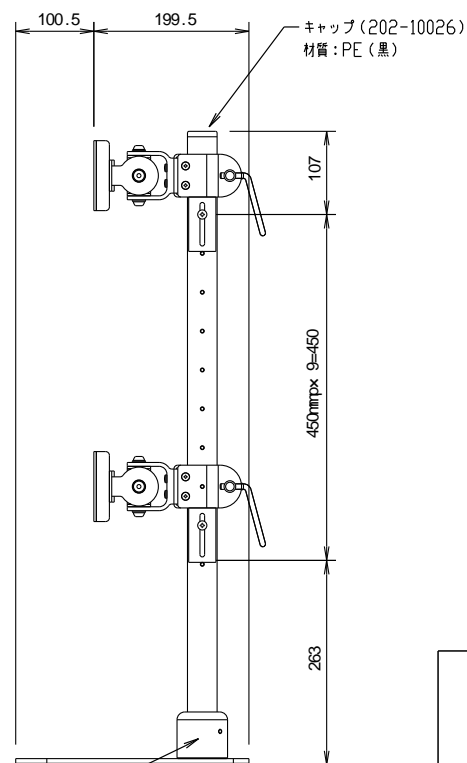

添付の VESA変換金具を取付ける事により
VESA100mmFにも対応致します。

ボール (STKM φ38.1/2.0t)
材質: スチール (クローム鍍金処理)

すべり止めシート
材質: ポロン (黒)

キャップ (202-10026)
材質: PE (黒)

台座 (SS400 φ65)
材質: スチール (半艶黒/焼付塗装)

ダブルスタンド
FFP-2AY-800
外観図