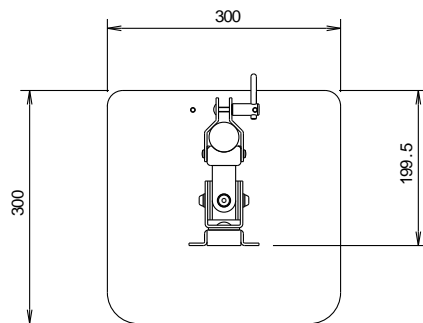

添付の VESA変換金具を取付ける事により
VESA100mmFにも対応致します。

ボール (STKM φ38.1/2.0t)
材質: スチール (クローム鍍金処理)

すべり止めシート
材質: ポロン (黒)

キャップ (202-10026)
材質: PE (黒)

台座 (SS400 φ65)
材質: スチール (半艶黒/焼付塗装)

ダブルスタンド
FFP-2AY-800
外観図